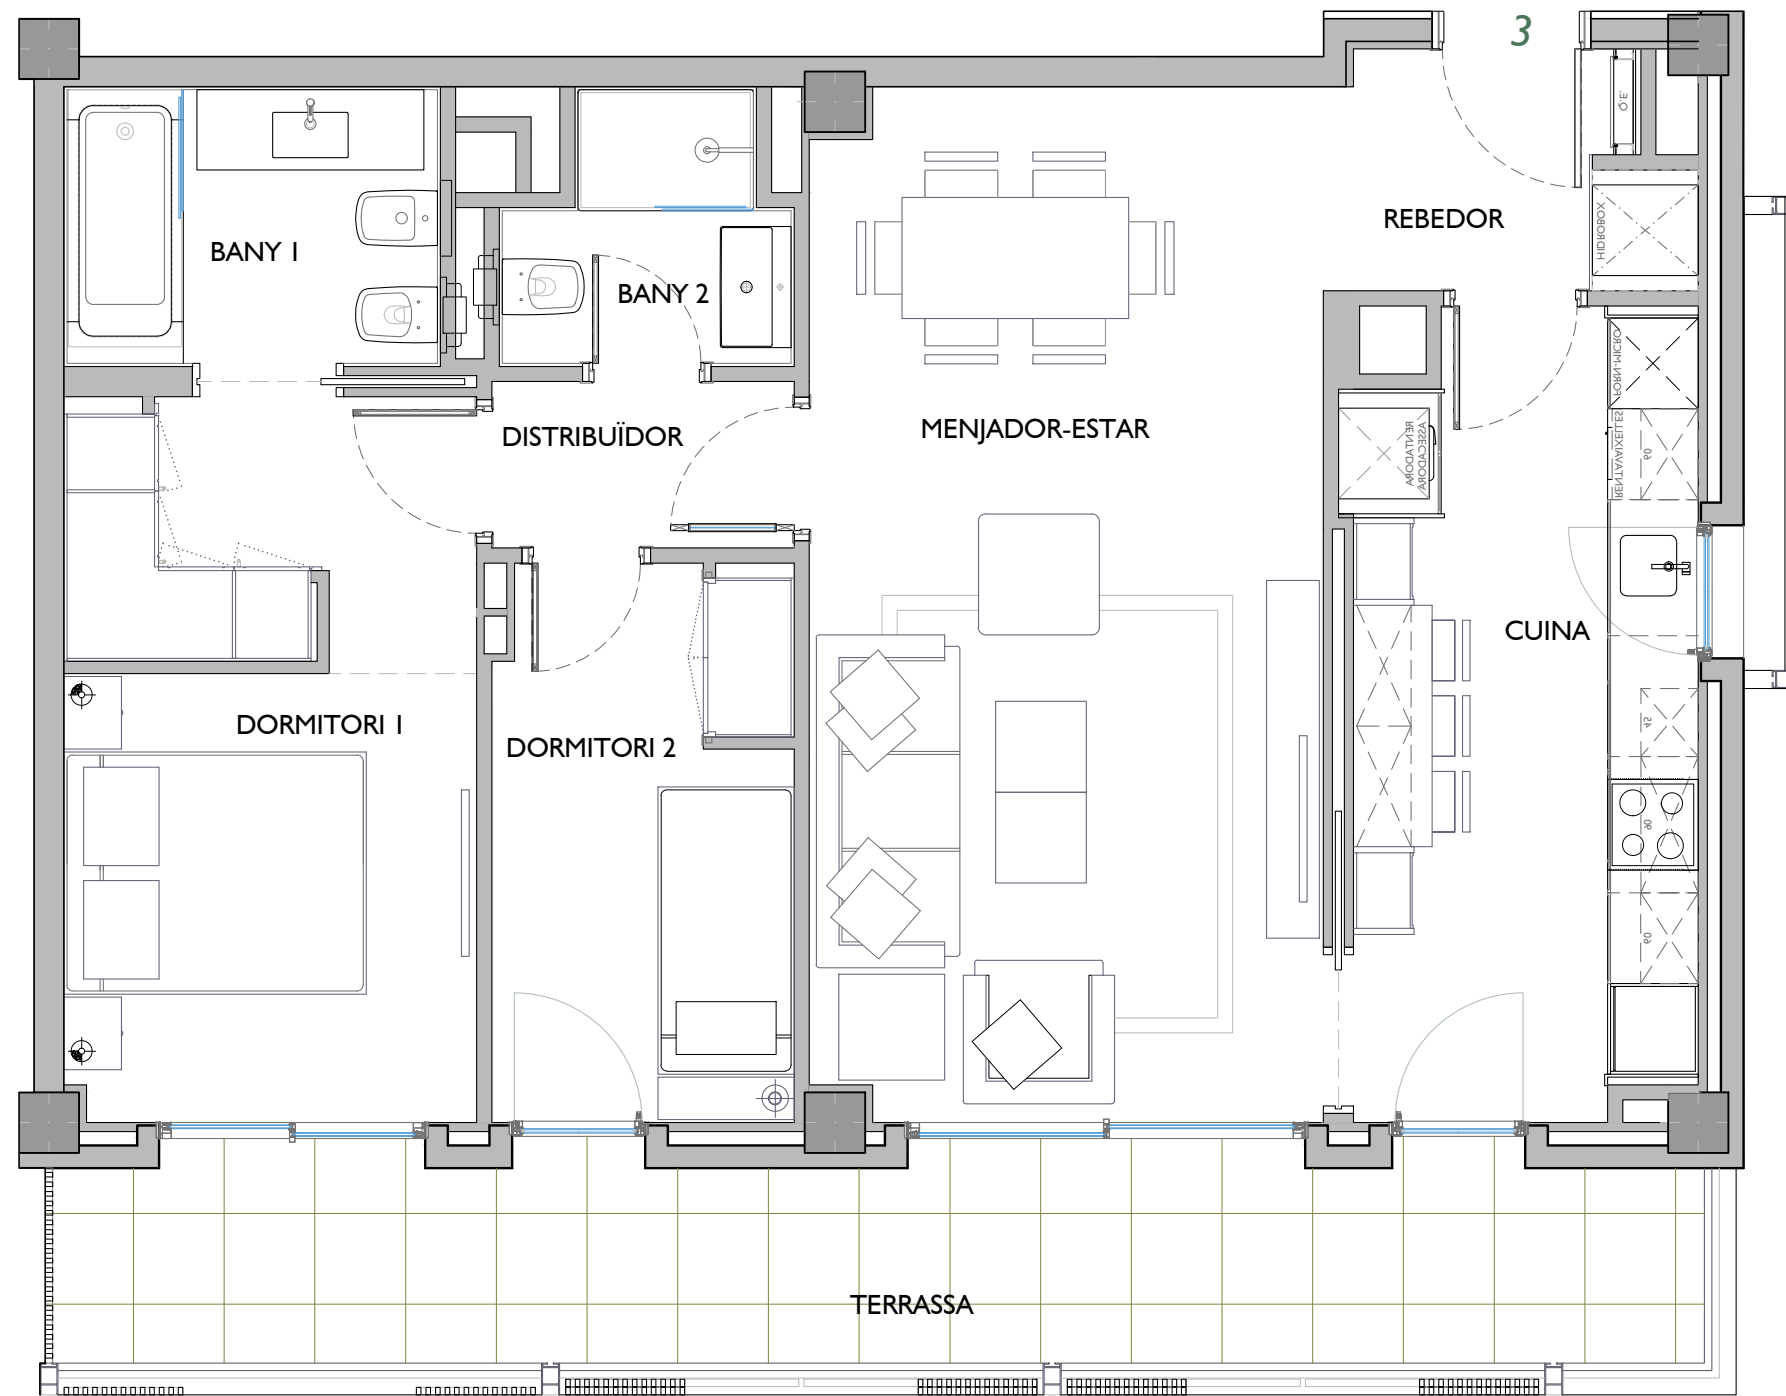

# NN-ESPRONCEDA

C/. ESPRONCEDA, 254-274 / C/. CONCILI DE  
TRENTO, 59-63 / RBLA. GUIPÚSCOA, 16-22  
BARCELONA

ESCALA B (Espronceda 254)  
PLANTA CINQUENA - PORTA 2<sup>a</sup>

FITXER	P0120208G		DATA	FEBRER - 2022	
REF.	I202005053				
BLOC	ESCALA	PIS	PORTA		
--	B	5	3		
VERSIO	ESCALA GRÀFICA				
--	0 0,50 1 1,5 2				
ESCALA (Din A3)	1/50				