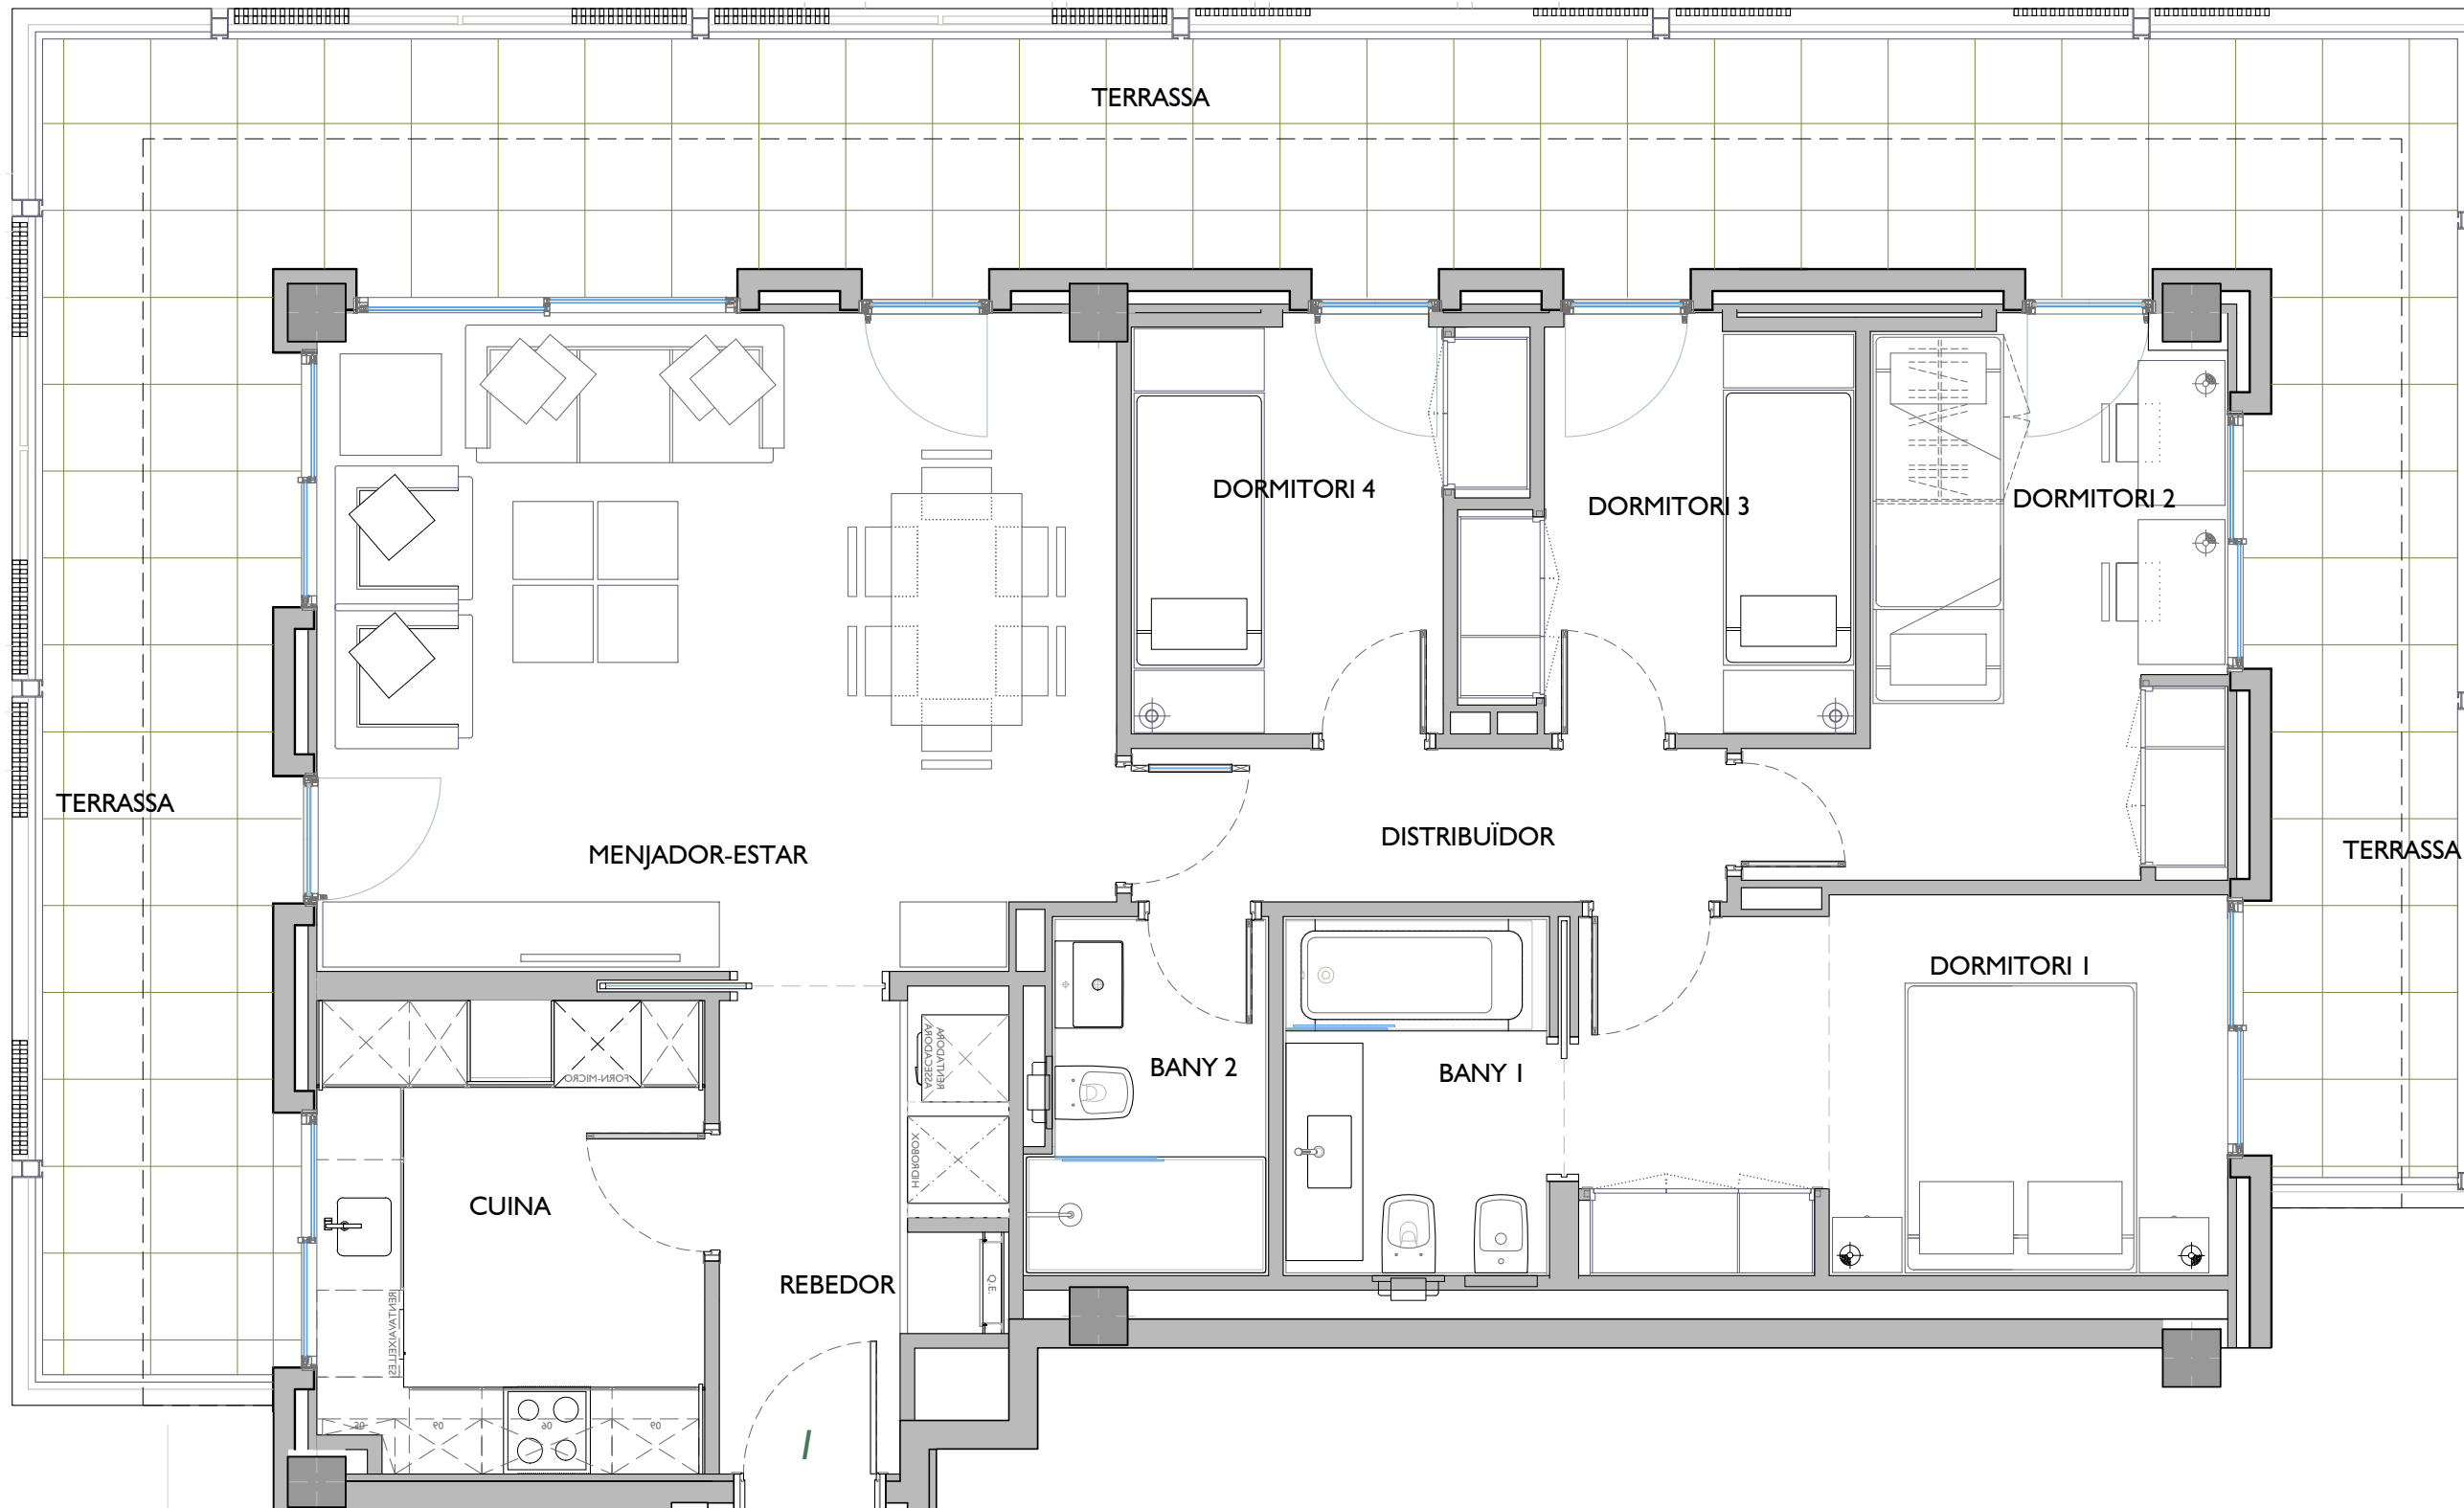

NN-ESPRONCEDA

C/. ESPRONCEDA, 254-274 / C/. CONCILI DE
TRENTO, 59-63 / RBLA. GUIPÚSCOA, 16-22
BARCELONA

ESCALA B (Espronceda 254)
PLANTA SISENA - PORTA 1ª

FITXER	P0120209N			DATA	FEBRER - 2022		
REF.	I202005061						
BLOC	ESCALA	PIS	PORTA				
--	B	6	1				
VERSIO	ESCALA GRÀFICA						
--	0 0,50 1 1,5 2						
ESCALA (Din A3)	1/50						