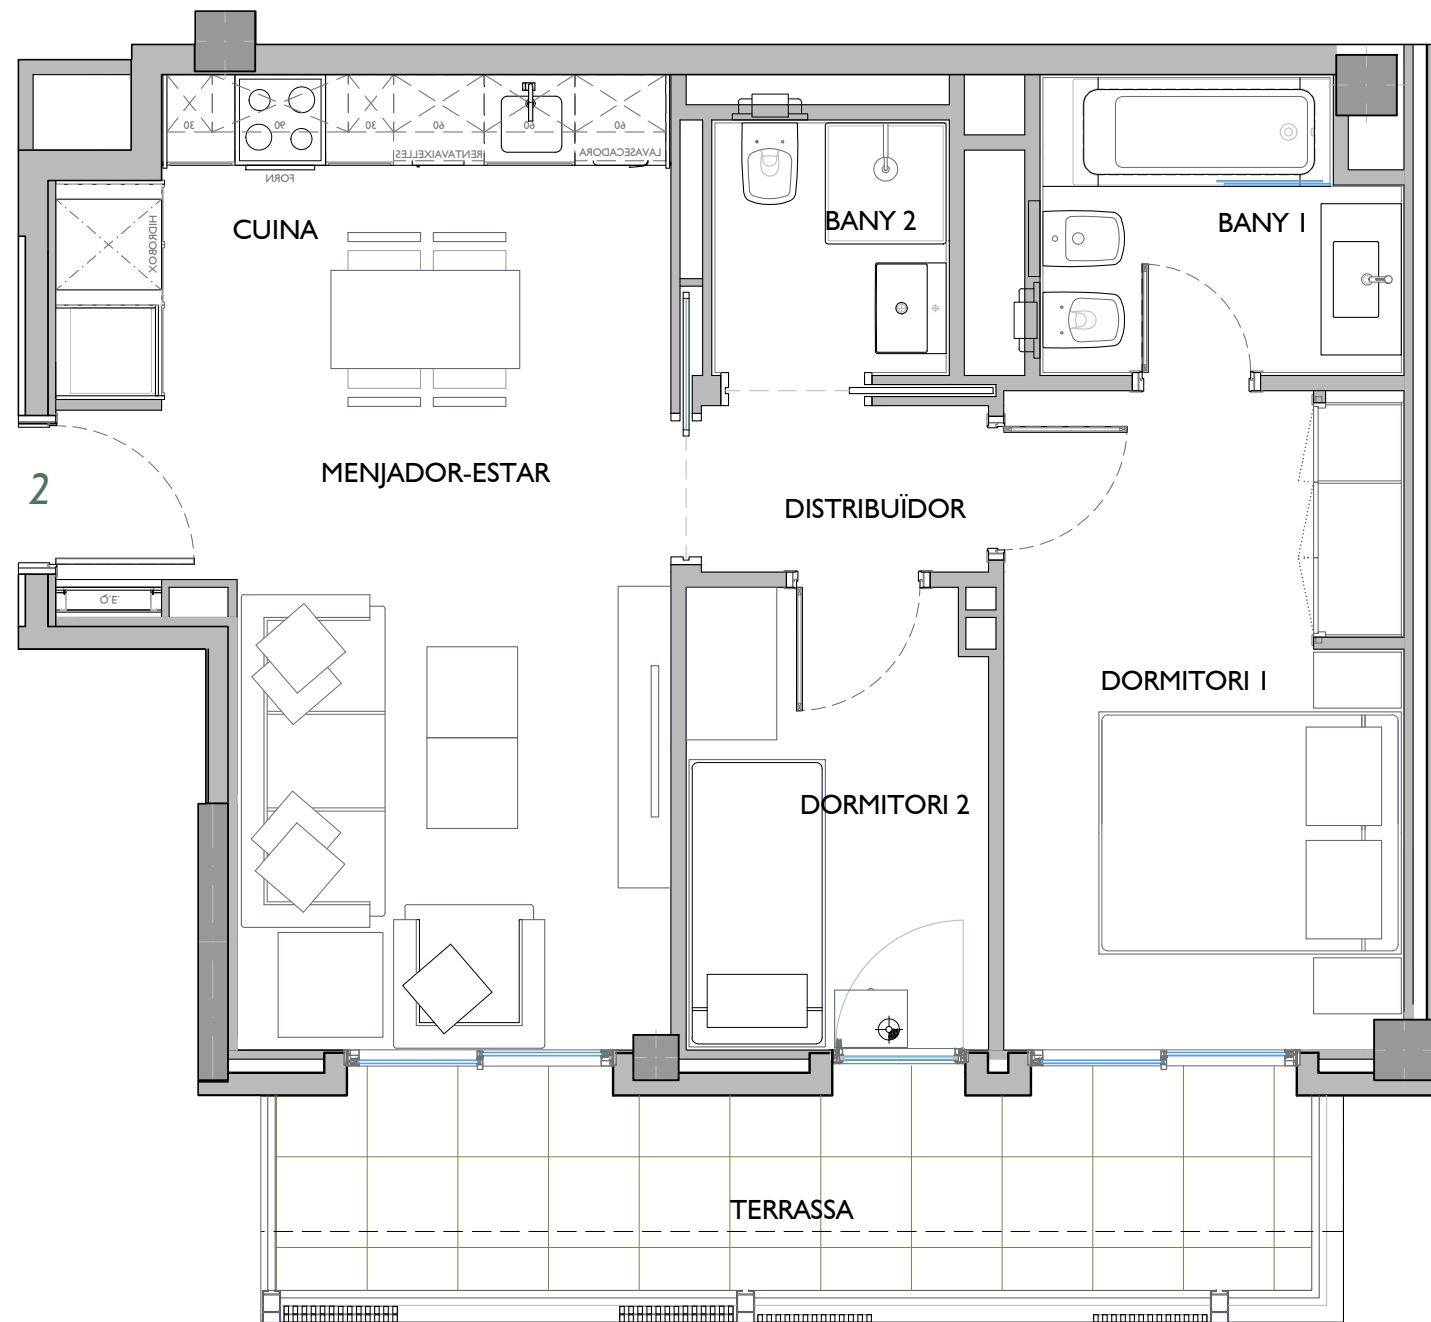

NN-ESPRONCEDA

C/. ESPRONCEDA, 254-274 / C/. CONCILI DE TRENTO, 59-63 / RBLA. GUIPÚSCOA, 16-22
BARCELONA

ESCALA B (Espronceda 254)
PLANTA SISENA - PORTA 2ª

FITXER	PO120209N		DATA
REF.	I202005062		FEBRER - 2022
BLOC	ESCALA	PIS	PORTA
--	B	6	2
VERSIO	ESCALA GRÀFICA		
--	0 0,50 1 1,5 2		
ESCALA (Din A3)	1/50		