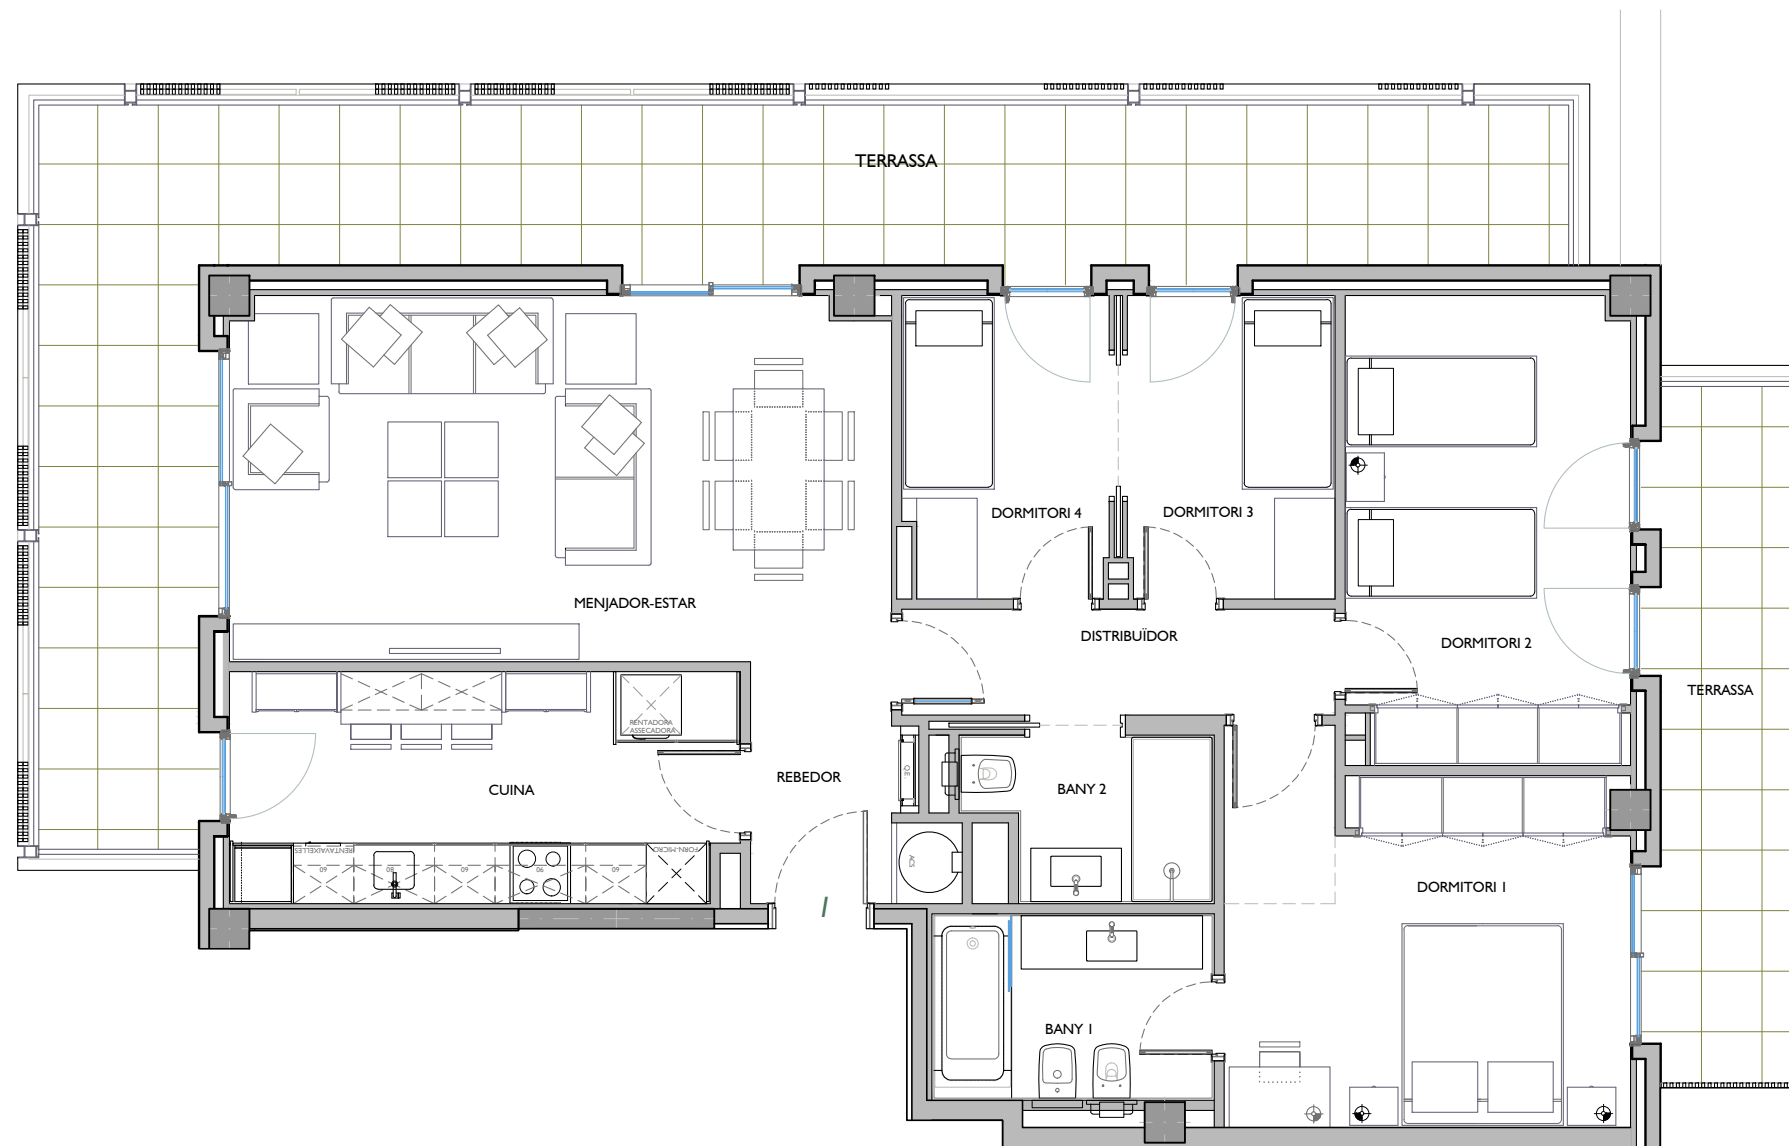

NN-ESPRONCEDA

C/. ESPRONCEDA, 254-274 / C/. CONCILI DE
TRENTO, 59-63 / RBLA. GUIPÚSCOA, 16-22
BARCELONA

ESCALA A (Espronceda 254)
PLANTA PRIMERA - PORTA 1ª

FITXER	PO120204F		DATA	FEBRER - 2022	
REF.	I202006011				
BLOC	ESCALA	PIS	PORTA		
--	A	I	I		
VERSIO	ESCALA GRÀFICA				
--	0 0,75 1,5 2,25 3				
ESCALA (Din A3)	1/75				