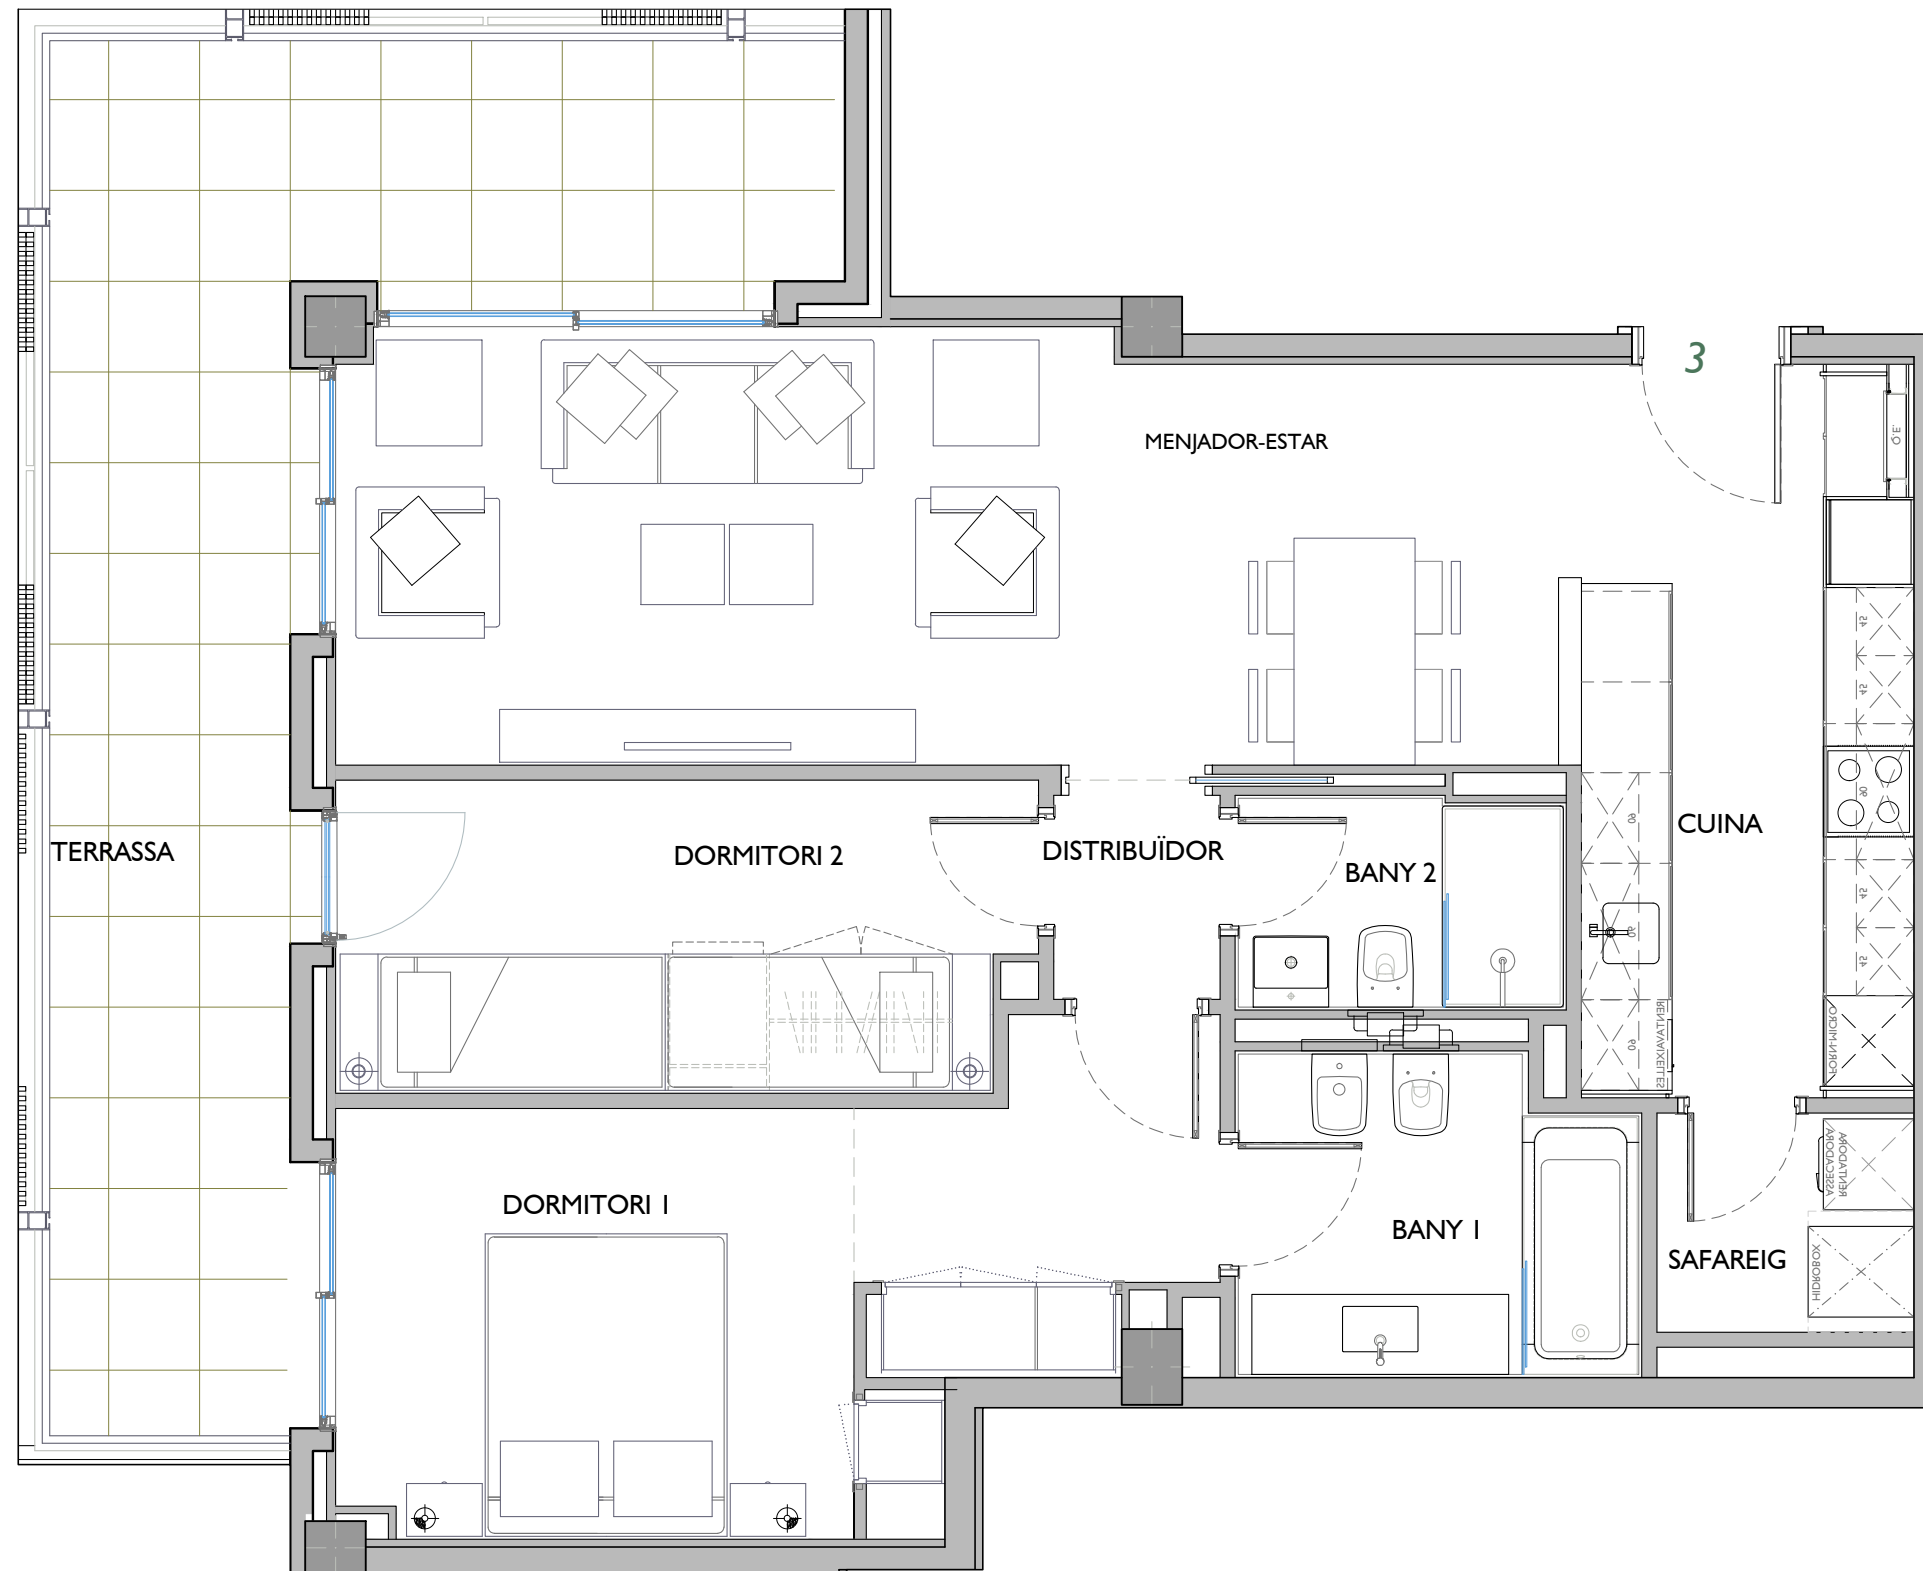

NN-ESPRONCEDA

C/. ESPRONCEDA, 254-274 / C/. CONCILI DE TRENTO, 59-63 / RBLA. GUIPÚSCOA, 16-22
BARCELONA

ESCALA A (Espronceda 254)
PLANTA PRIMERA - PORTA 3^a

FITXER	PO120204F	DATA	
REF.	I202006013	FEBRER - 2022	
BLOC	ESCALA	PIS	PORTA
--	A	I	3
VERSIO	ESCALA GRÀFICA		
--	0 0,50 1 1,5 2		
ESCALA (Din A3)	1/50		