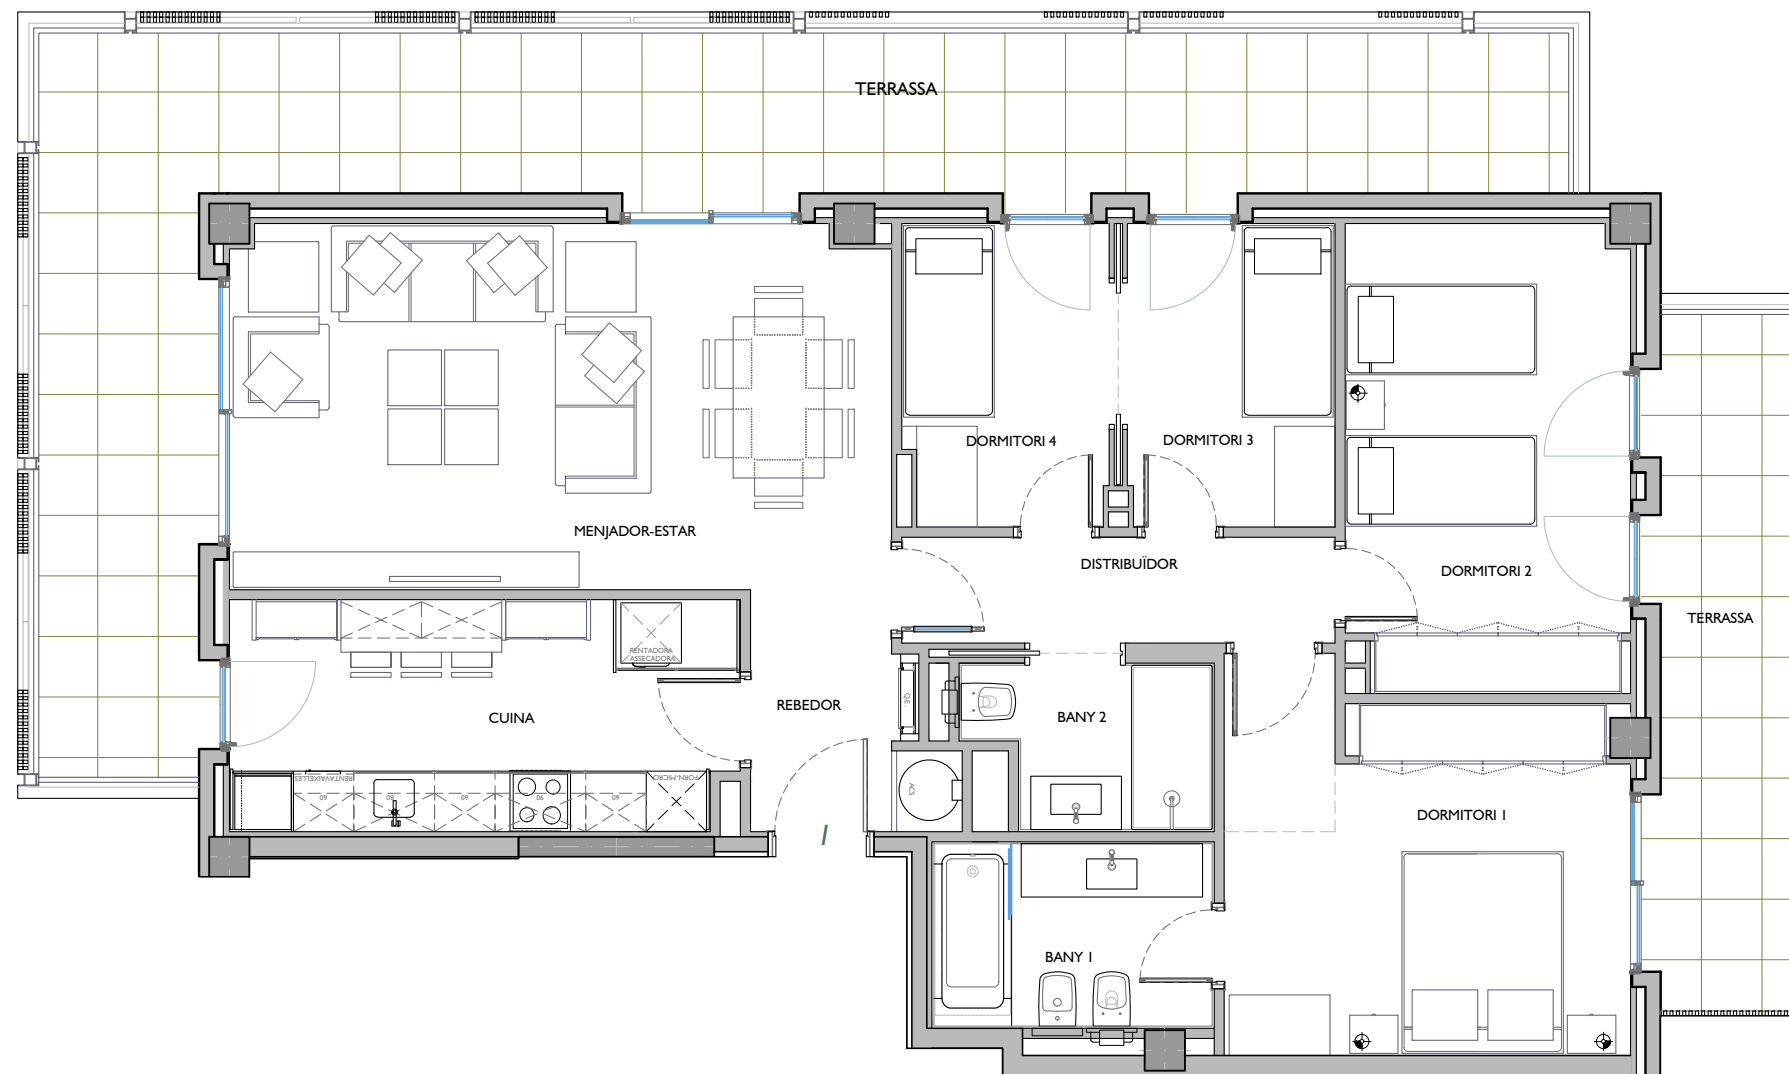

NN-ESPRONCEDA

C/. ESPRONCEDA, 254-274 / C/. CONCILI DE
TRENTO, 59-63 / RBLA. GUIPÚSCOA, 16-22
BARCELONA

ESCALA A (Espronceda 254)
PLANTA SEGONA - PORTA 1ª

FITXER	PO120205E		DATA	FEBRER - 2022	
REF.	I202006021				
BLOC	ESCALA	PIS	PORTA		
--	A	2	1		
VERSIO	ESCALA GRÀFICA				
--	0 0,75 1,5 2,25 3				
ESCALA (Din A3)	1/75				