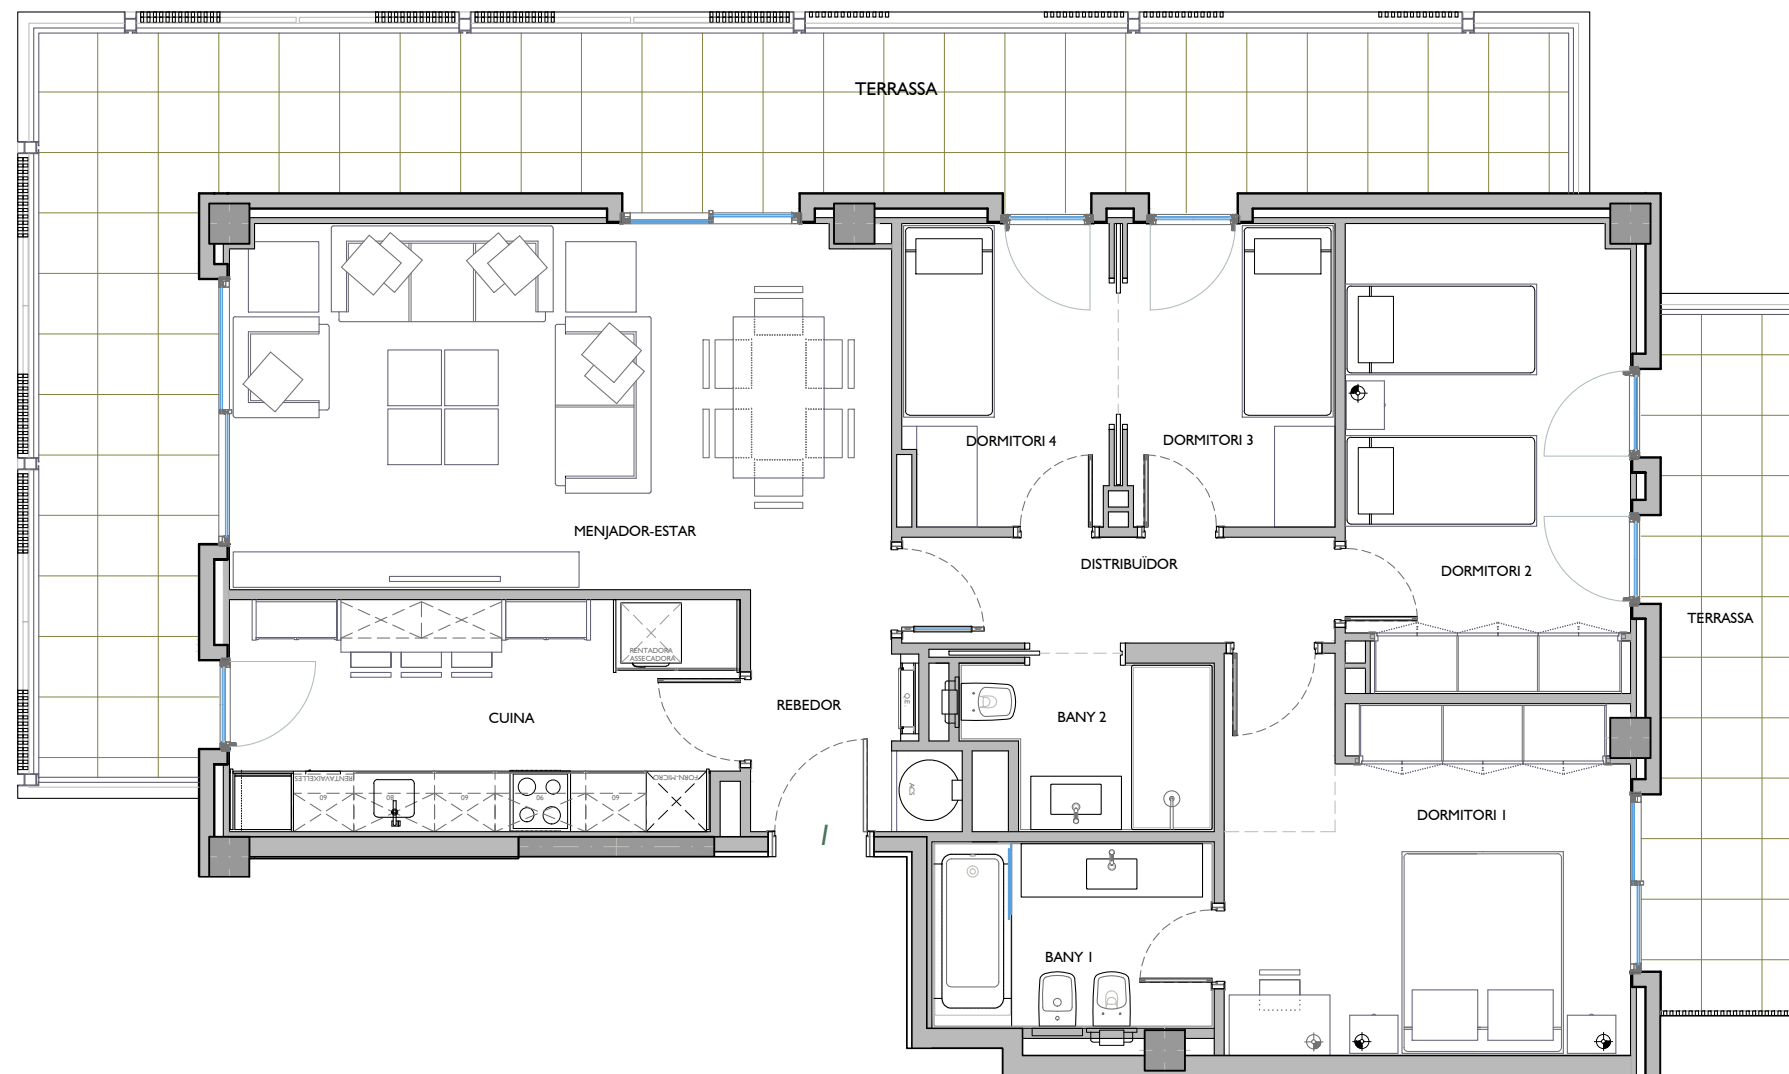

NN-ESPRONCEDA

C/. ESPRONCEDA, 254-274 / C/. CONCILI DE
TRENTO, 59-63 / RBLA. GUIPÚSCOA, 16-22
BARCELONA

ESCALA A (Espronceda 254)
PLANTA TERCERA - PORTA 1ª

FITXER	PO120206F		DATA	FEBRER - 2022	
REF.	I20200603 I				
BLOC	ESCALA	PIS	PORTA		
--	A	3	1		
VERSIO	ESCALA GRÀFICA				
--	0 0,75 1,5 2,25 3				
ESCALA (Din A3)	1/75				