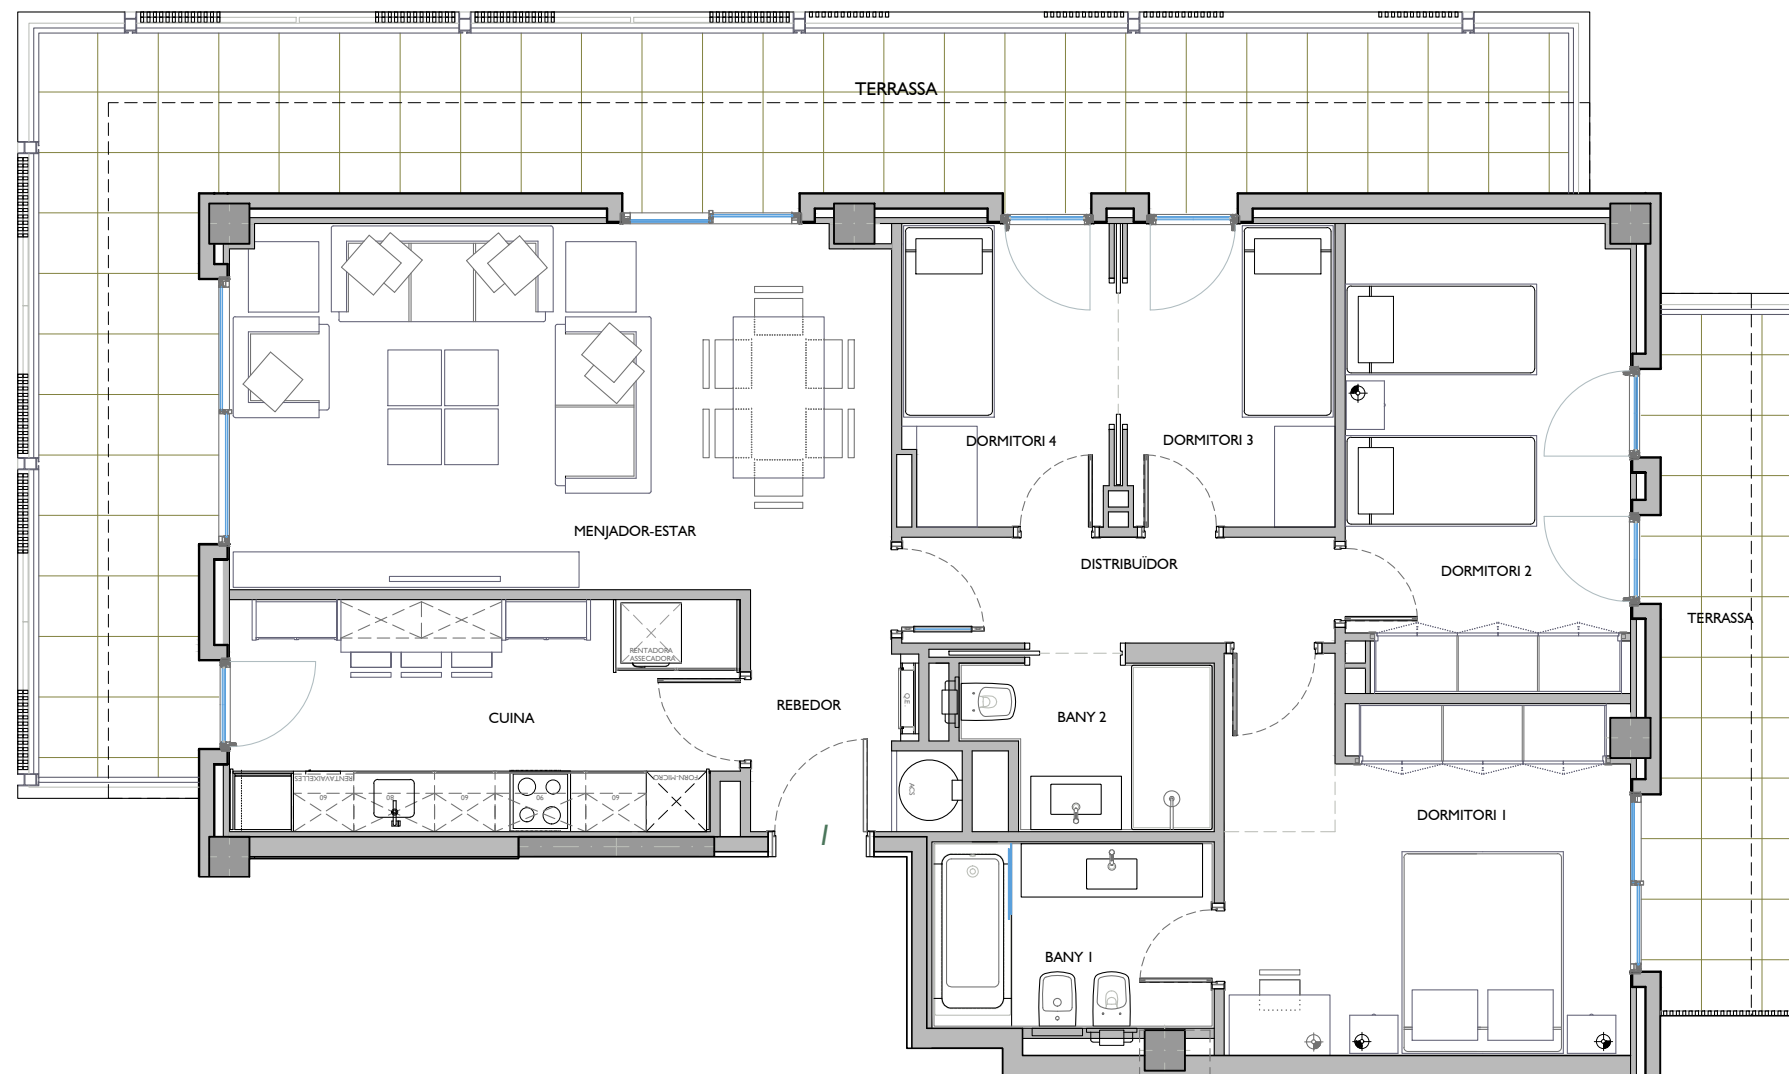

NN-ESPRONCEDA

C/. ESPRONCEDA, 254-274 / C/. CONCILI DE
TRENTO, 59-63 / RBLA. GUIPÚSCOA, 16-22
BARCELONA

ESCALA A (Espronceda 254)
PLANTA QUARTA - PORTA 1ª

FITXER	PO120207E	DATA	
REF.	I202006041	FEBRER - 2022	
BLOC	ESCALA	PIS	PORTA
--	A	4	I
VERSIO	ESCALA GRÀFICA		
--	0 0,75 1,5 2,25 3		
ESCALA (Din A3)	1/75		