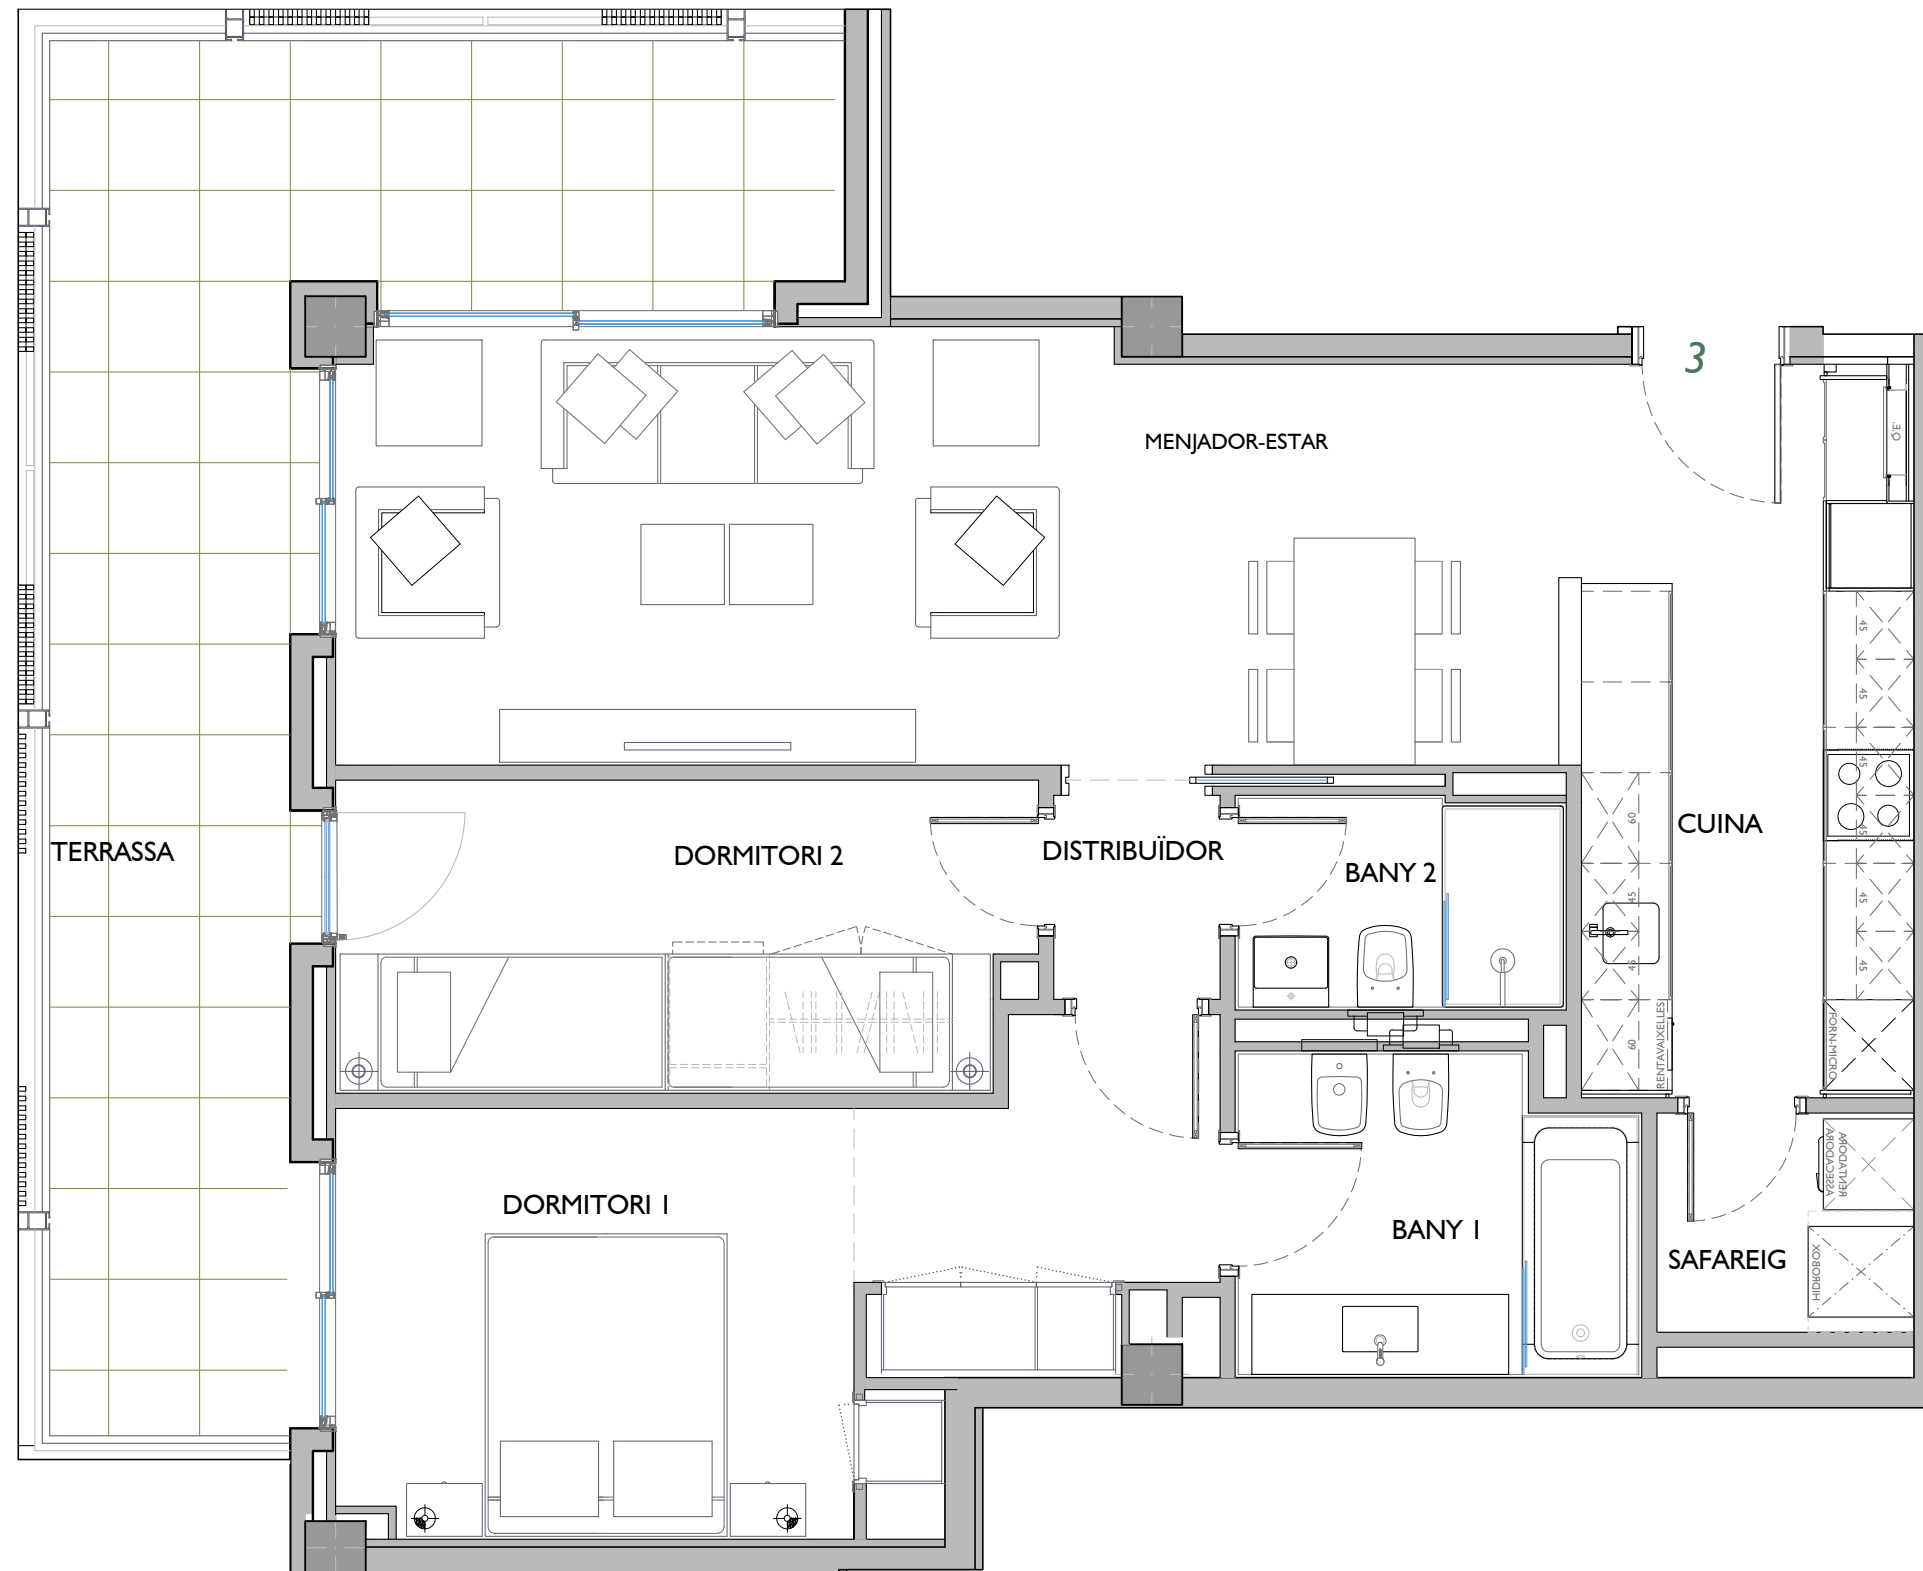

# NN-ESPRONCEDA

C/. ESPRONCEDA, 254-274 / C/. CONCILI DE  
TRENTO, 59-63 / RBLA. GUIPÚSCOA, 16-22  
BARCELONA

ESCALA A (Espronceda 254)  
PLANTA QUARTA - PORTA 3<sup>a</sup>

FITXER	PO120207E		DATA	FEBRER - 2022	
REF.	I202006043				
BLOC	ESCALA	PIS	PORTA		
--	A	4	3		
VERSIO	ESCALA GRÀFICA				
--	0 0,50 1 1,5 2				
ESCALA (Din A3)	1/50				