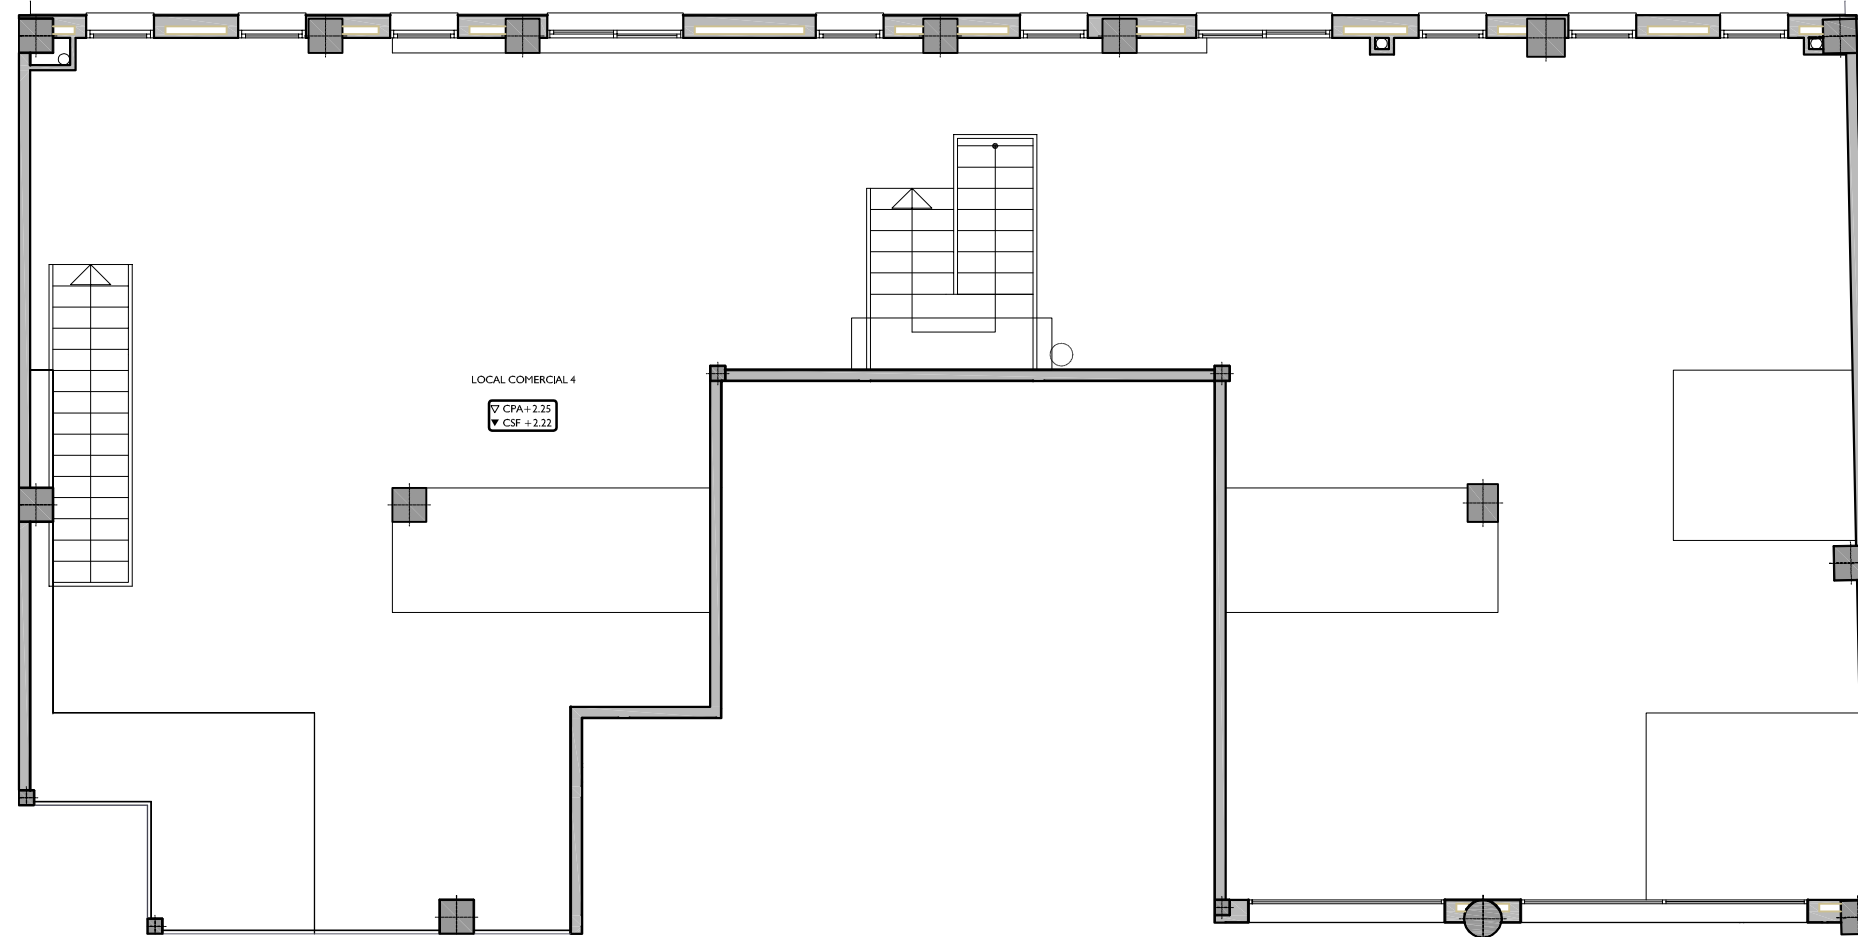

NN-MELCIOR DE PALAU

CARRER MELCIOR DE PALAU Nº 131-137
DE BARCELONA

CARRER MELCIOR DE PALAU
PLANTA ALTELL

CARRER MELCIOR DE PALAU
PLANTA BAIXA

VINCULAT AMB PLANTA ALTELL

FITXER	PO122105F	DATA	GENER 2013				
REF.	I221102004						
BLOC	--	ESCALA	B	PIS	BAIXA	LOCAL	4
VERSIO	--	ESCALA GRAFICA					
ESCALA (Din A3)		0 2 4					
I/100							

NN-MELCIOR DE PALAU

CARRER MELCIOR DE PALAU Nº 131-137
DE BARCELONA

CARRER MELCIOR DE PALAU
PLANTA BAIXA

CARRER MELCIOR DE PALAU
PLANTA ALTELL

VINCULAR AMB PLANTA BAIXA

FITXER	PO122105F	DATA	GENER 2013	
REF.	I221102004			
BLOC	--	ESCALA	B	ALTELL
VERSIO	--	PIS	ALTELL	LOCAL 4
		ESCALA GRAFICA		
		0 2 4		
ESCALA (Din A3)		1/100		