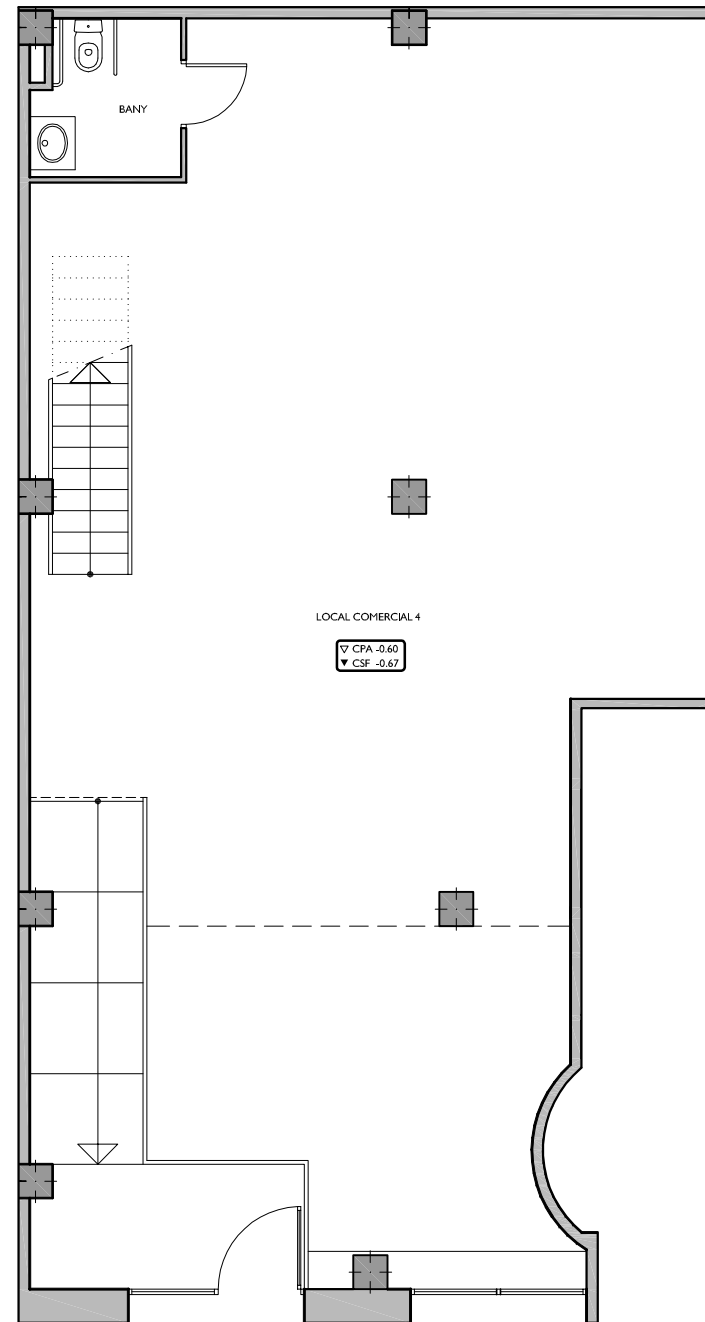

NN-MELCIOR DE PALAU

CARRER MELCIOR DE PALAU Nº 131-137
DE BARCELONA

CARRER MELCIOR DE PALAU
PLANTA ALTELL

CARRER MELCIOR DE PALAU
PLANTA BAIXA

VINCULAT AMB PLANTA ALTELL

FITXER	PO122105F	DATA	GENER 2013				
REF.	I221102004						
BLOC	--	ESCALA	B	PIS	BAIXA	LOCAL	4
VERSIO	--	ESCALA GRAFICA					
ESCALA (Din A3)		0 2 4					
I/100							

NN-MELCIOR DE PALAU

CARRER MELCIOR DE PALAU Nº 131-137
DE BARCELONA

CARRER MELCIOR DE PALAU
PLANTA BAIXA

CARRER MELCIOR DE PALAU
PLANTA ALTELL

VINCULAR AMB PLANTA BAIXA

FITXER	PO122105F	DATA	GENER 2013	
REF.	I221102004			
BLOC	--	ESCALA	B	ALTELL
VERSIO	--	PIS	ALTELL	LOCAL 4
		ESCALA GRAFICA		
		0 2 4		
ESCALA (Din A3)		1/100		