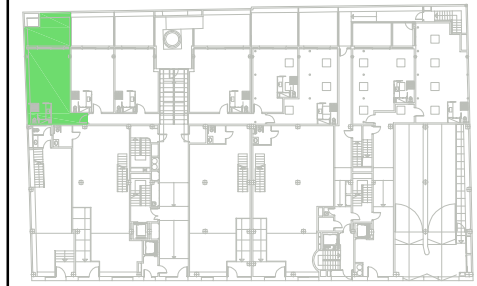

# NN-MELCIOR DE PALAU

CARRER MELCIOR DE PALAU Nº 131-137  
DE BARCELONA

CARRER MELCIOR DE PALAU

FITXER POI22105F		DATA	
REF. I221201001		GENER 2013	
BLOC --	ESCALA A	PIS BAIXA	DESPATX I
VERSIÓ --	ESCALA GRÀFICA		
ESCALA (Din A3)		0 1 2	
I/50			