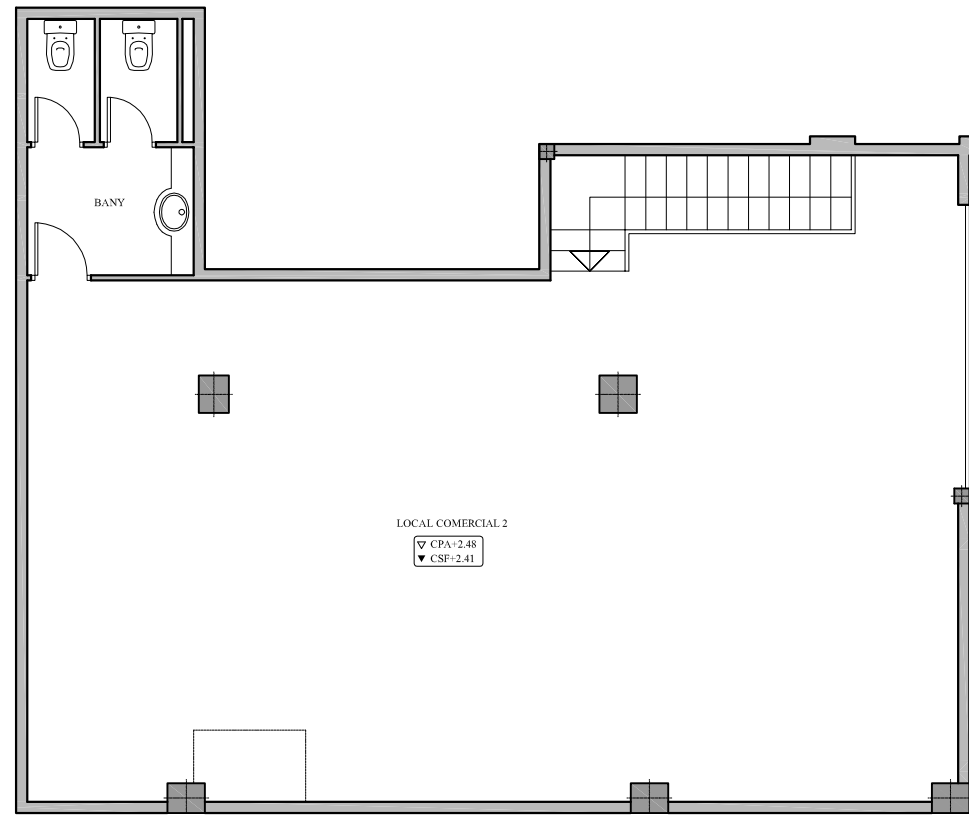

NN GRAN VIA - II

GRAN VIA, 649 - BARCELONA

PLANTA ALTELL

PLANTA BAIXA

PLANTA ALTELL

PLANTA BAIXA

FTXER	Po 124057b	DATA	
REF.	1240101002	GENER 2013	
BLOC	--	PIS	LOCAL
	1	BAIXA-ALTELL	2
VERSIÓ	--	ESCALA GRÀFICA	
	0	2	4
ESCALA (Din A3)	1/100		