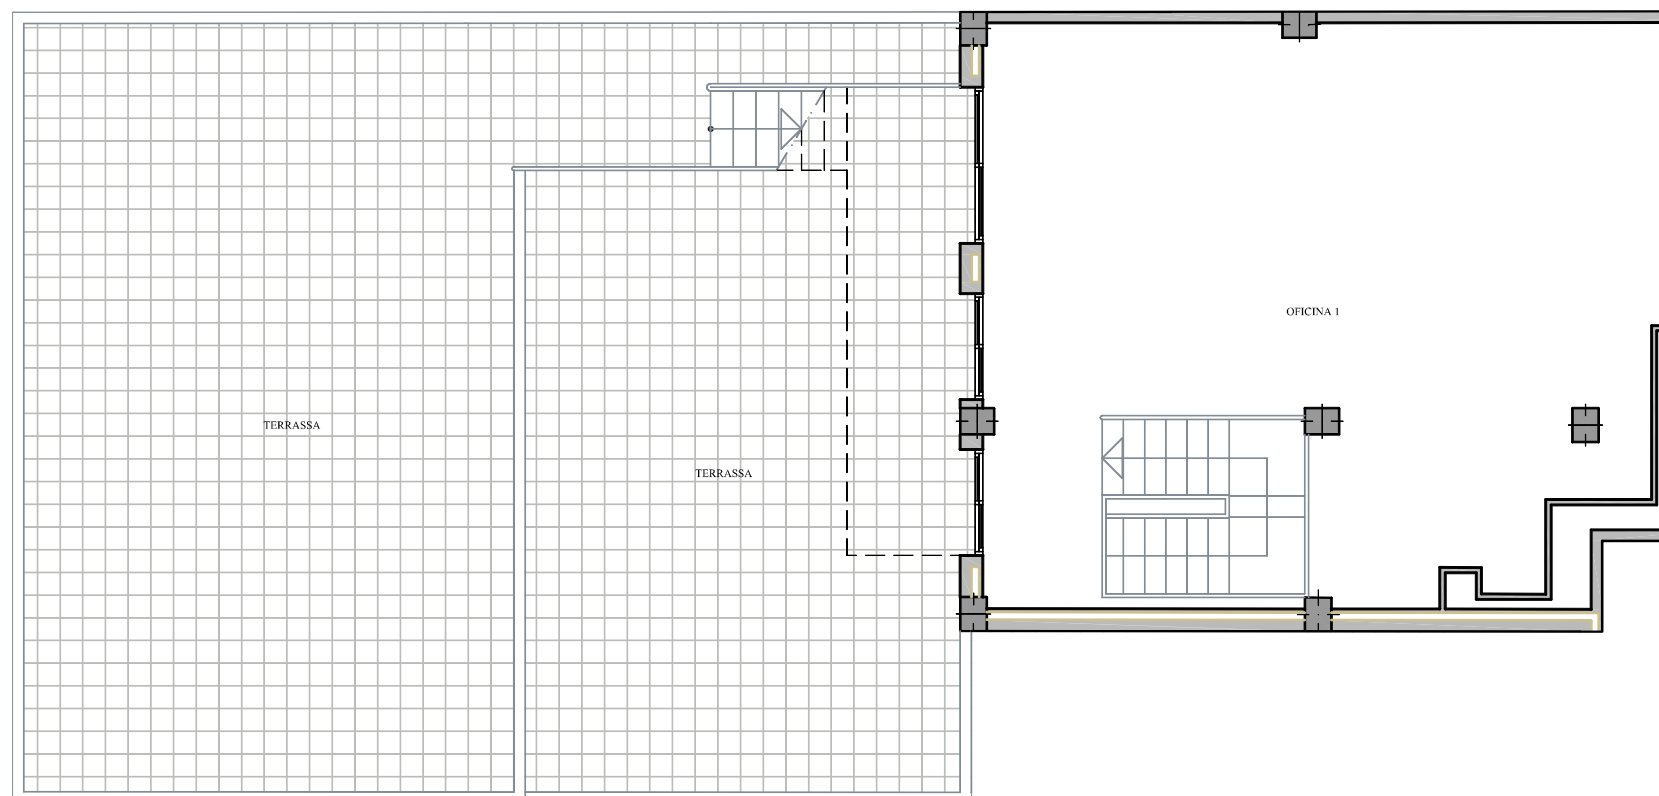

NN GRAN VIA - I

GRAN VIA, 511 - BARCELONA

PLANTA BAIXA

PLANTA ALTELL

PLANTA BAIXA

PLANTA ALTELL

FITXER	Po77637e	DATA	GENER 2013	
REF.	I.260201.001	BLOC	ESCALA	OFICINA
		--	I	I
			BAIXA-ALTELL	
VERSIO			ESCALA GRAFICA	
--			0 2 4	
ESCALA (Din A3)				
1/100				