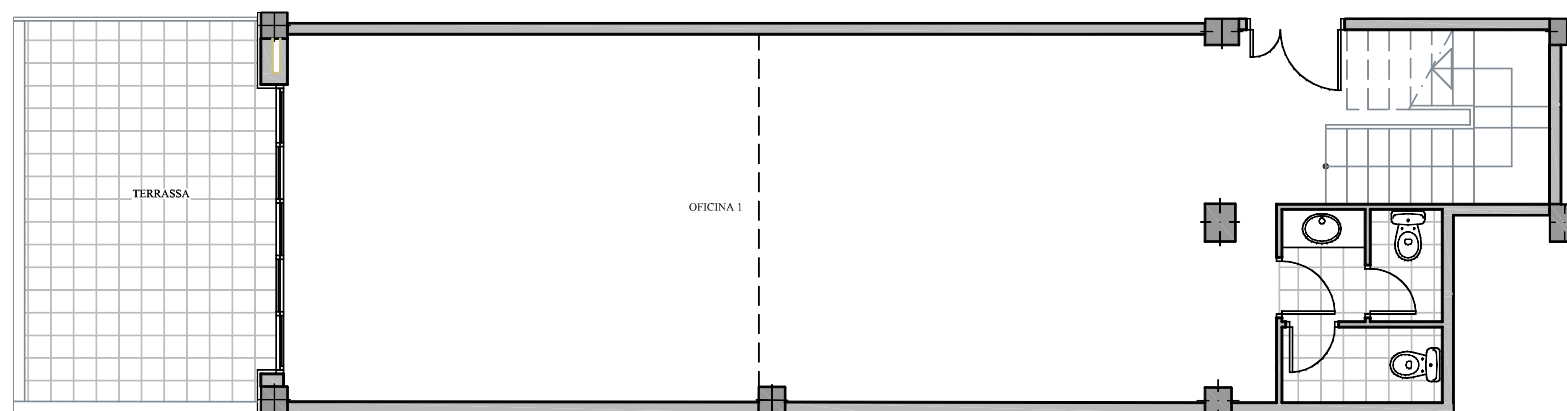

NN GRAN VIA - I

GRAN VIA, 511 - BARCELONA

PLANTA BAIXA

PLANTA ALTELL

PLANTA BAIXA

PLANTA ALTELL

FITXER	Po77637e	DATA	GENER 2013	
REF.	I.260201.001	BLOC	ESCALA	OFICINA
		--	I	I
			BAIXA-ALTELL	
VERSIO			ESCALA GRAFICA	
--			0 2 4	
ESCALA (Din A3)				
1/100				