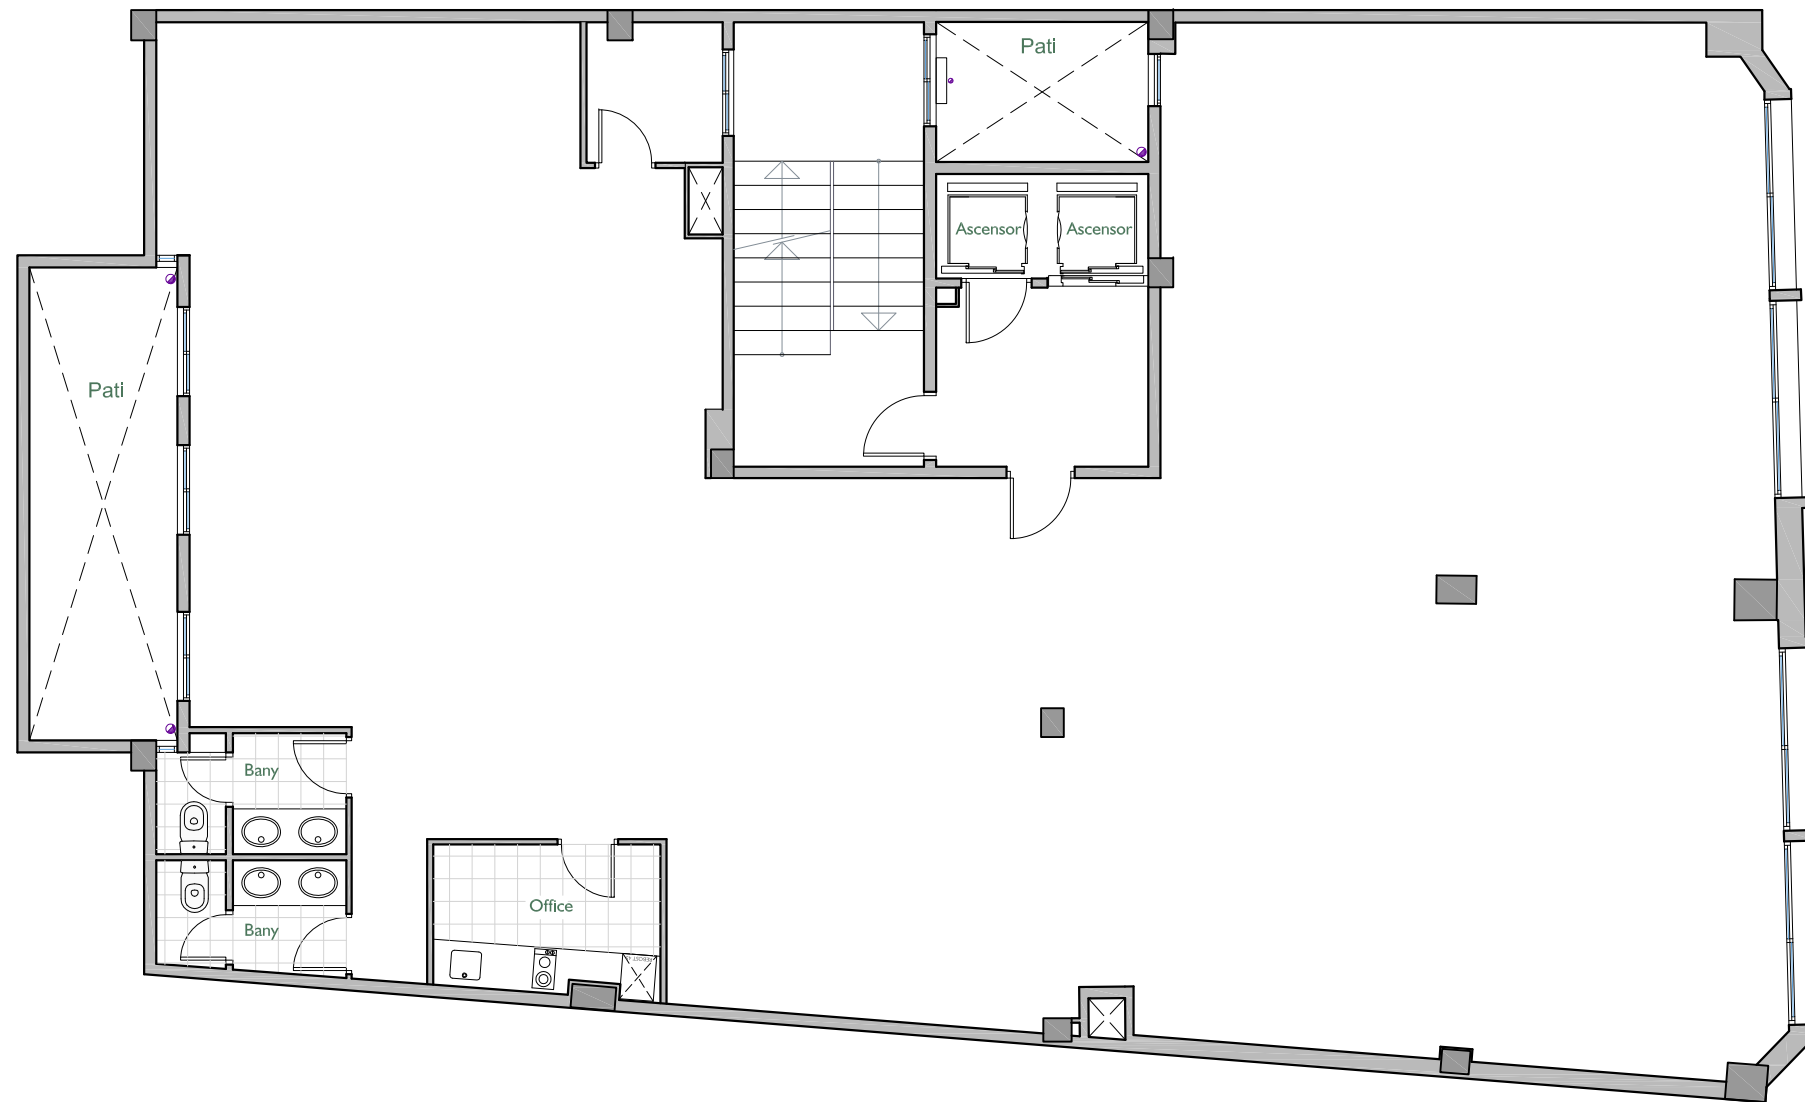

**NN-NÀPOLS**  
CARRER NÀPOLS, 227 - BARCELONA

CARRER NÀPOLS

CARRER DE NÀPOLS

FITXER		DATA	
1276-03-P.Primer-B		MAIG 2018	
REF. 1276201010			
BLOC	ESCALA	PIS	PORTA
--		I	I
VERSIÓ		ESCALA GRÀFICA	
B		0 1 2	
ESCALA (Din A3)		1/50	