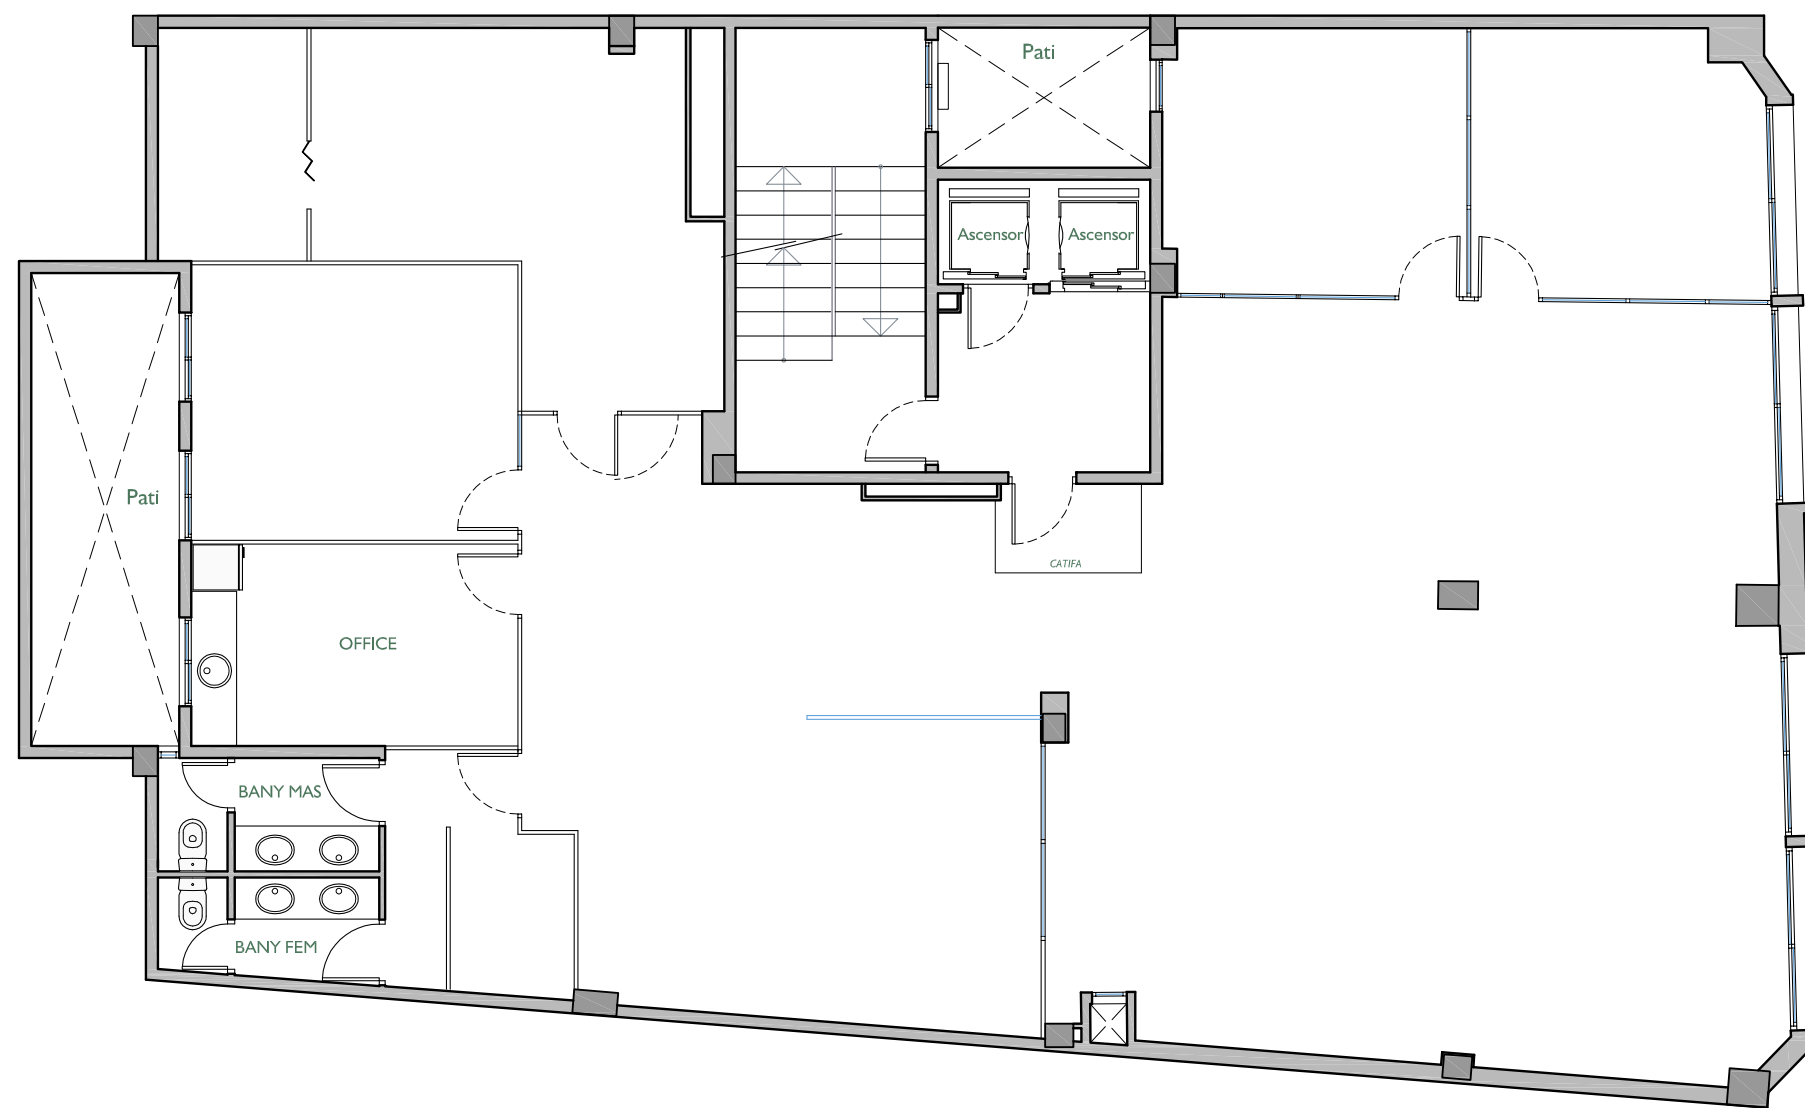

# NN-NÀPOLS

CARRER NÀPOLS, 227 - BARCELONA

CARRER DE NÀPOLS

|                           |                |           |         |
|---------------------------|----------------|-----------|---------|
| FITXER 1276-04-P.Segona-A |                | DATA      |         |
| REF. 1276201020           |                | MAIG 2017 |         |
| BLOC --                   | ESCALA         | PIS 2     | PORTA 1 |
| VERSIÓ A                  | ESCALA GRÀFICA |           |         |
| ESCALA (Din A3)           | 0 1 2          |           |         |
| 1/50                      |                |           |         |