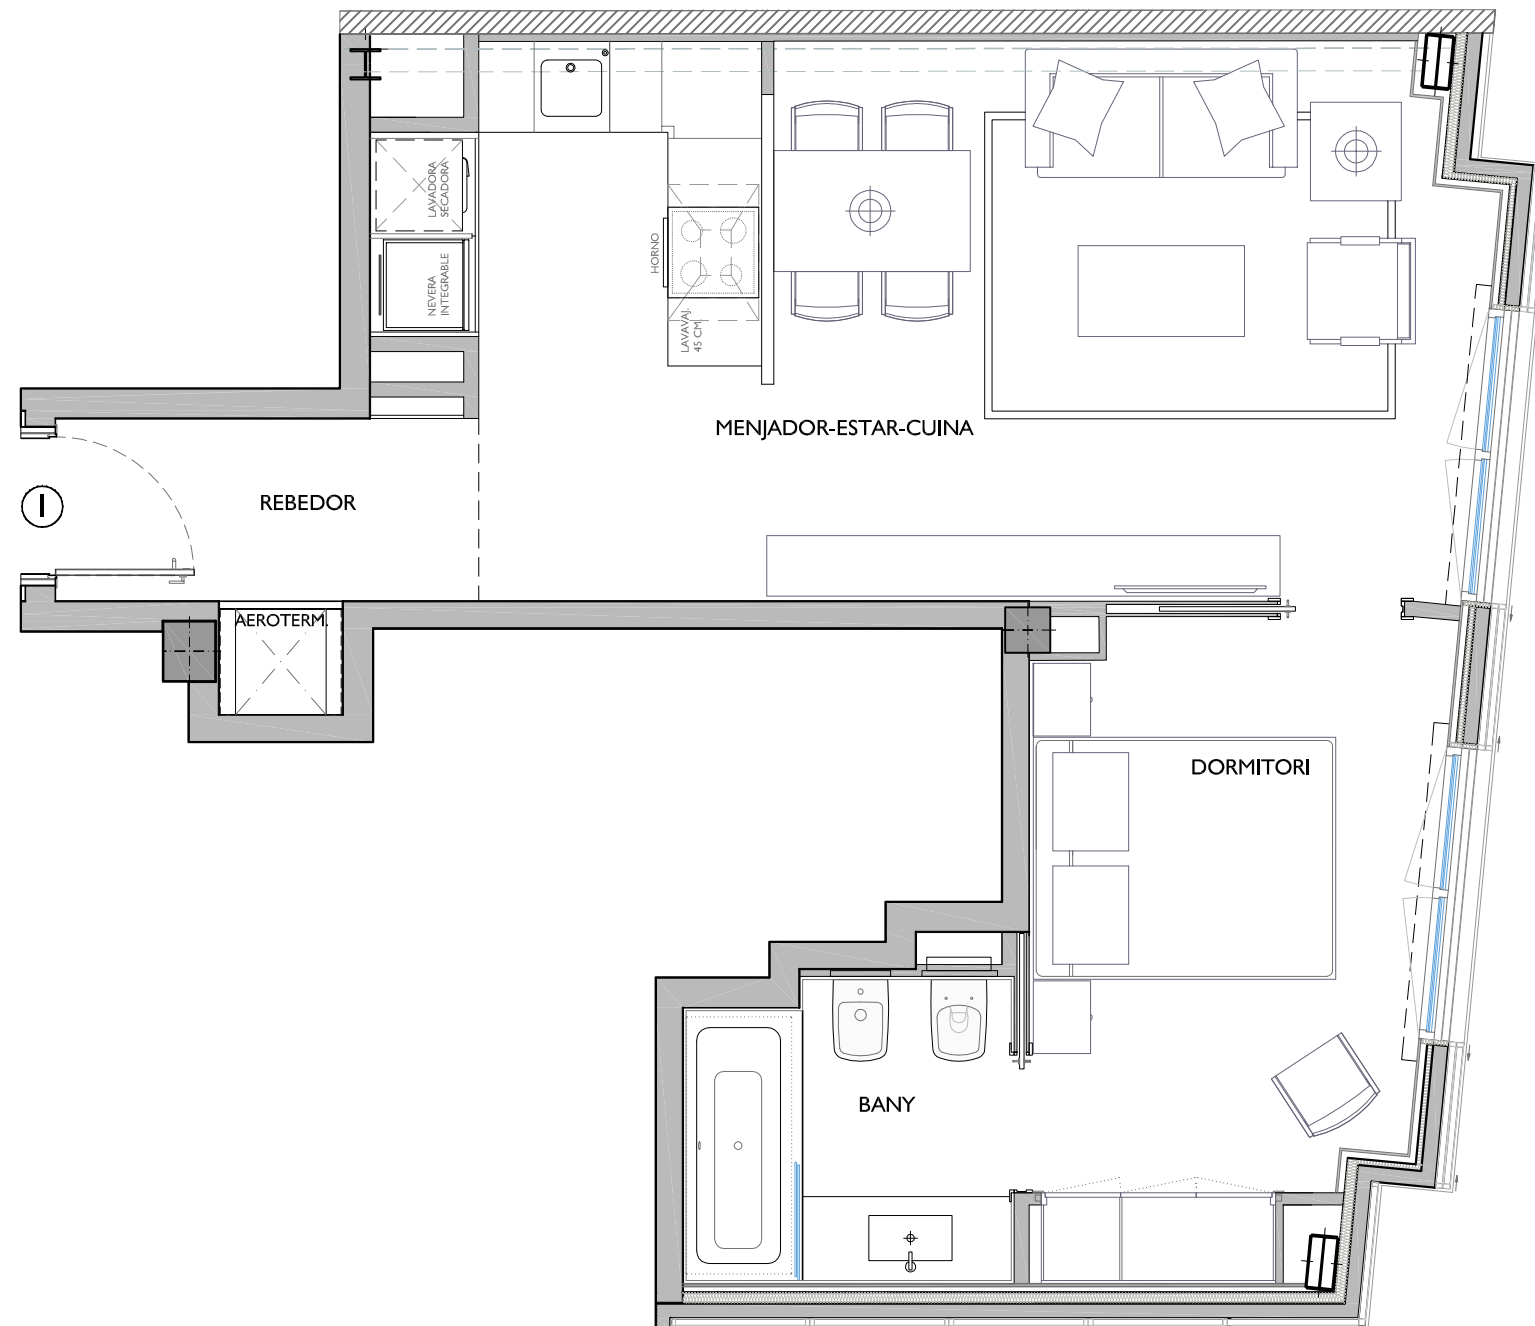

# NN-AVENIR-SAGUÉS

CARRER AVENIR, 61 / CARRER SAGUÉS, 29  
BARCELONA - 08021

CARRER DE SAGUÉS

CARRER D'AVENIR

ESCALA A  
PLANTA PRIMERA - PORTA 1ª

		SUPERFÍCIE CONSTRUÏDA	SUPERFÍCIE ÚTIL		
Habitatge					
SUPERFÍCIES EXTERIORS					
Terrassa Principal	Terrassa Posterior	Terrassa Int. illa	Pati	Jardí	

FITXER	POA1 27803D	DATA			
REF.	I278001011	ABRIL 2017			
BLOC	ESCALA	PIS	PORTA		
--	A	1º	1ª		
VERSIO	ESCALA GRÀFICA				
--	0 0,50 1 1,50 2				
ESCALA (Din A3)	I/50				

**NÚÑEZ I NAVARRO**

URGELL 230-BARCELONA-08036-TI.933.636.950