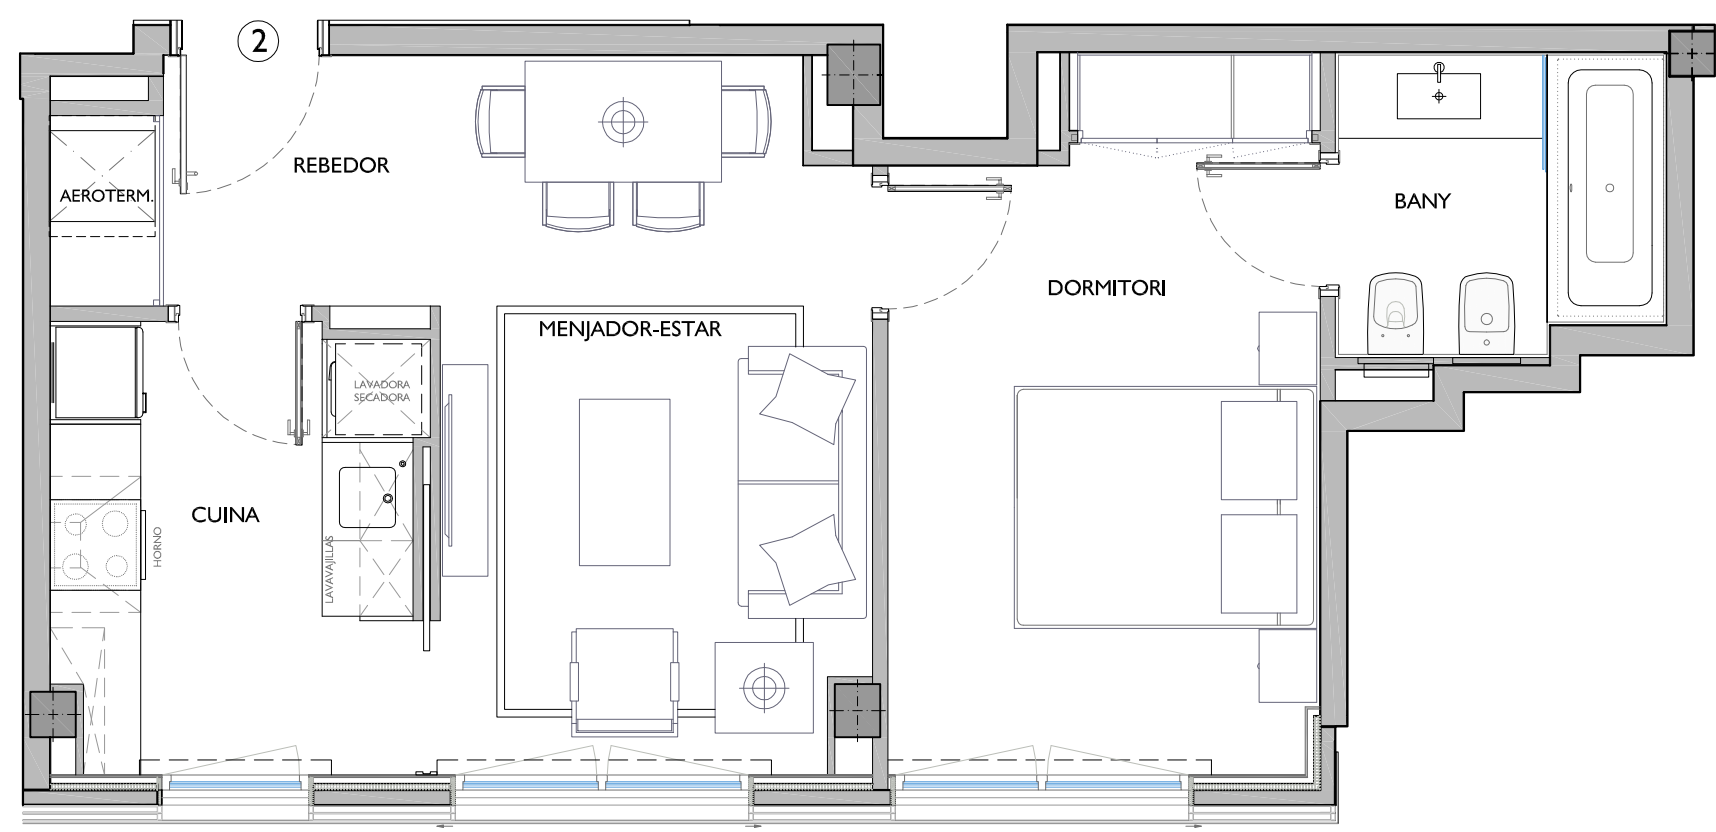

NN-AVENIR-SAGUÉS

CARRER AVENIR, 61 / CARRER SAGUÉS, 29
BARCELONA - 08021

ESCALA A
PLANTA PRIMERA - PORTA 2ª

	SUPERFÍCIE CONSTRUÏDA		SUPERFÍCIE ÚTIL		
Habitatge					
SUPERFÍCIES EXTERIORS					
Terrassa Principal	Terrassa Posterior	Terrassa Int. illa	Pati	Jardí	

FITXER	POA 127803D		DATA		
REF.	1278001012		ABRIL 2017		
BLOC	ESCALA	PIS	PORTA		
--	A	1º	2ª		
VERSIO	ESCALA GRÀFICA				
--	0 0.50 1 1.50 2				
ESCALA (Din A3)	1/50				

NN NÚÑEZ I NAVARRO

·URGELL 230·BARCELONA·08036·Tl.933.636.950·