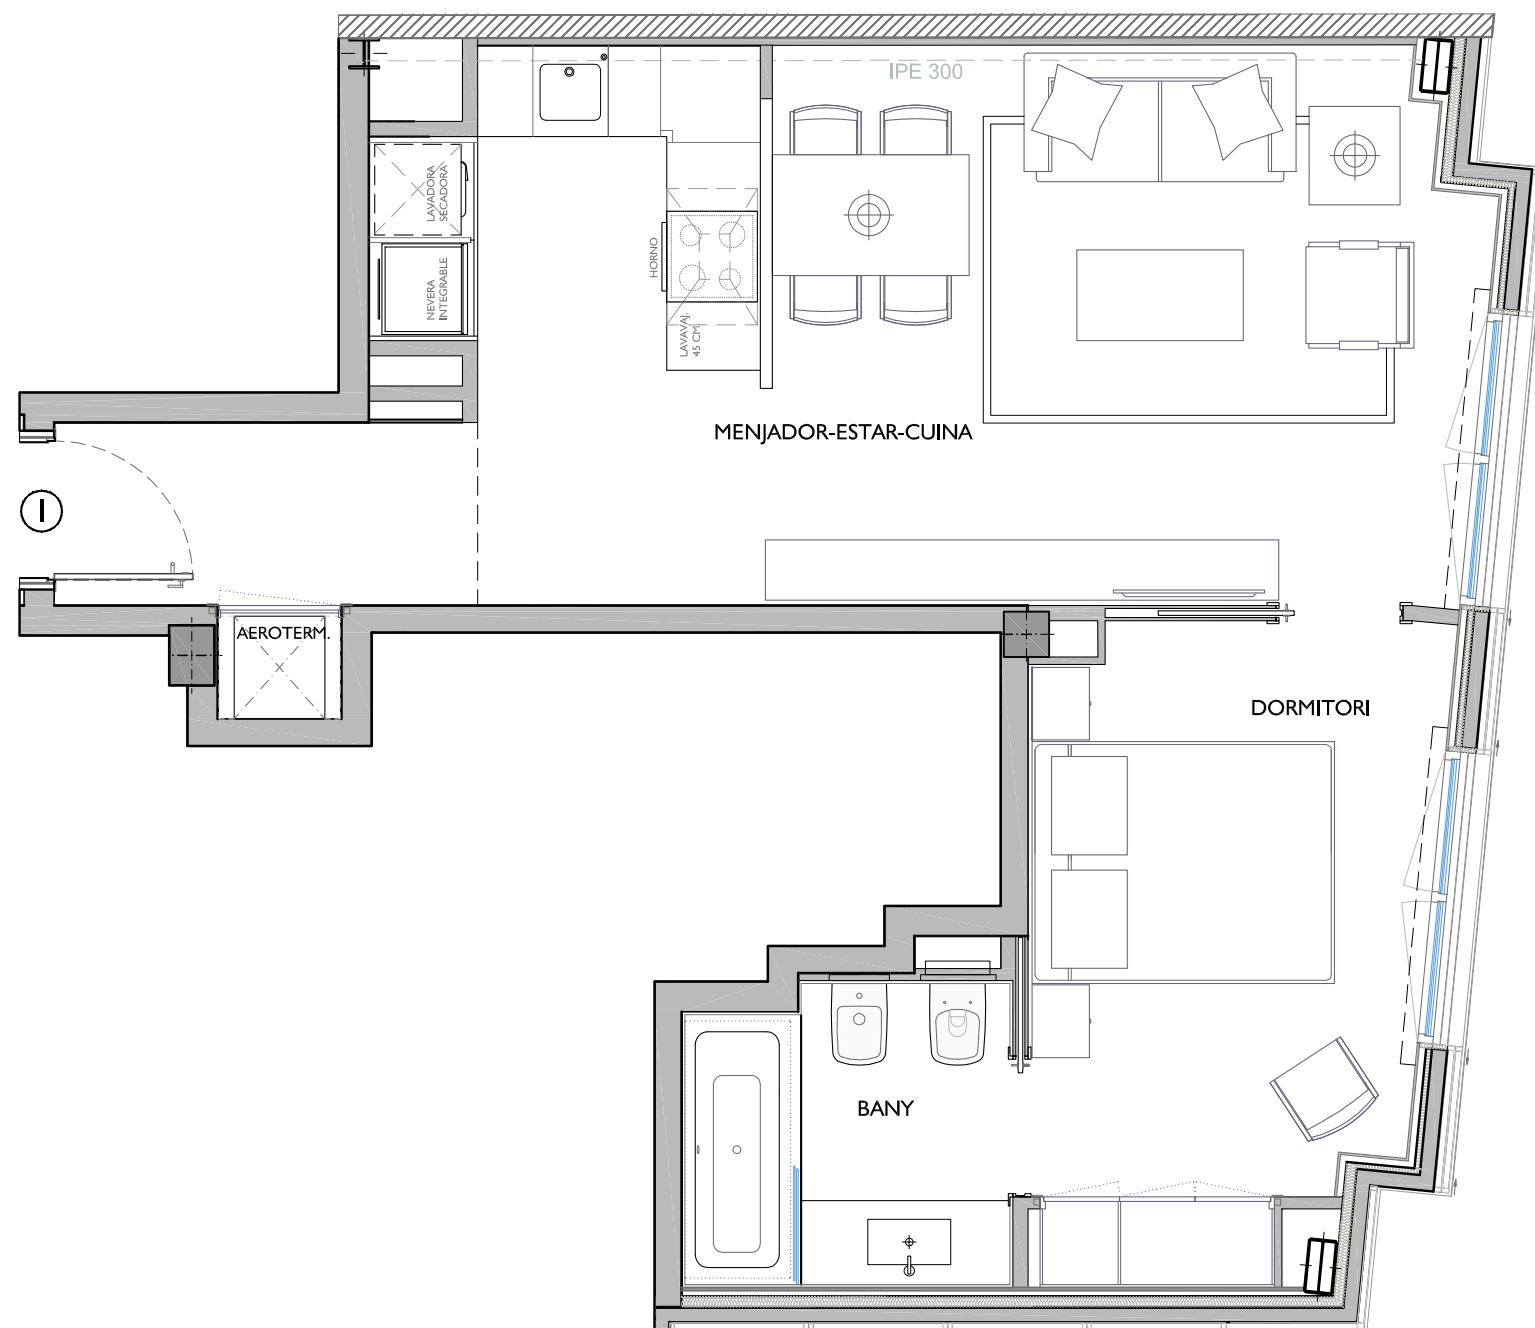

# NN-AVENIR-SAGUÉS

CARRER AVENIR, 61 / CARRER SAGUÉS, 29  
BARCELONA - 08021

CARRER DE SAGUÉS

CARRER D' AVENIR

ESCALA A  
PLANTA SEGONA - PORTA 1ª

		SUPERFÍCIE CONSTRUÏDA	SUPERFÍCIE ÚTIL		
Habitatge					
SUPERFÍCIES EXTERIORS					
Terrassa Principal	Terrassa Posterior	Terrassa Int. illa	Pati	Jardí	

FITXER	POA   27804D		DATA	
REF.	I 27800 102 I		ABRIL 2017	
BLOC	ESCALA	PIS	PORTA	
--	A	2º	1ª	
VERSIO	ESCALA GRAFICA			
--	0    0.50    1    1.50    2			
ESCALA (Din A3)	1/50			

**NN NÚÑEZ I NAVARRO**

·URGELL 230·BARCELONA·08036·TI.933.636.950·