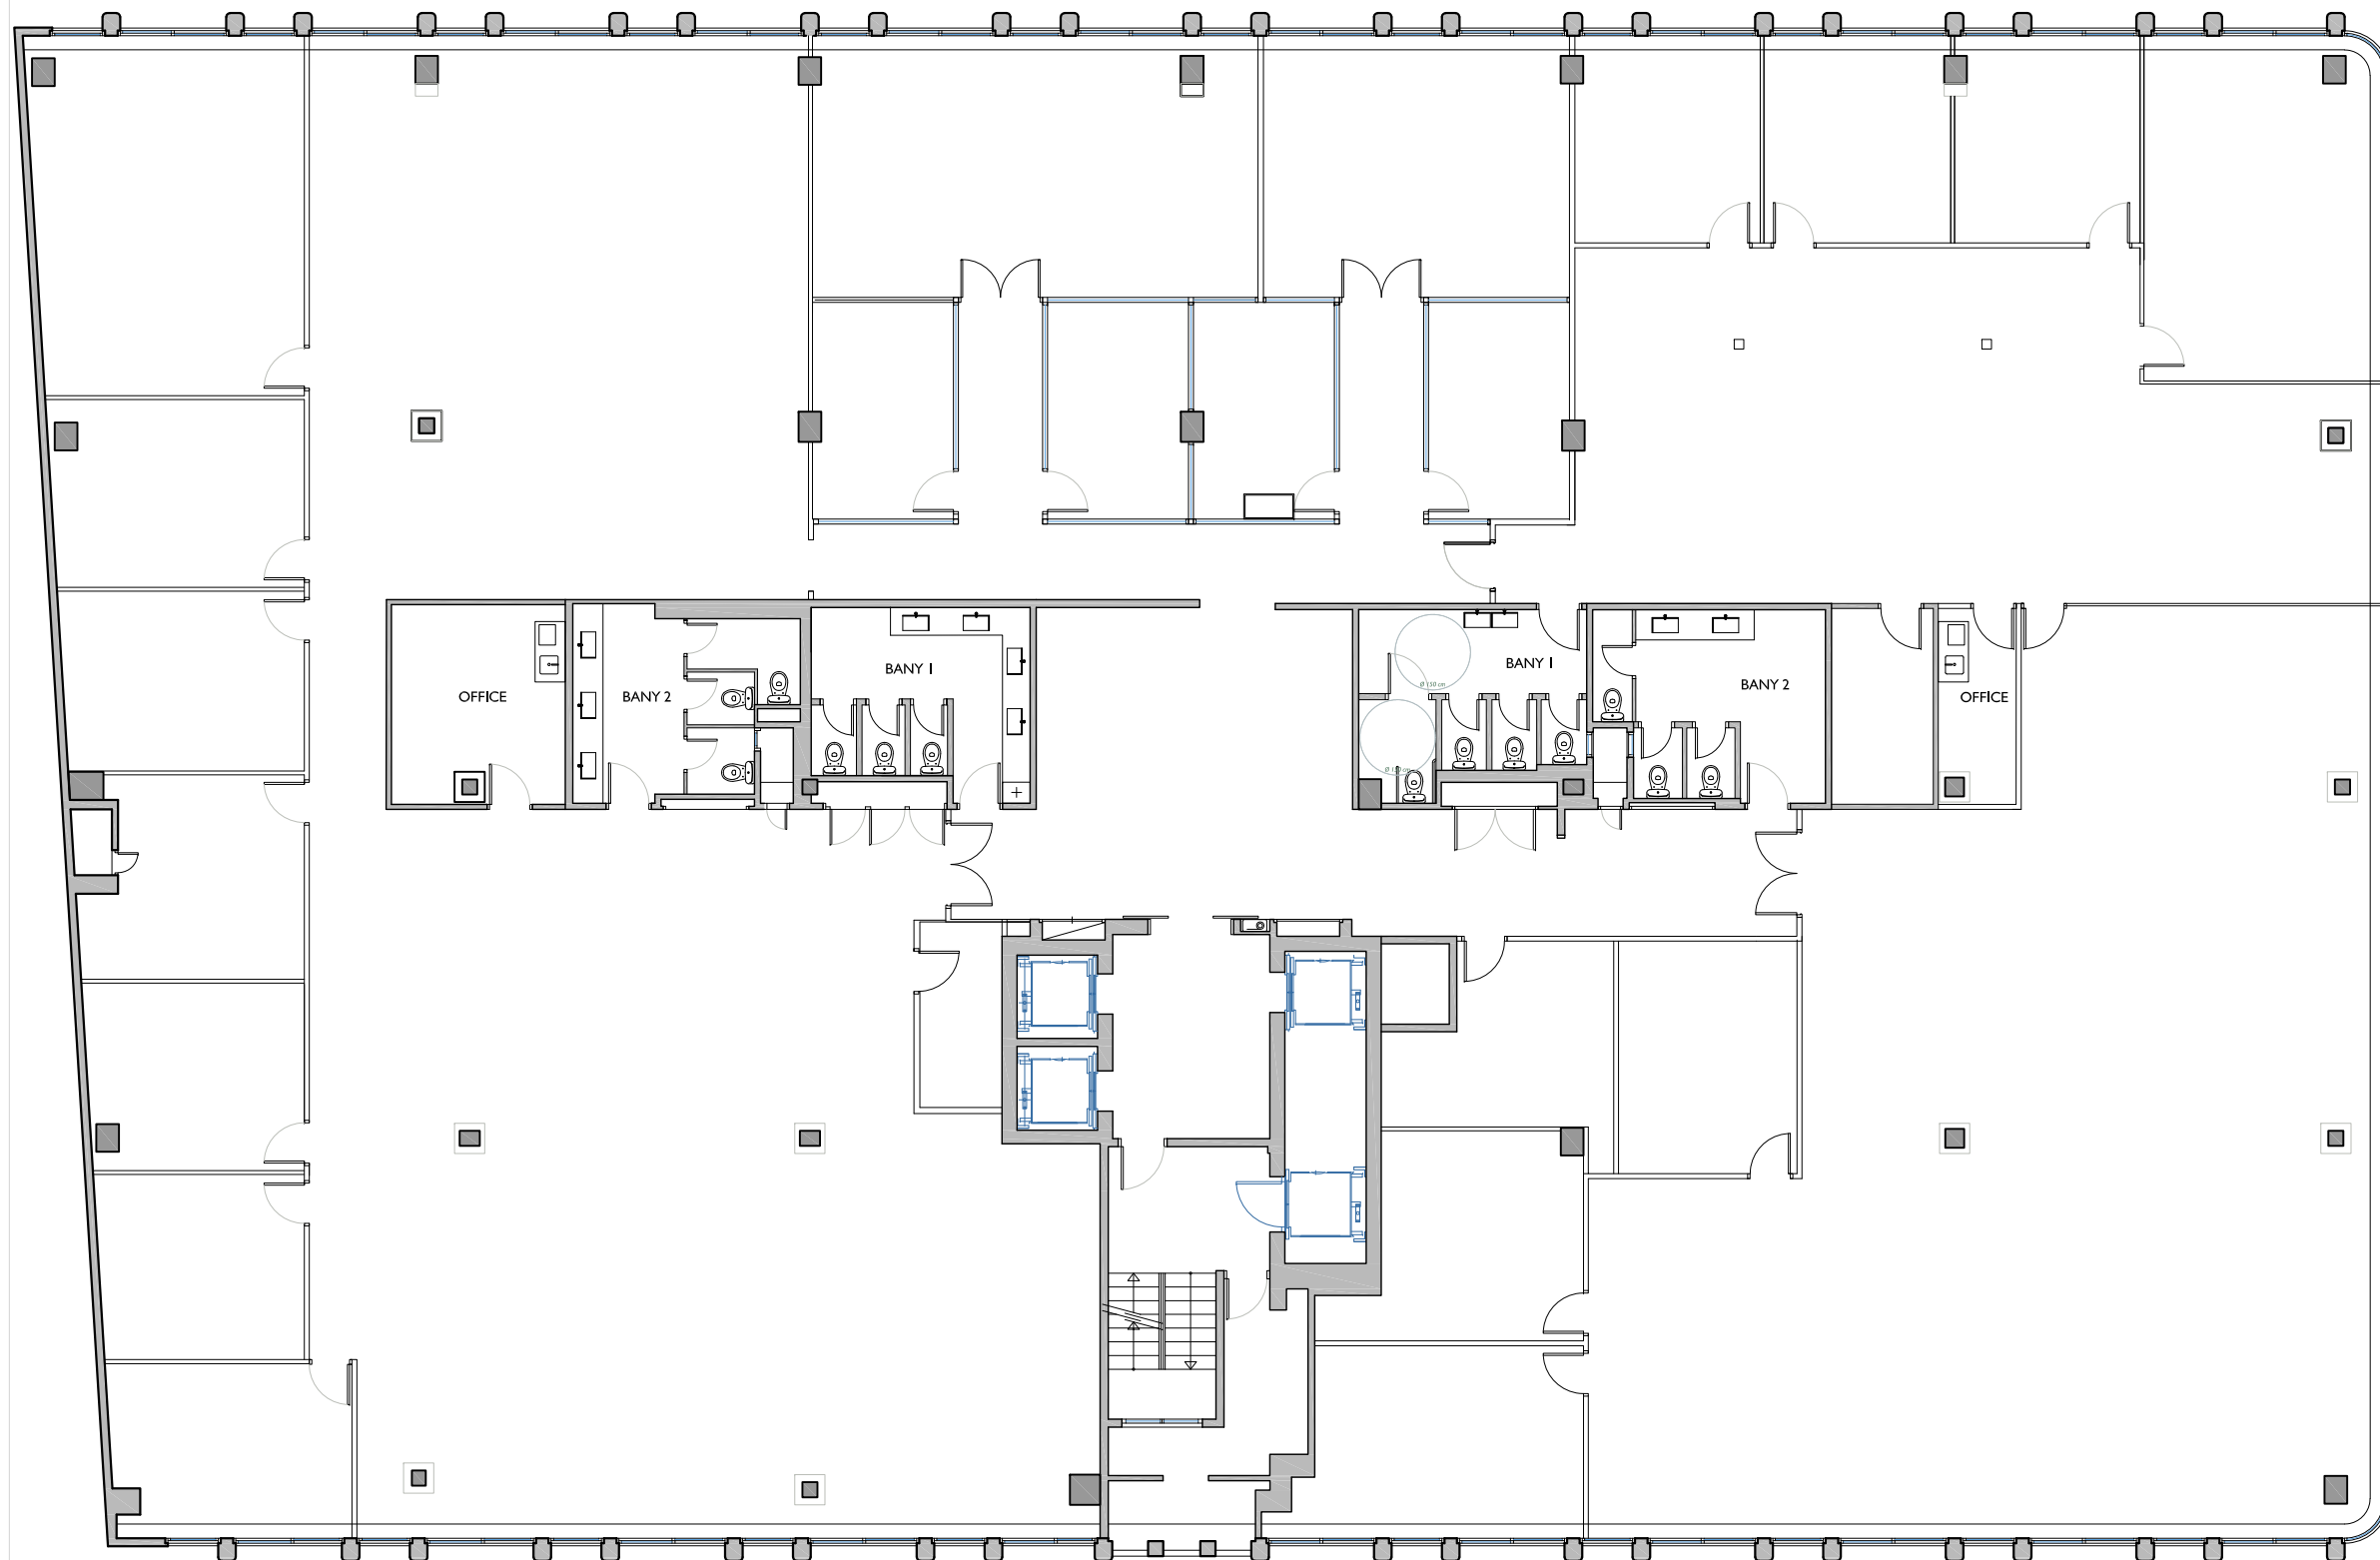

# NN-TUSET

CARRER TUSET, 5-11 CANTONADA  
CARRER DE MOIÀ, BARCELONA

CARRER TUSET

CARRER DE MOIÀ

ESCALA I  
PLANTA TERCERA

FITXER	EA1293PL3B		DATA	FEBRER - 2021	
REF.	1293201030				
BLOC	ESCALA	PLANTA	PORTA		
--	1	3	--		
VERSIO	ESCALA GRAFICA				
A	0 1,5 3 4,5 6				
ESCALA (Din A3)	1/150				