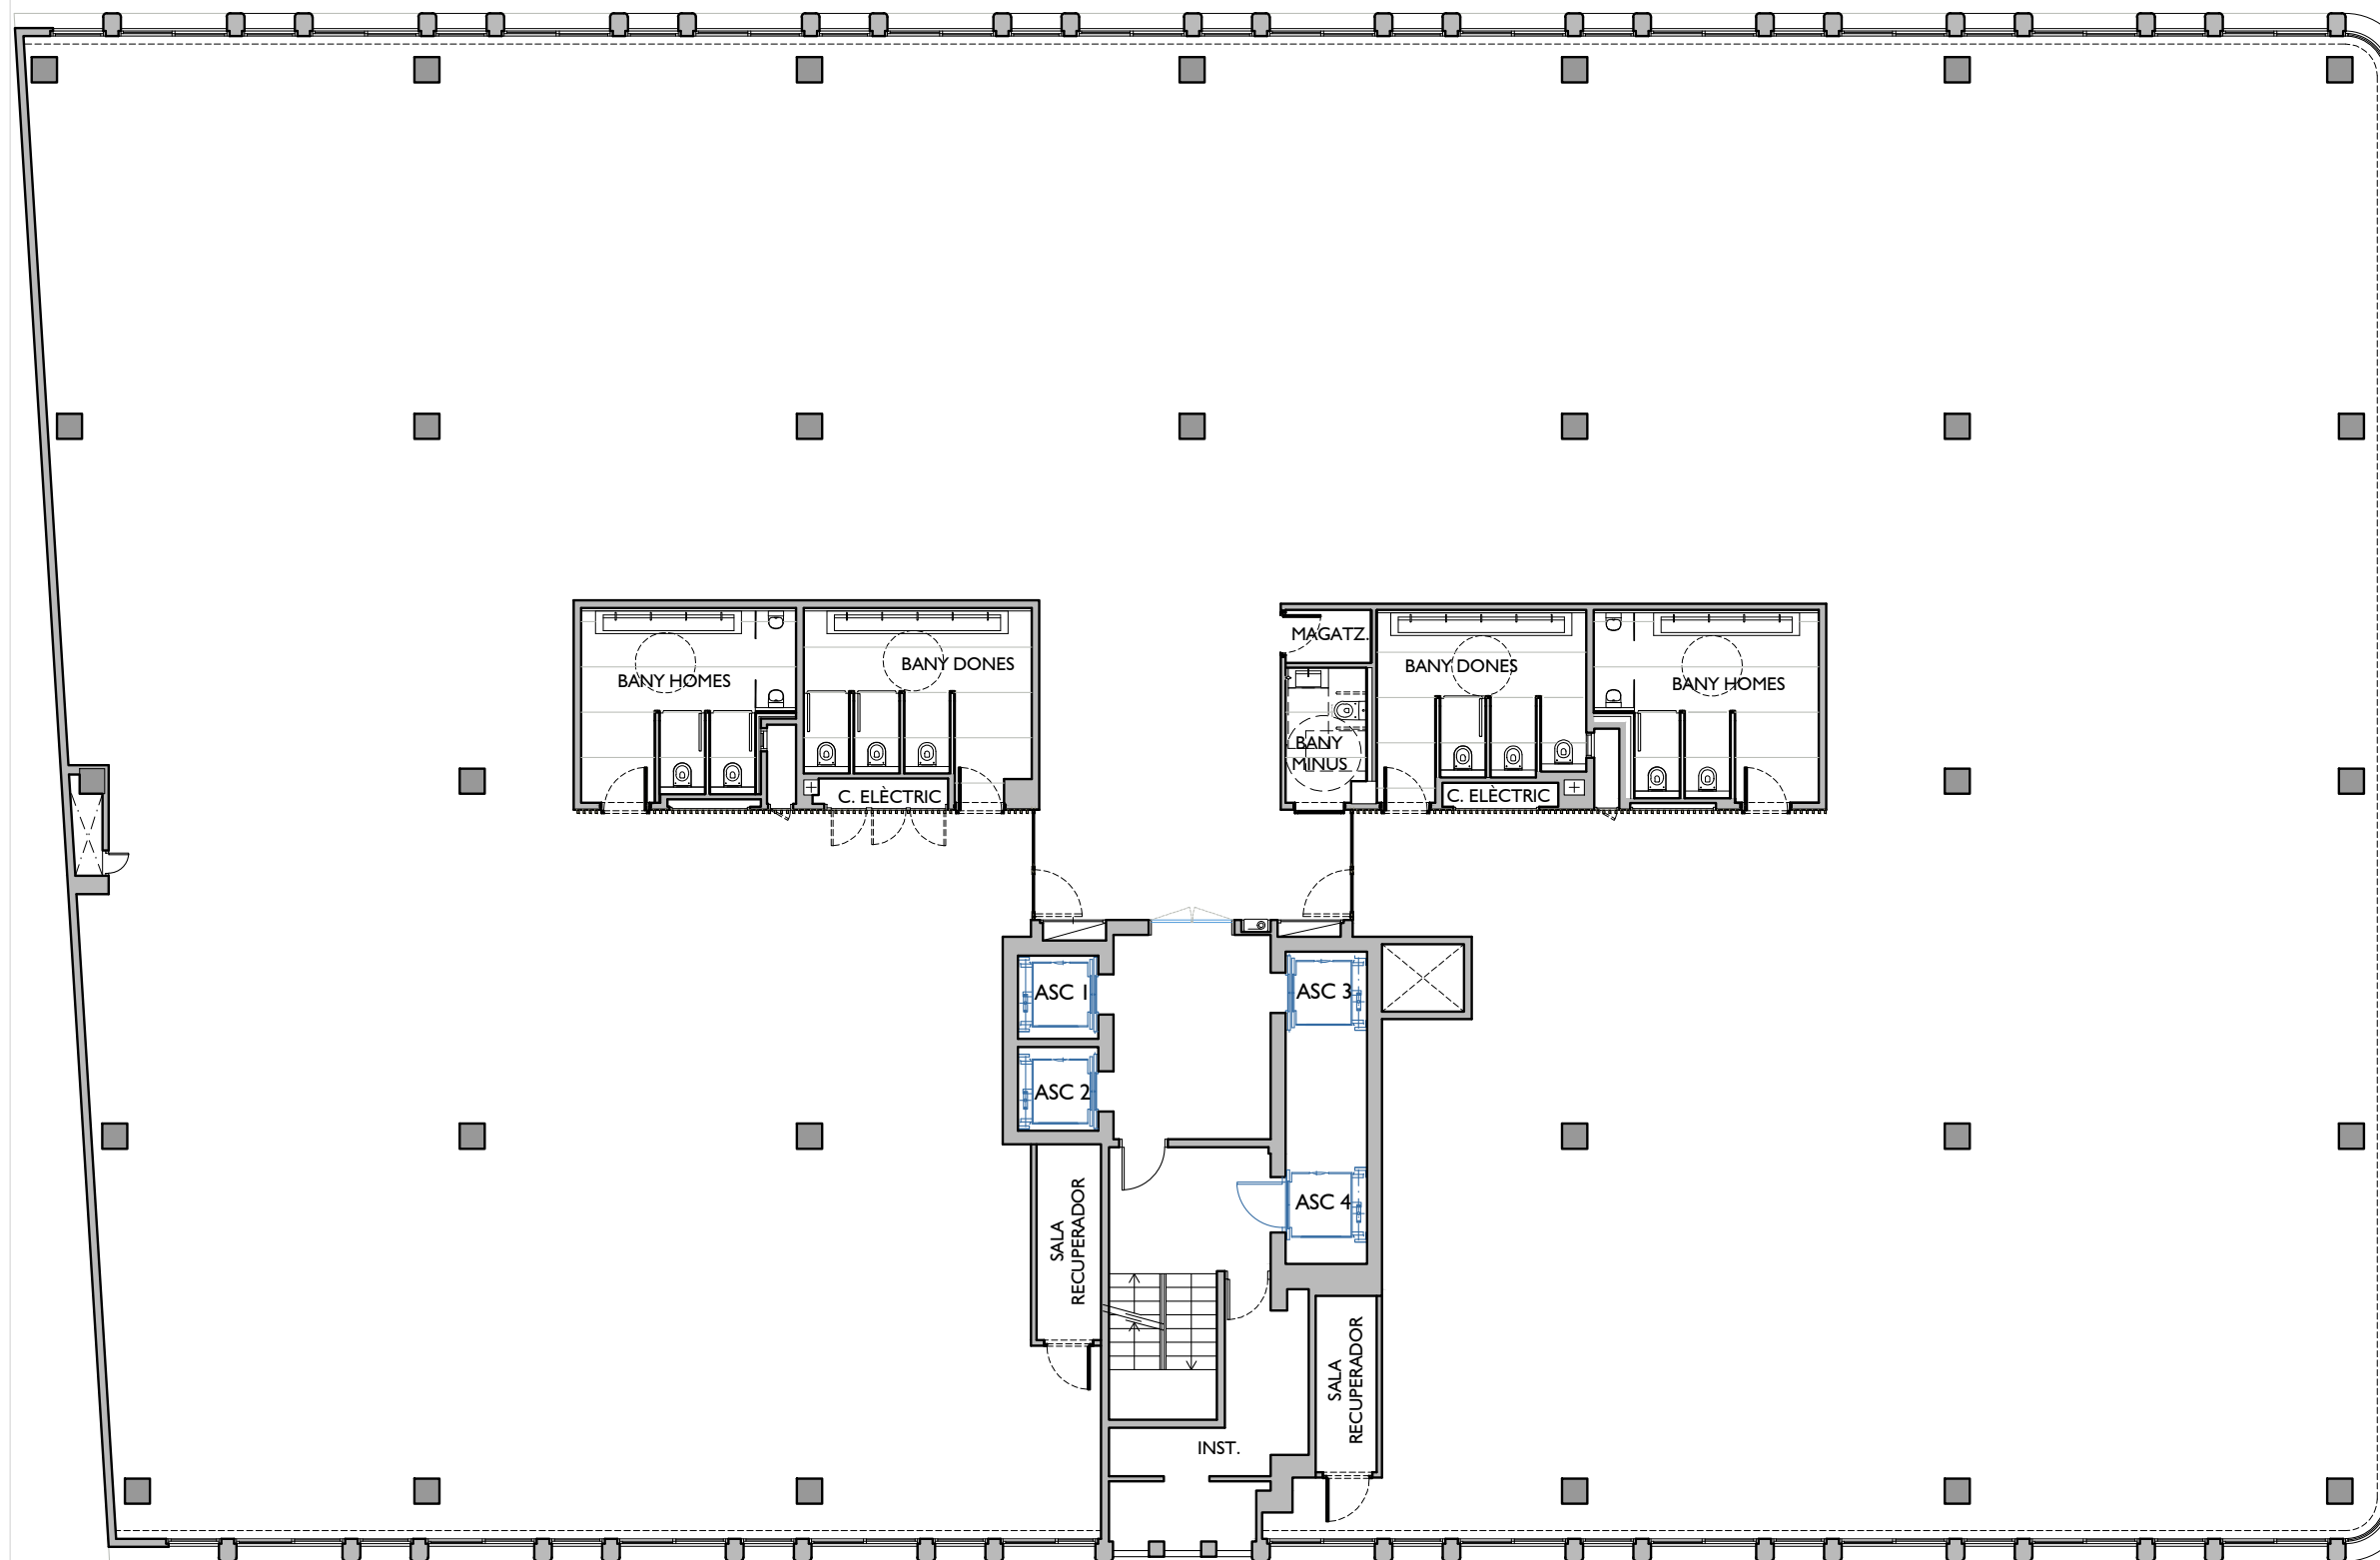

# NN-TUSET

CARRER TUSET, 5-11 CANTONADA  
CARRER DE MOIÀ, BARCELONA

CARRER TUSET

CARRER DE MOIÀ

ESCALA I  
PLANTA TERCERA - PORTA 2ª

FITXER	EA1293PL3D	DATA	
REF.	I293201030	GENER - 2023	
BLOC	--	ESCALA	PLANTA
		1	3
PORTA	1 i 2		
VERSIO	A		
ESCALA (Din A3)	1/150		
	ESCALA GRAFICA		
	0 1,5 3 4,5 6		