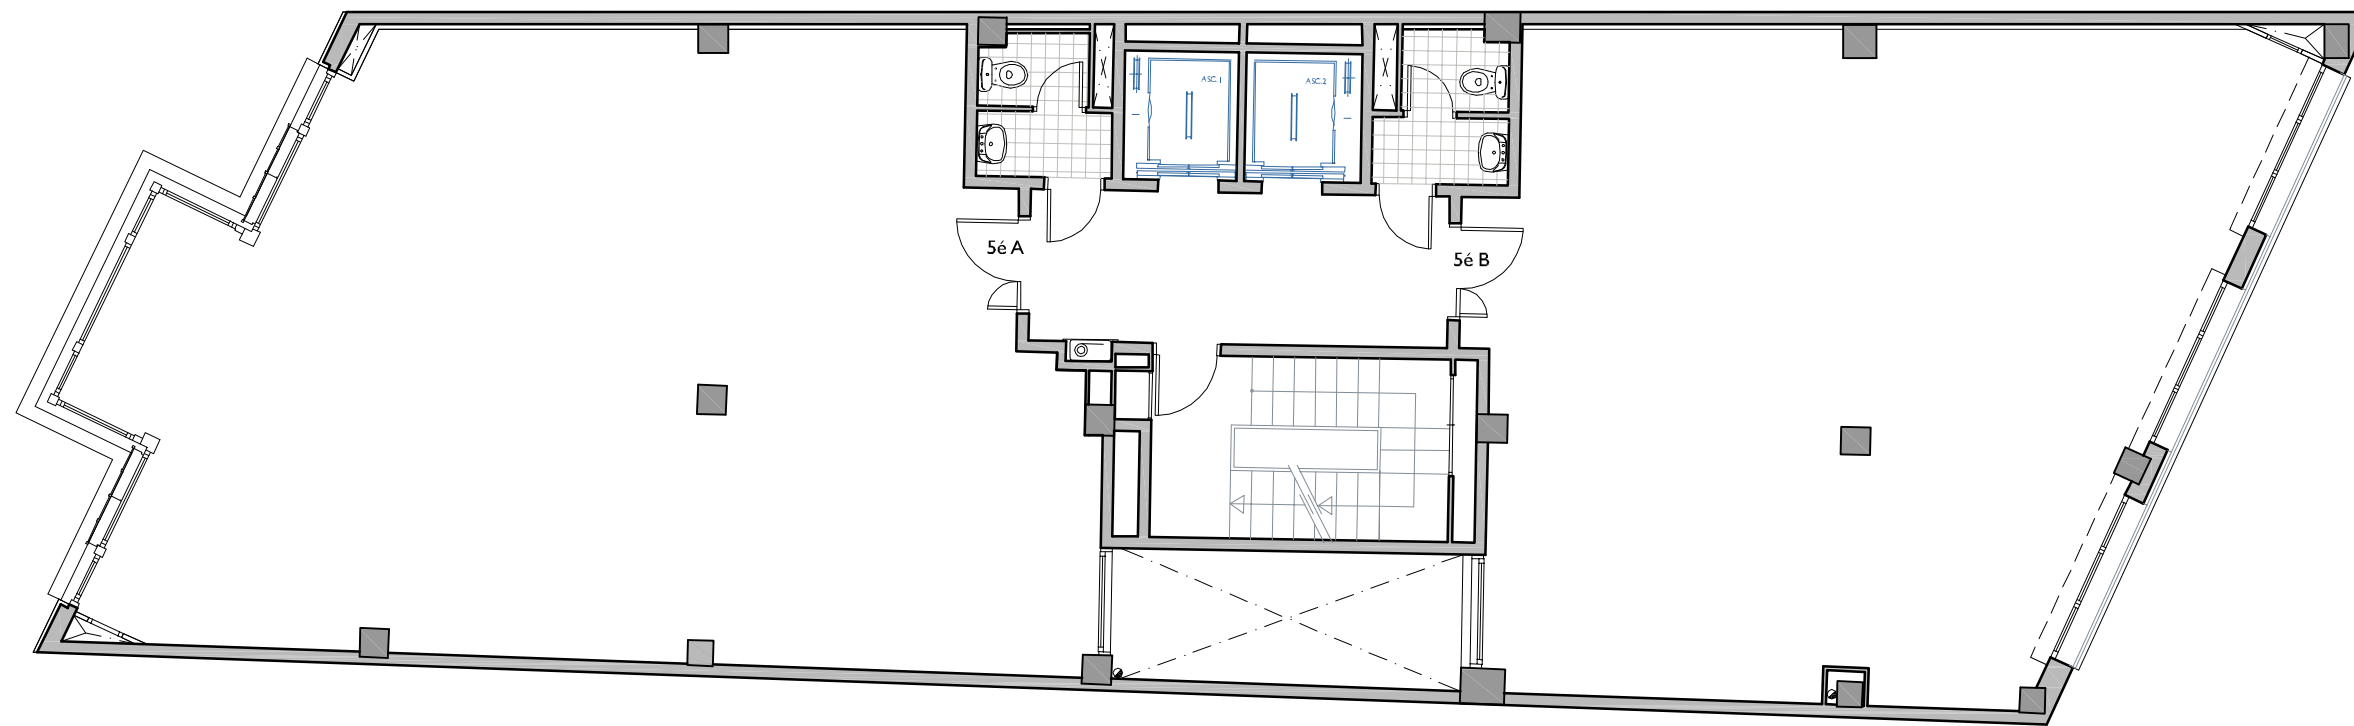

NN-DIAGONAL, 309

AVINGUDA DIAGONAL N° 309, DE BARCELONA

ESCALA I
PLANTA CINQUENA - OFICINA B

NOTA:
"El present document serveix a efectes il·lustratius.
El seu contingut no constitueix contracte, no garantia"

PTXER	EA130505A	DATA	MAIG 2014	
REF.	I305201052			
BLOC	--	ESCALA	5	DESPATX B
VERSIÓ	A	ESCALA GRÀFICA		
ESCALA (Din A3)		0 1 2 3 4		
1/100				