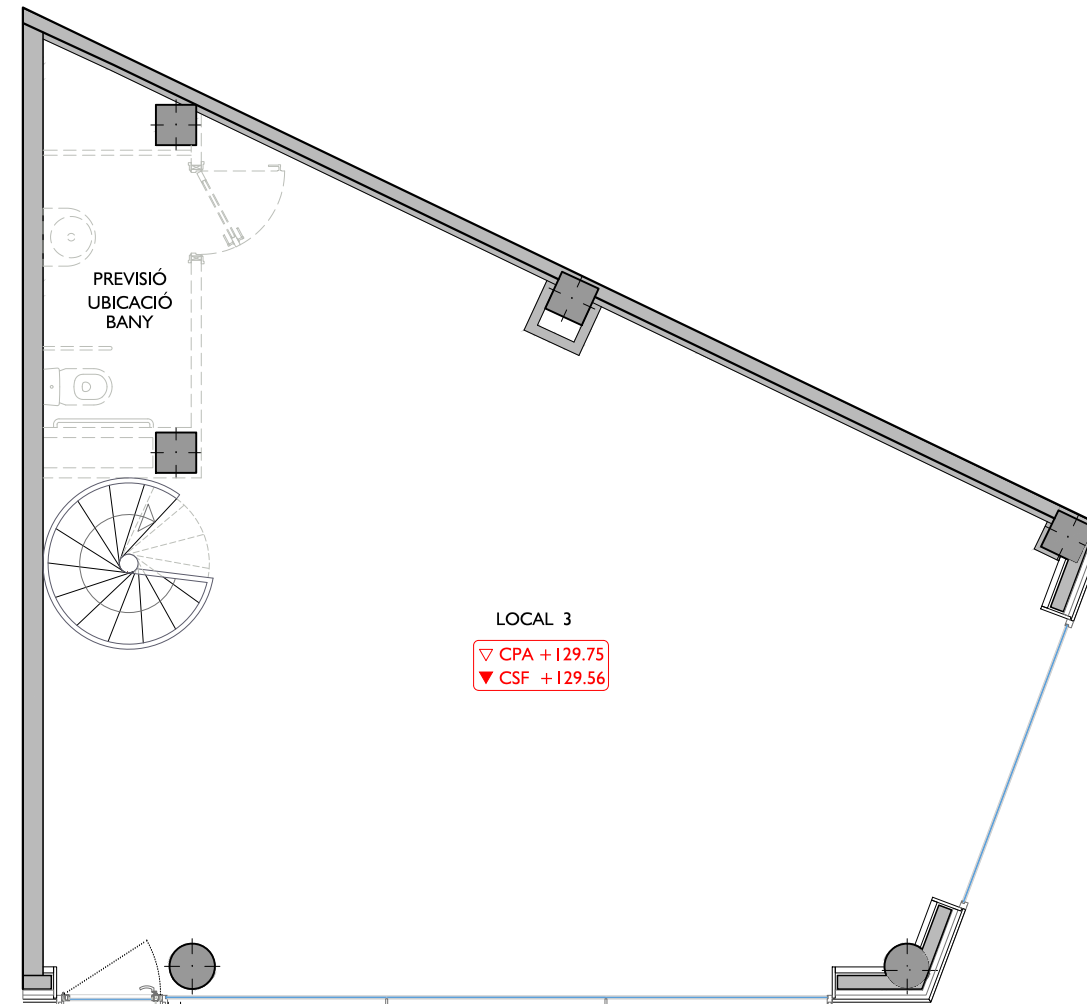

NN-VIA AUGUSTA

VIA AUGUSTA, 349-355 / c/ de DOLORS MONSERDÀ, 7-13 / c/ de L'AVIÓ PLUS ULTRA, 24 i 28-30 i c/ de MARGENAT 10, BARCELONA

BLOC A - ESCALA D
PLANTA BAIXA-SOT "A" - LOCAL 3

PLANTA SOTERRANI A

PLANTA BAIXA

ARQUITECTE:
SONIA CASADO JUÁREZ

FITXER	POA-134005M	DATA	AGOST 2019	
REF.	1340104003			
BLOC	A	ESCALA	D	PORTA
		PIS	PB/SOT-A	3
VERSIO	--	ESCALA GRÀFICA		
ESCALA (Din A3)	1/75	0 1,5 3		