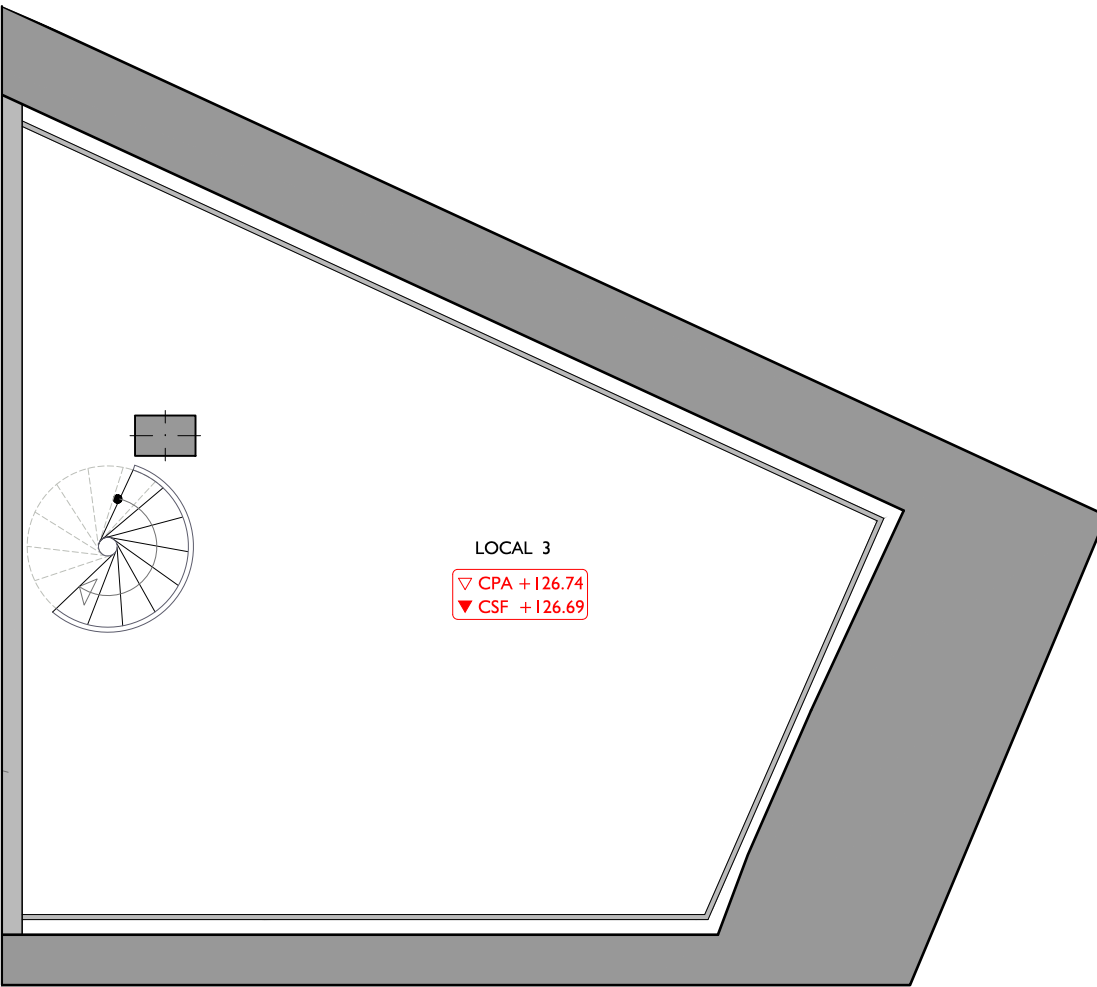

NN-VIA AUGUSTA

VIA AUGUSTA, 349-355 / c/ de DOLORS MONSERDÀ, 7-13 / c/ de L'AVIÓ PLUS ULTRA, 24 i 28-30 i c/ de MARGENAT 10, BARCELONA

BLOC A - ESCALA D
PLANTA BAIXA-SOT "A" - LOCAL 3

PLANTA SOTERRANI A

PLANTA BAIXA

ARQUITECTE:
SONIA CASADO JUÁREZ

FITXER	POA-134005M	DATA	AGOST 2019	
REF.	1340104003			
BLOC	A	ESCALA	D	PORTA
		PIS	PB/SOT-A	3
VERSIO	--	ESCALA GRÀFICA		
ESCALA (Din A3)	1/75	0 1,5 3		