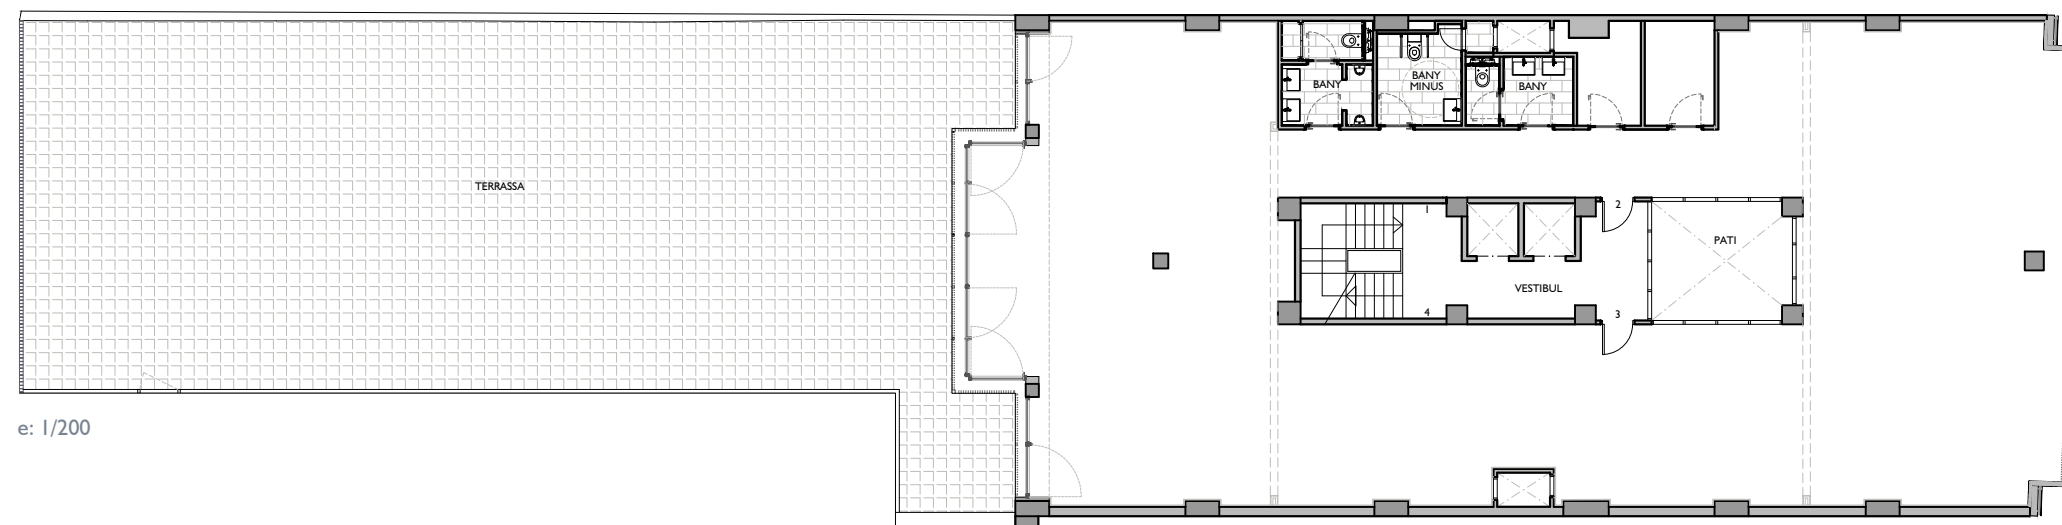

# NN-ARAGÓ 182

CARRER D'ARAGÓ Nº 182, DE BARCELONA

ESCALA I  
PLANTA PRIMERA

e: 1/100

e: 1/200

CARRER D'ARAGÓ

CARRER D'ARAGÓ

FITXER PO135004A		DATA JUNY - 2021	
REF. 1350201011			
BLOC --	ESCALA --	PLANTA 1a	DESPATX --
VERSIO A			
ESCALA GRÀFICA			
0 1 2 3 4			
ESCALA (Din A3) 1/100			