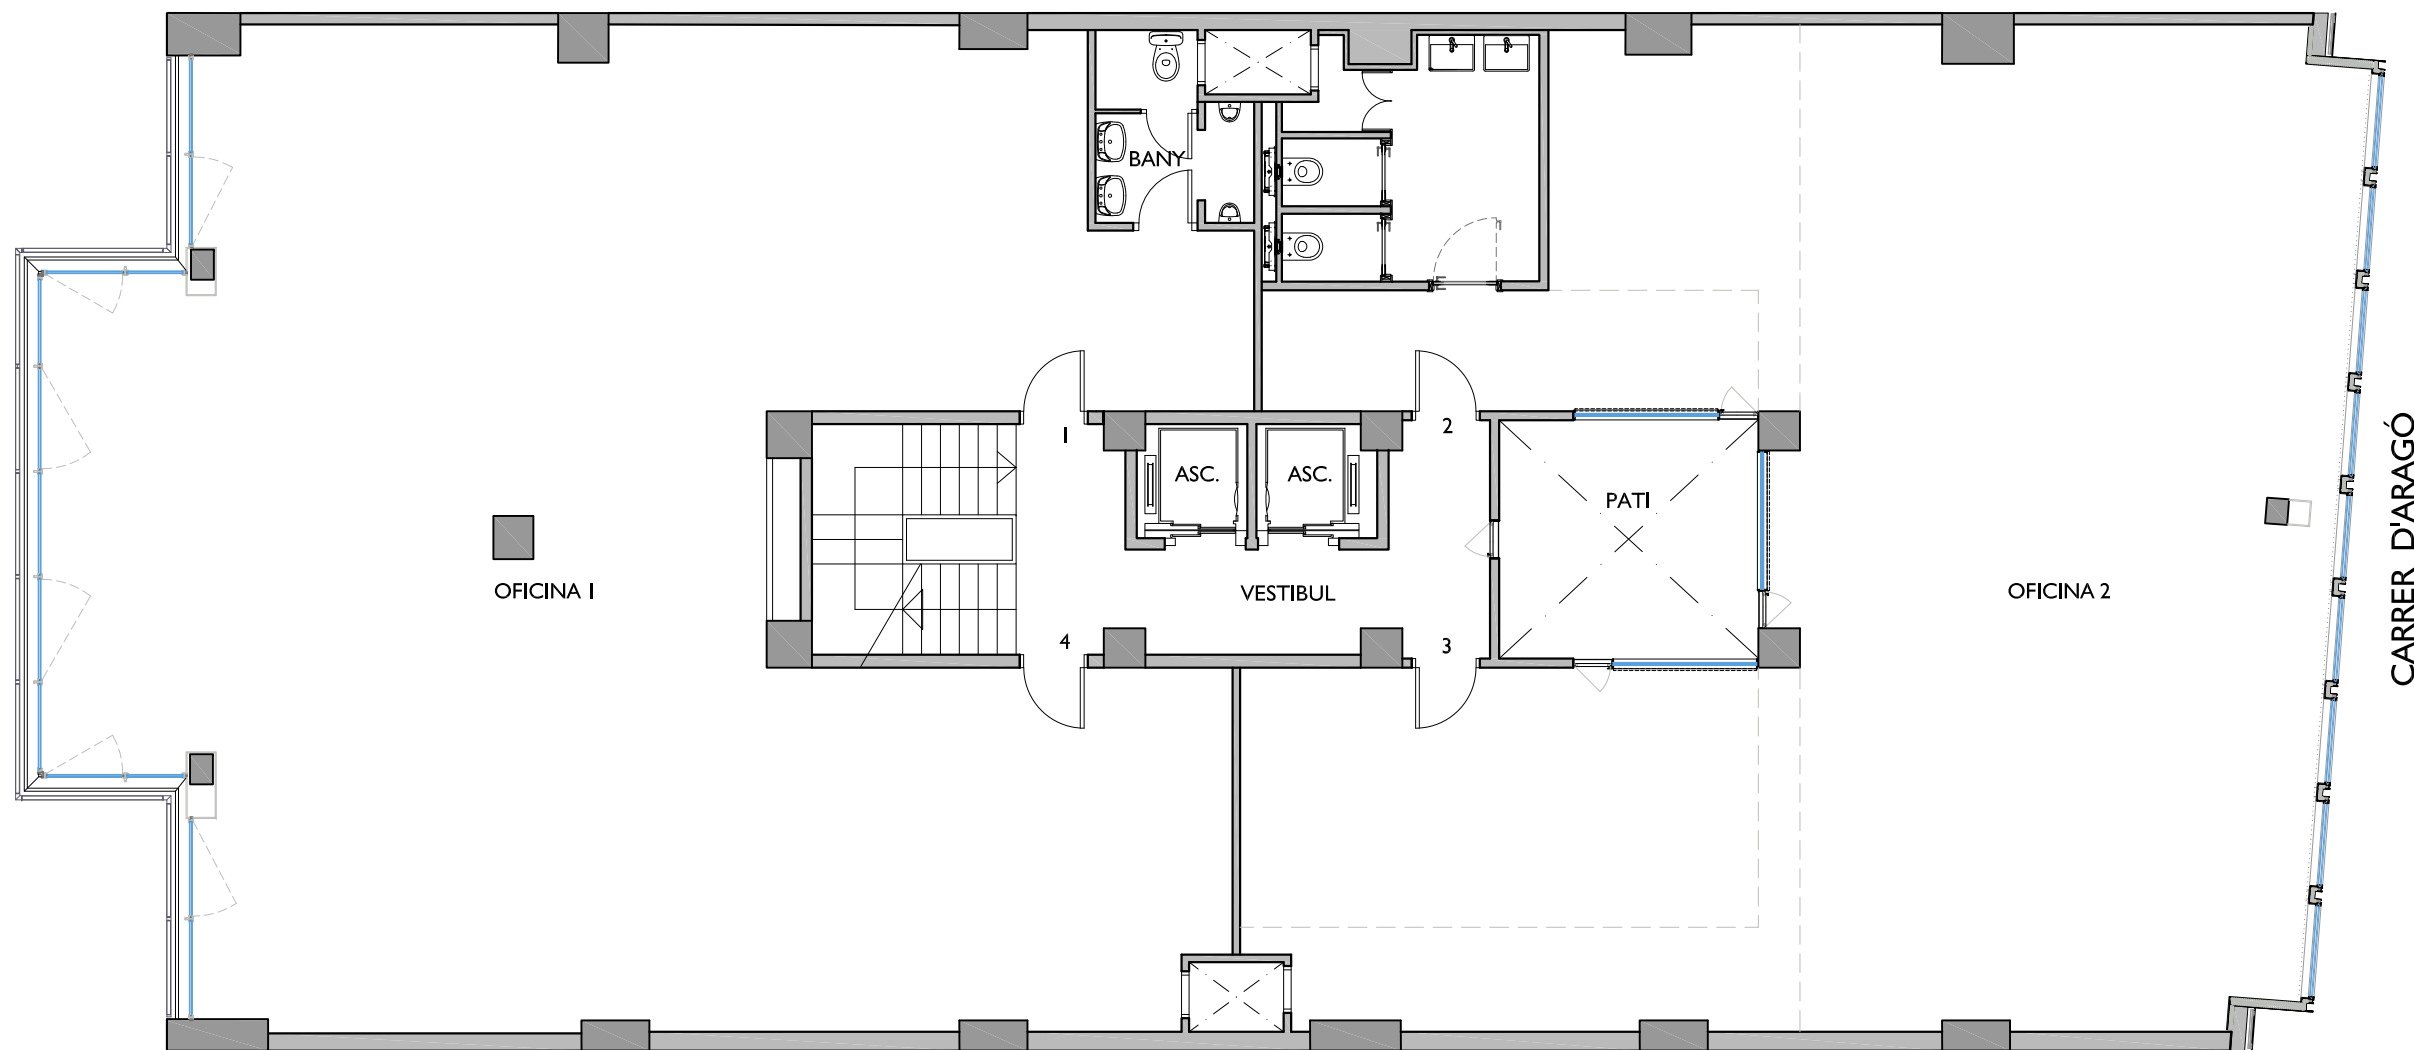

/NN Aragó 182

c. d'Aragó 182, Barcelona

/ gener 2024 / PO135004A

OFICINA: 1350.201.022
OFICINA:

Escala A / Planta 2 / Portes 2 i 3
Escalera A / Planta 2 / Puertas 2 y 3

ESCALA: 1 / 100 (Din A3)