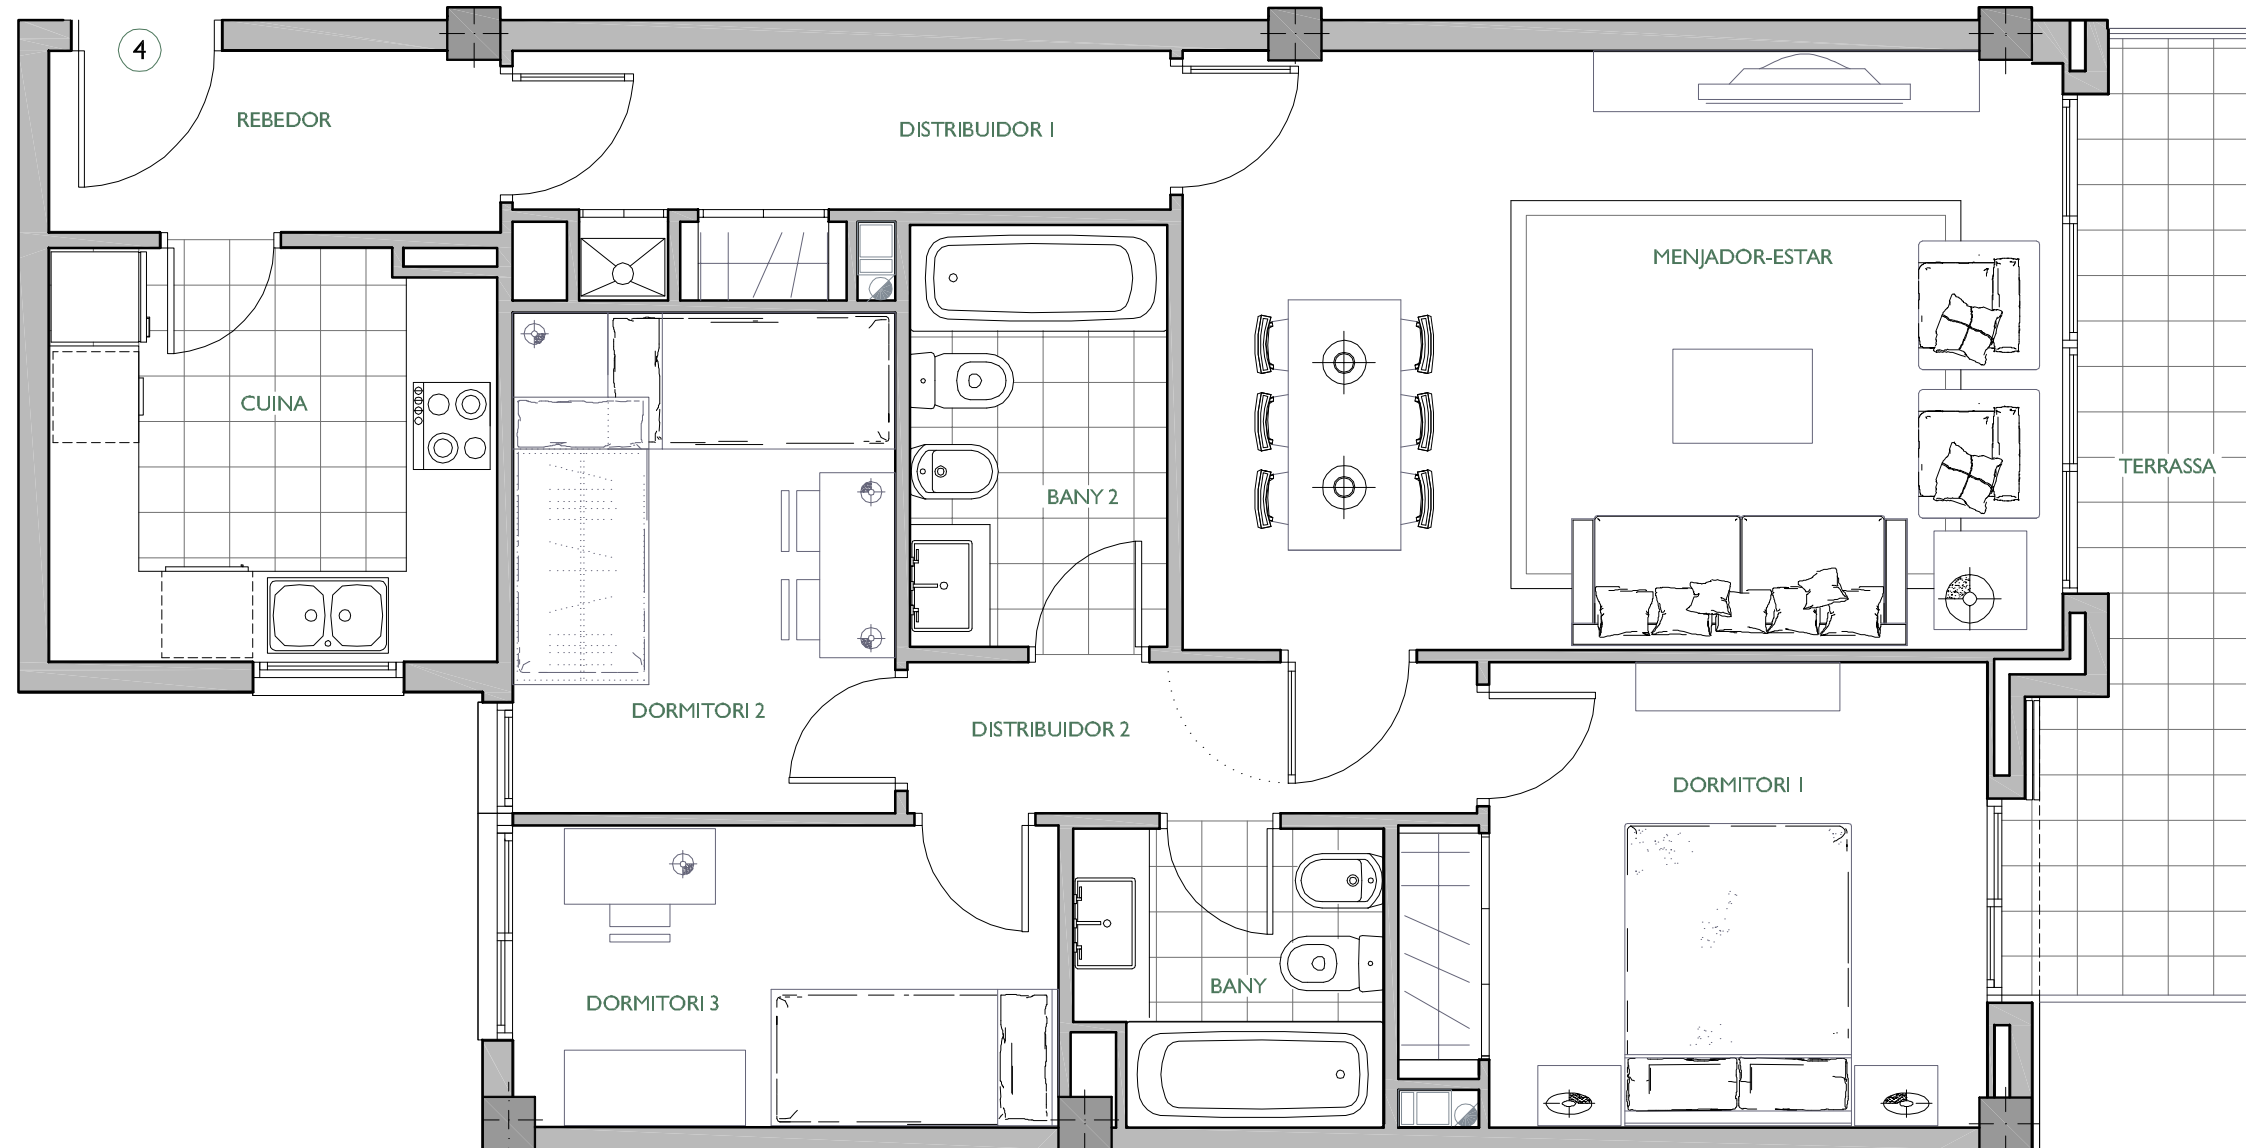

NN-SICILIA I

CARRER DE SICILIA n° 107 DE BARCELONA

CARRER DE SICILIA

ESCALA I
PLANTA CINQUENA - PORTA 4ª

O	I	P
C	G	

		SUPERFÍCIE CONSTRUÏDA	SUPERFÍCIE ÚTIL		
Habitatge					
SUPERFÍCIES EXTERIORS					
Terrassa Principal	Terrassa Posterior	Terrassa Int. illa	Pati	Jardí	

SANTIAGO CASANOVA I NAVARRO

FITXER	PO136311B	DATA	
REF.	6022001054	GENER 2014	
BLOC	ESCALA	PIS	PORTA
--	1	5	4
VERSIÓ	ESCALA GRÀFICA		
--	0 0,50 1 1,50 2		
ESCALA PLOT	1/50		

NN NÚÑEZ I NAVARRO

·URGELL 230·BARCELONA·08036·T1.933.636.950·