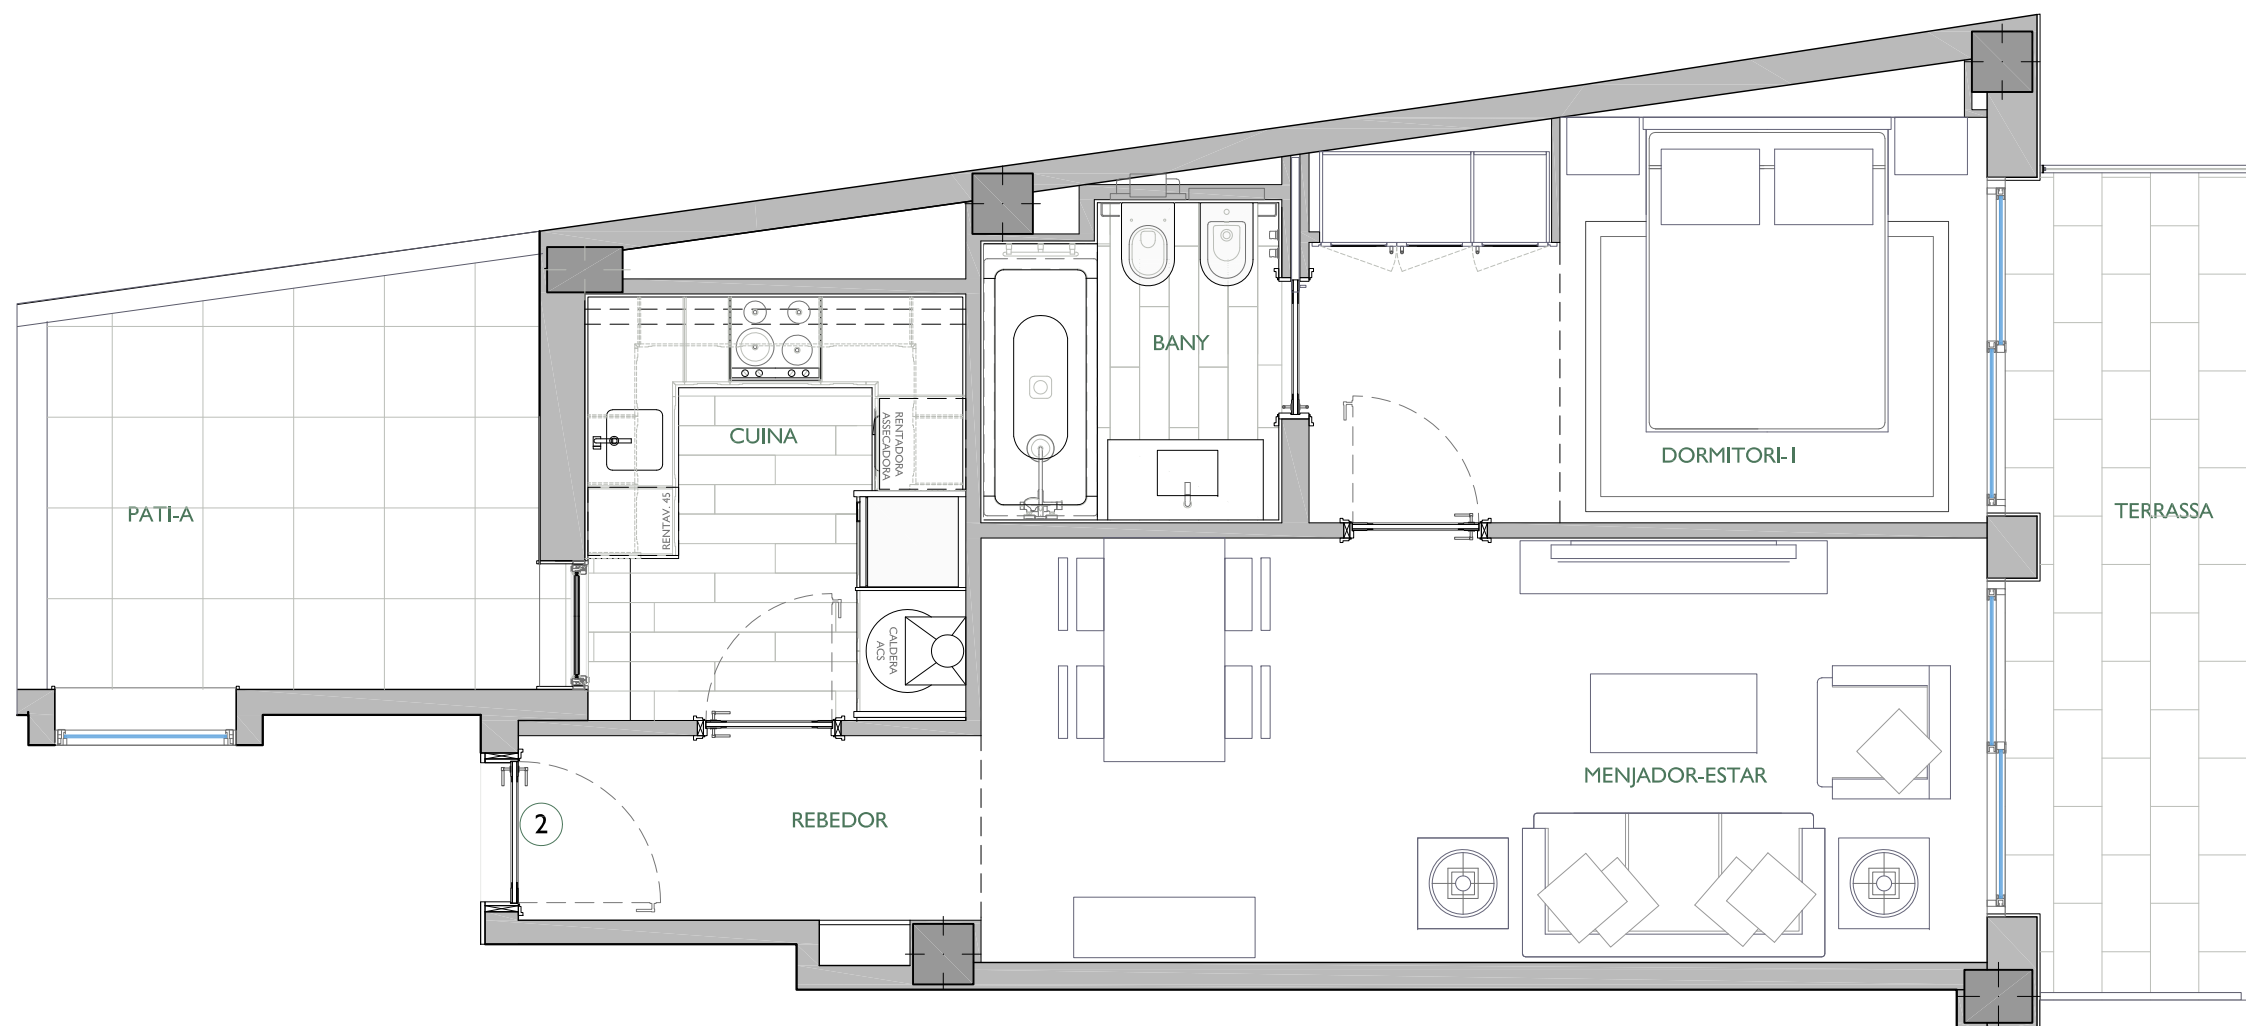

NN-MANSO

CARRER MANSO Nº 56
BARCELONA - 08015

ESCALA A
PLANTA PRIMERA - PORTA 2ª

FITXER	PO138004D	DATA	
REF.	1380001012	GENER - 2021	
BLOC	--	ESCALA	PIB
		A	1
PORTA			2
VERSIO	A	ESCALA GRAFICA	
ESCALA (Din A3)	1/50	0 0.50 1 1.50 2	