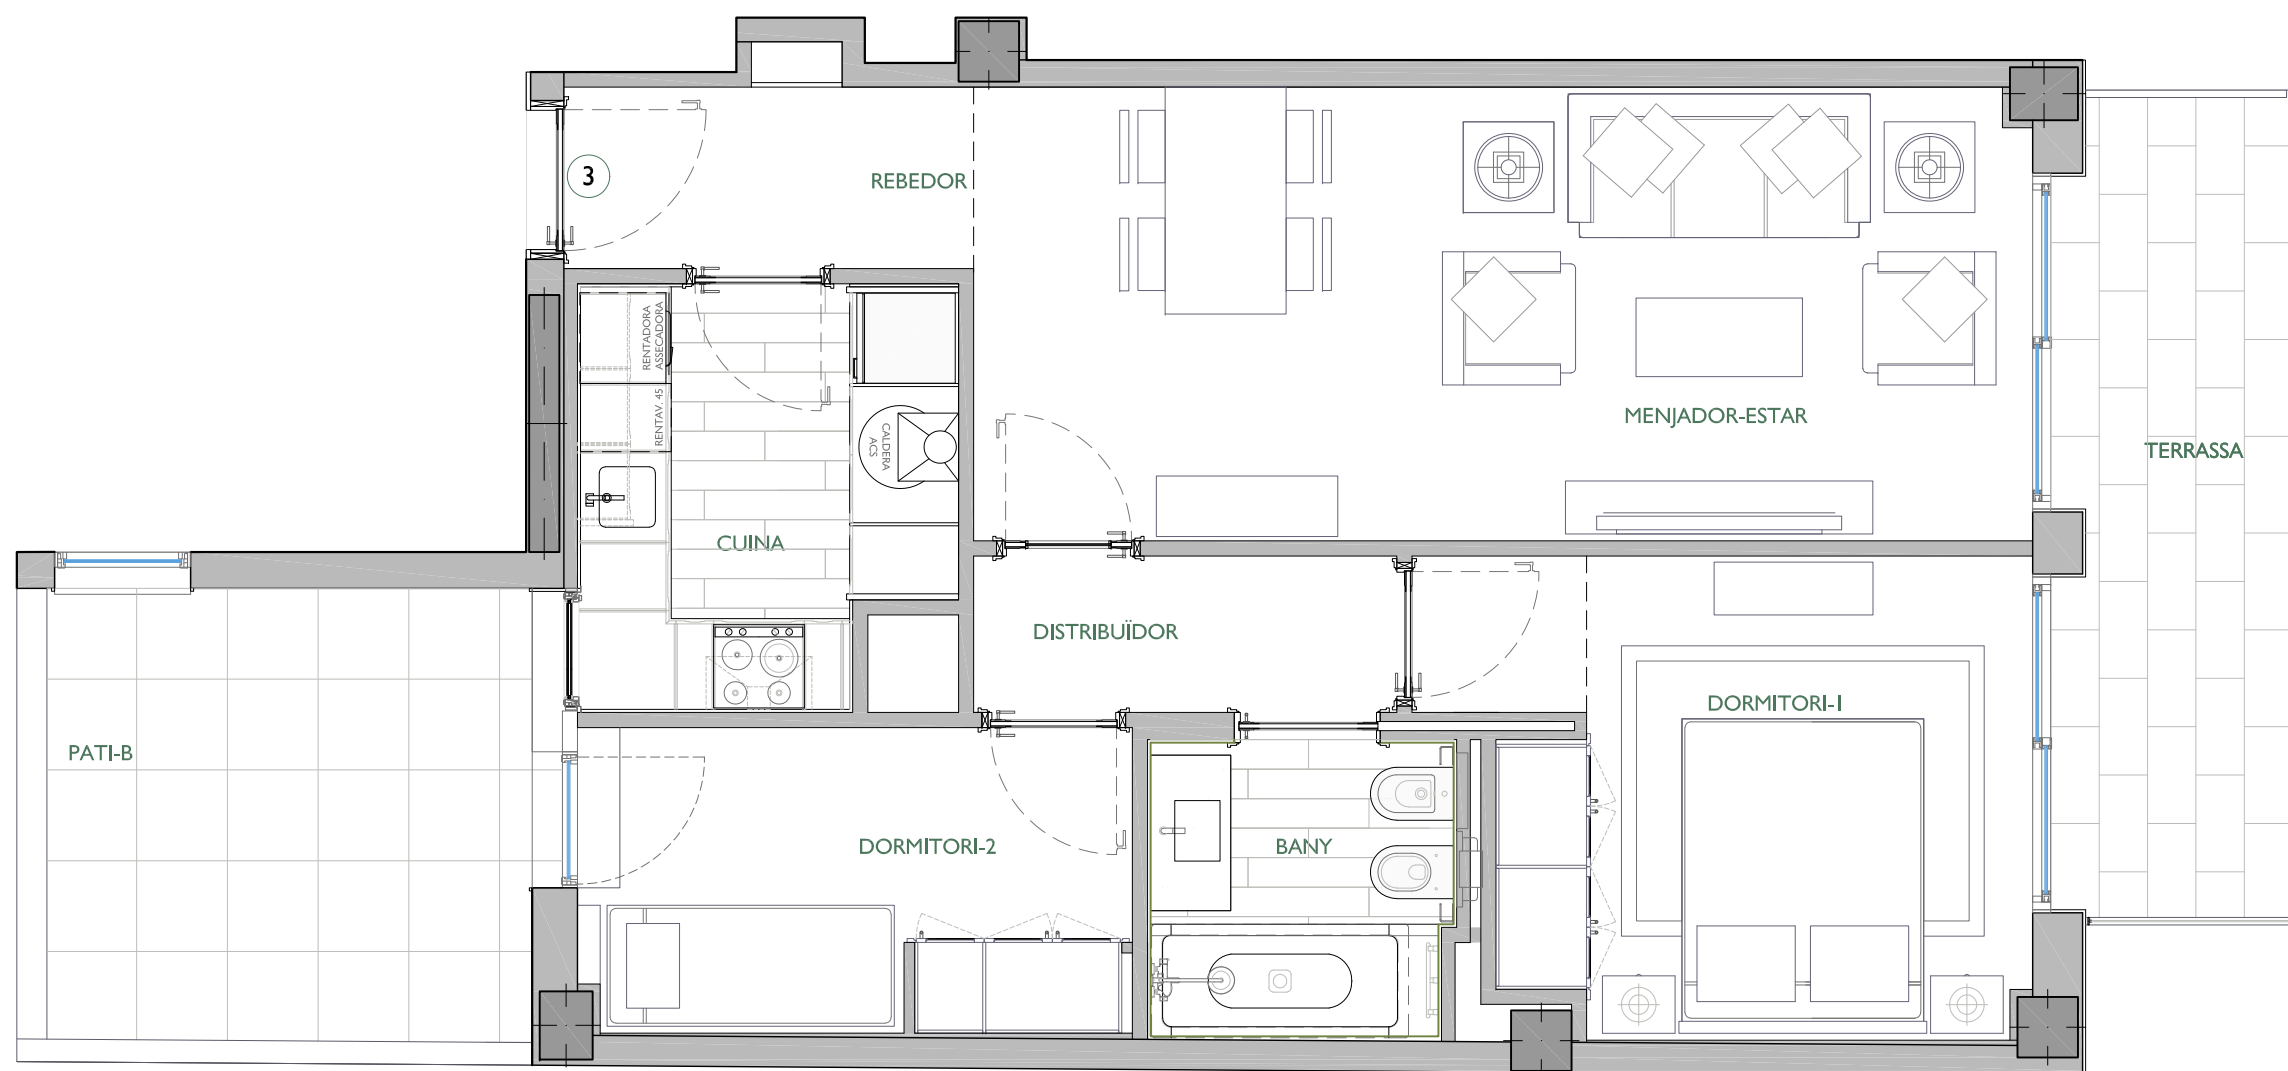

NN-MANSO

CARRER MANSO Nº 56
BARCELONA - 08015

ESCALA A
PLANTA PRIMERA - PORTA 3ª

FITXER	PO138004D	DATA	
REF.	1380001013	GENER - 2021	
BLOC	--	ESCALA	PORTA
		A	3
VERSIO	A	ESCALA GRAFICA	
ESCALA (Din A3)	1/50	0 0.50 1 1.50 2	