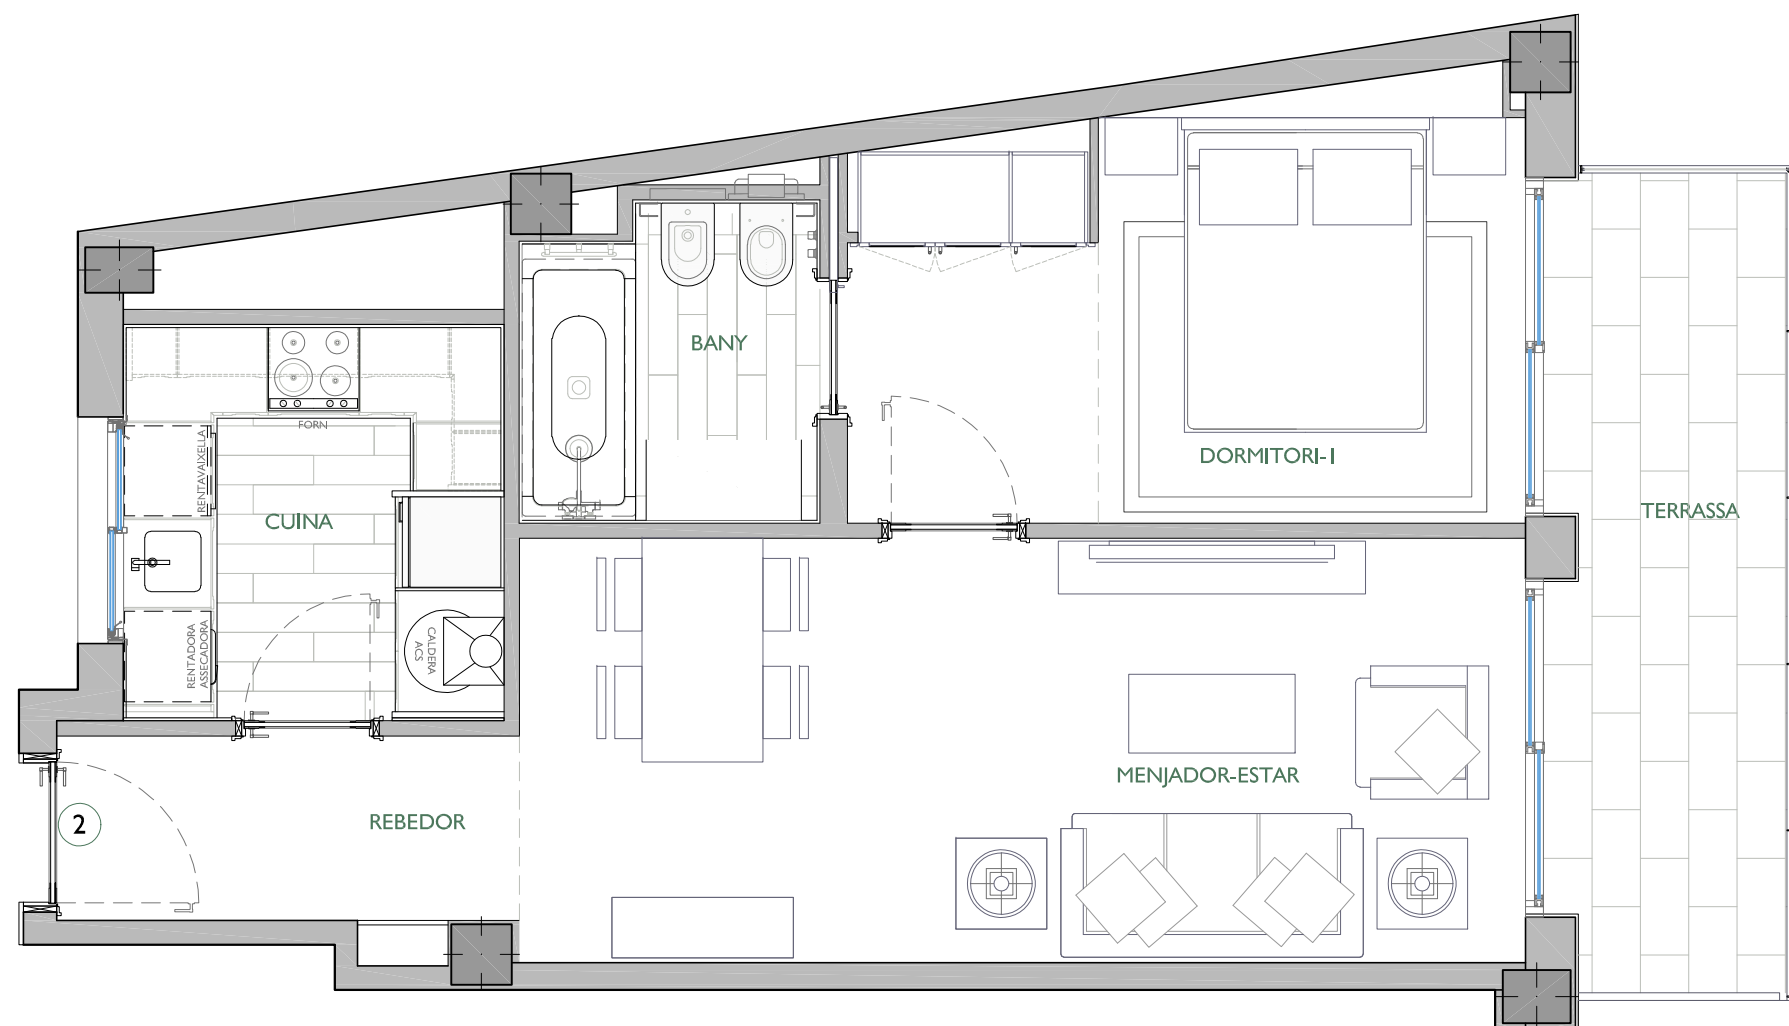

# NN-MANSO

CARRER MANSO Nº 56  
BARCELONA - 08015

ESCALA A  
PLANTA SEGONA - PORTA 2ª

PTXER	PO138005D	DATA	
REF.	I380001022	JULIOL - 2019	
BLOC	--	ESCALA	PORTA
		A	2
VERSIO	--	ESCALA GRAFICA	
		0 0.50 1 1.50 2	
ESCALA (Din A3)	1/50		