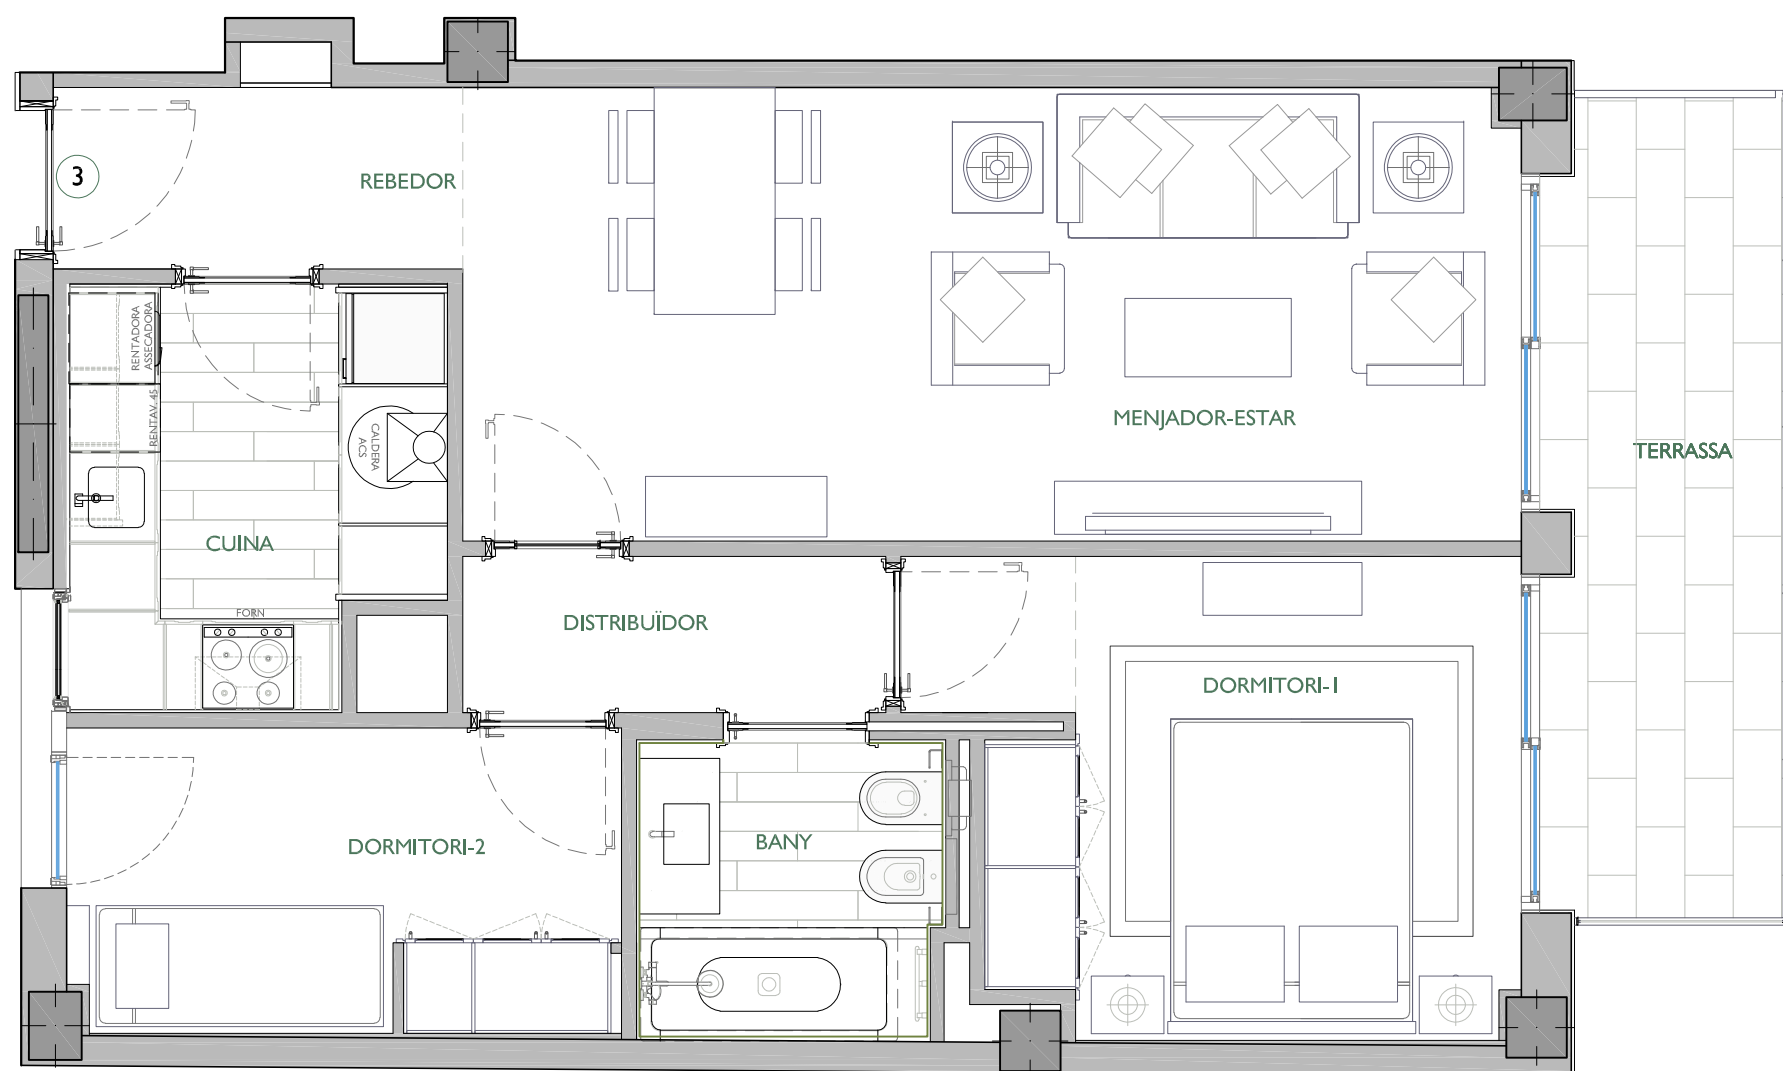

# NN-MANSO

CARRER MANSO Nº 56  
BARCELONA - 08015

ESCALA A  
PLANTA SEGONA - PORTA 3ª

FTXER	PO138005D	DATA	
REF.	1380001023	JULIOL - 2019	
BLOC	--	ESCALA	PORTA
		A	2 3
VERSIÓ	--	ESCALA GRÀFICA	
		0 0,50 1 1,50 2	
ESCALA (Din A3)	1/50		