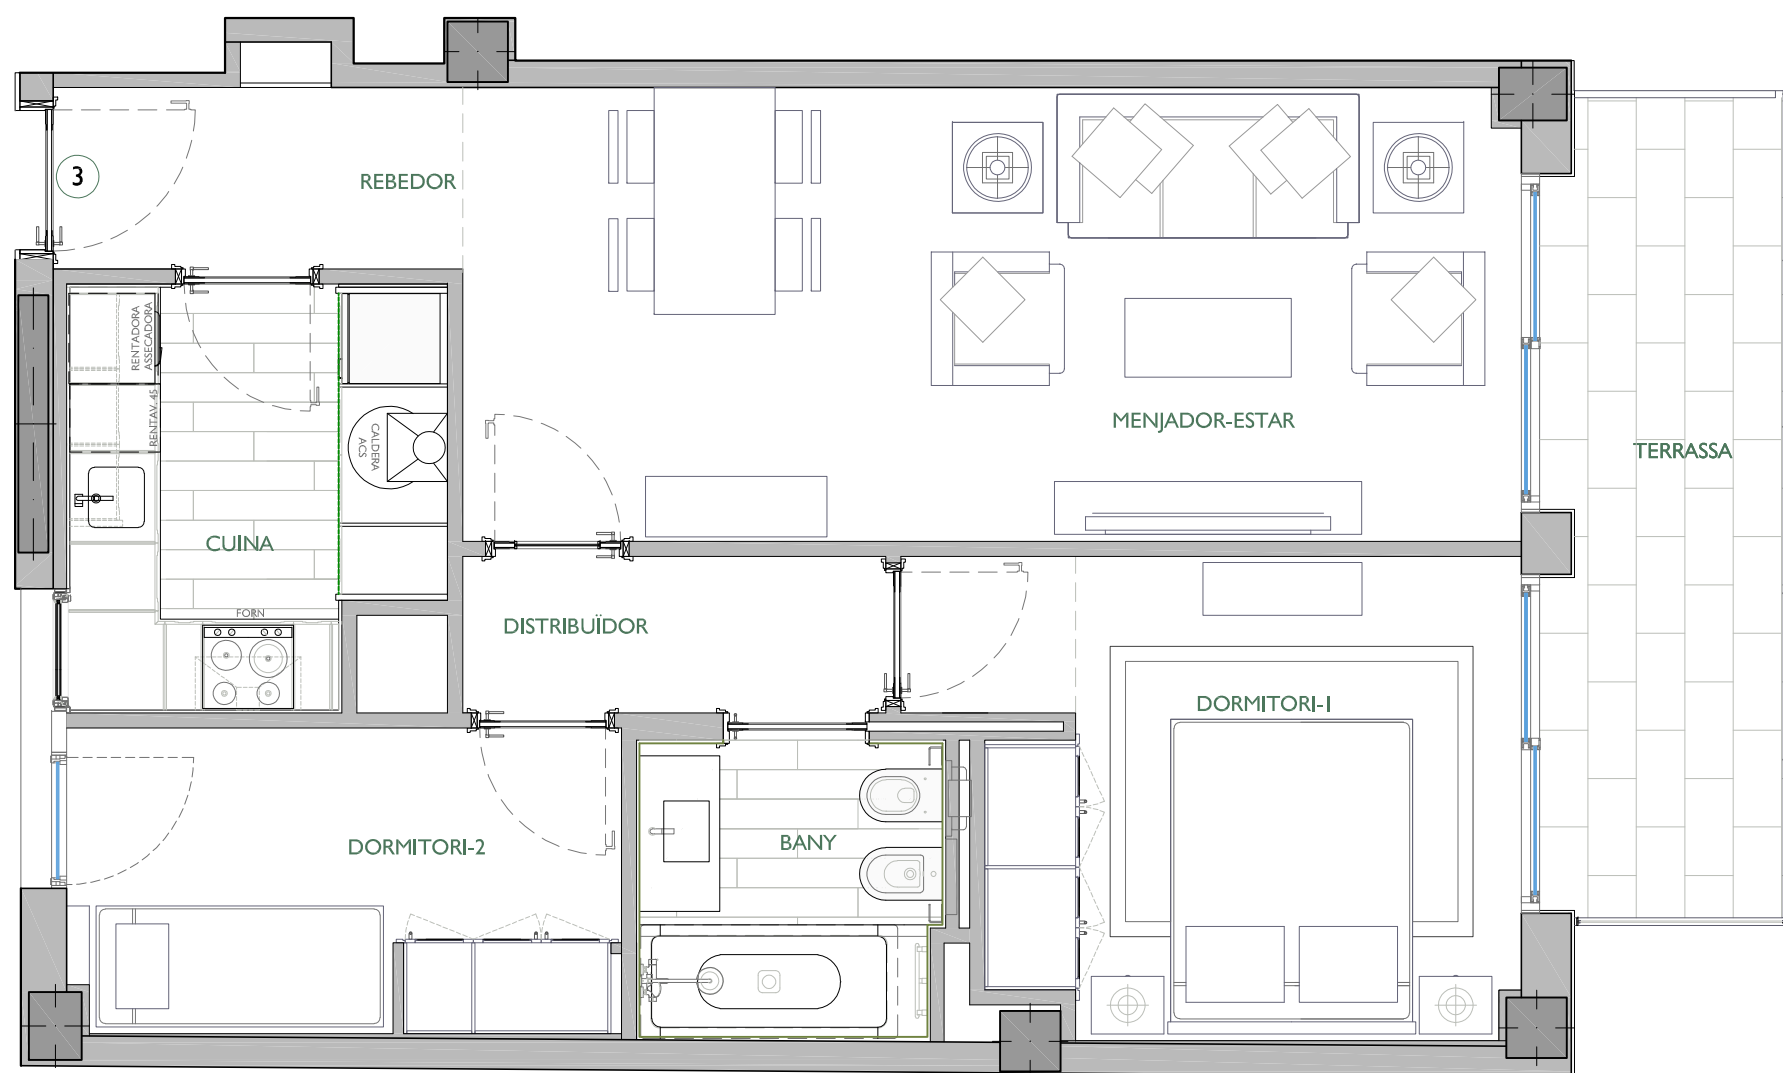

NN-MANSO

CARRER MANSO Nº 56
BARCELONA - 08015

ESCALA A
PLANTA TERCERA - PORTA 3ª

FTXER	PO138006D	DATA	
REF.	1380001033	JULIOL - 2019	
BLOC	--	ESCALA	PIB
		A	3
PORTA			3
VERSIO	--	ESCALA GRAFICA	
		0 0,50 1 1,50 2	
ESCALA (Din A3)	1/50		