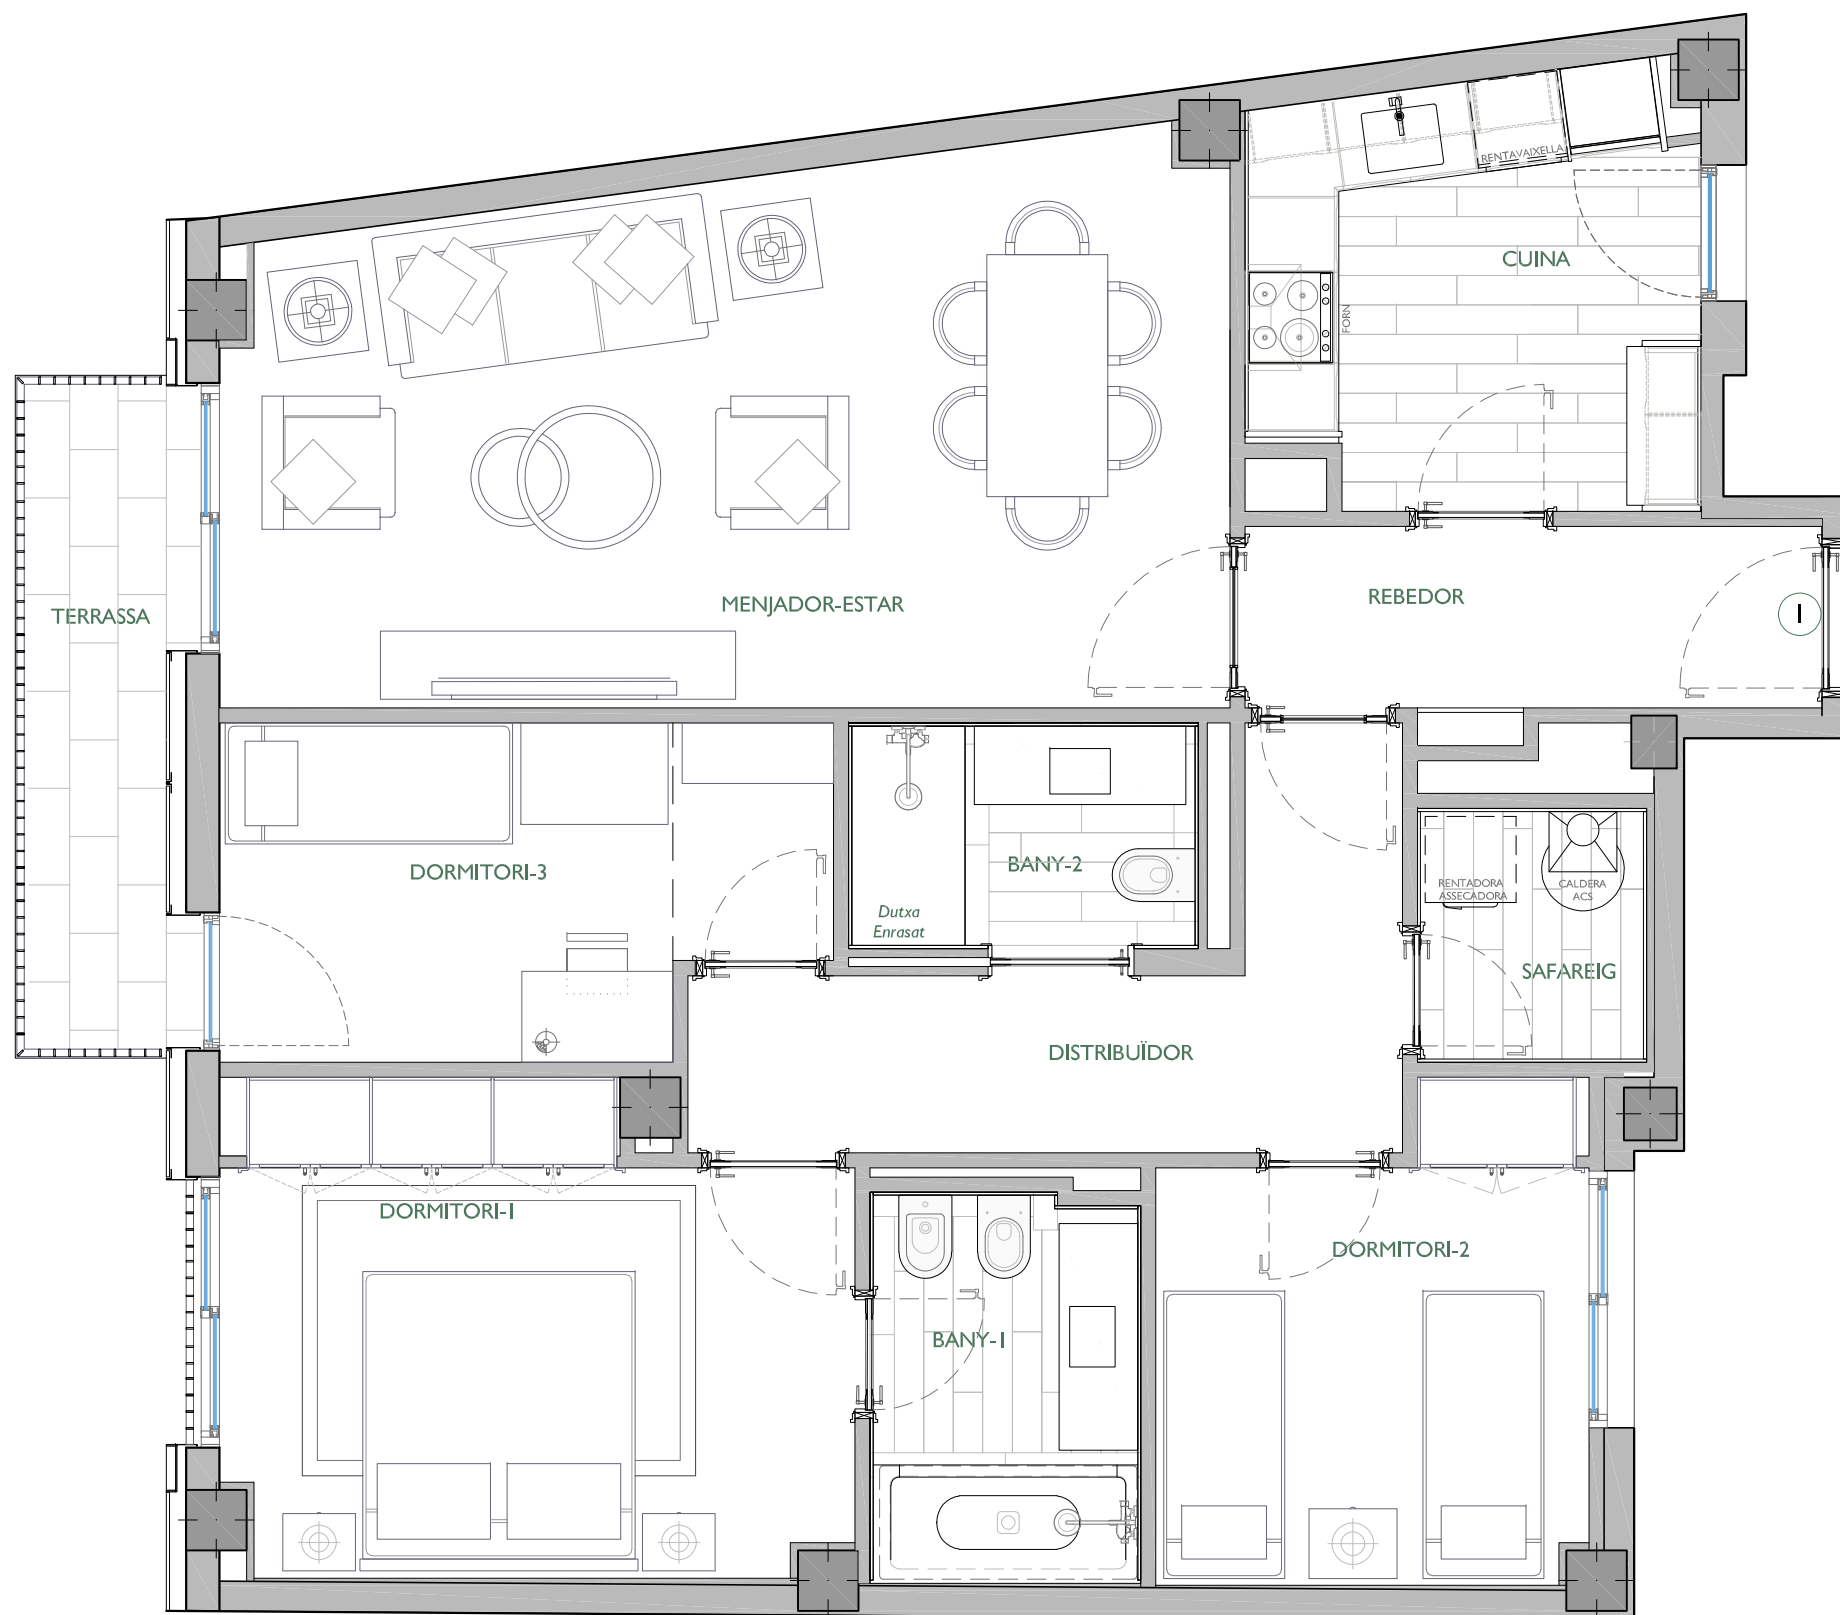

NN-MANSO

CARRER MANSO Nº 56
BARCELONA - 08015

ESCALA A
PLANTA QUARTA - PORTA 1ª

FITXER	PO138007D	DATA	
REF.	I380001041	JULIOL - 2019	
BLOC	--	ESCALA	PORTA
		A	I
VERSIO	--	ESCALA GRÀFICA	
		0 0.50 1 1.50 2	
ESCALA (Din A3)	1/50		