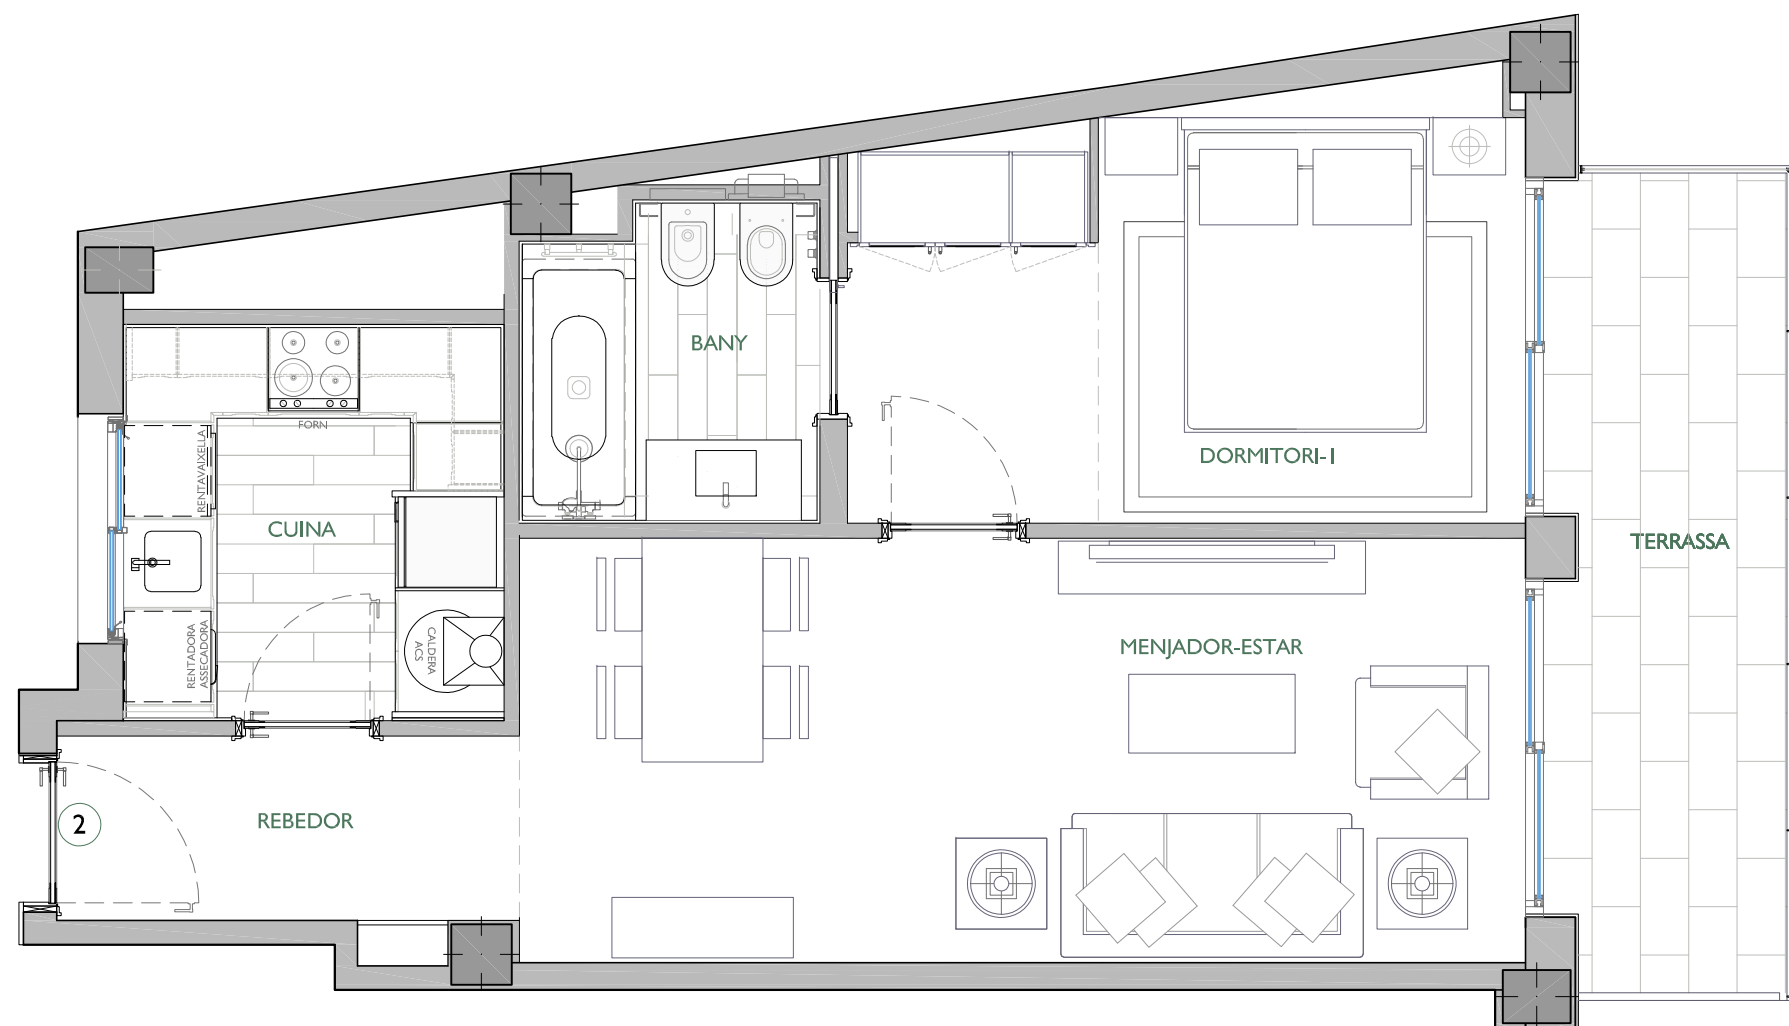

# NN-MANSO

CARRER MANSO Nº 56  
BARCELONA - 08015

ESCALA A  
PLANTA CINQUENA - PORTA 2ª

FITXER	PO138008C	DATA	
REF.	1380001052	JULIOL - 2019	
BLOC	--	ESCALA	PORTA
		A	5 2
VERSIO	--	ESCALA GRAFICA	
		0 0.50 1 1.50 2	
ESCALA (Din A3)	1/50		