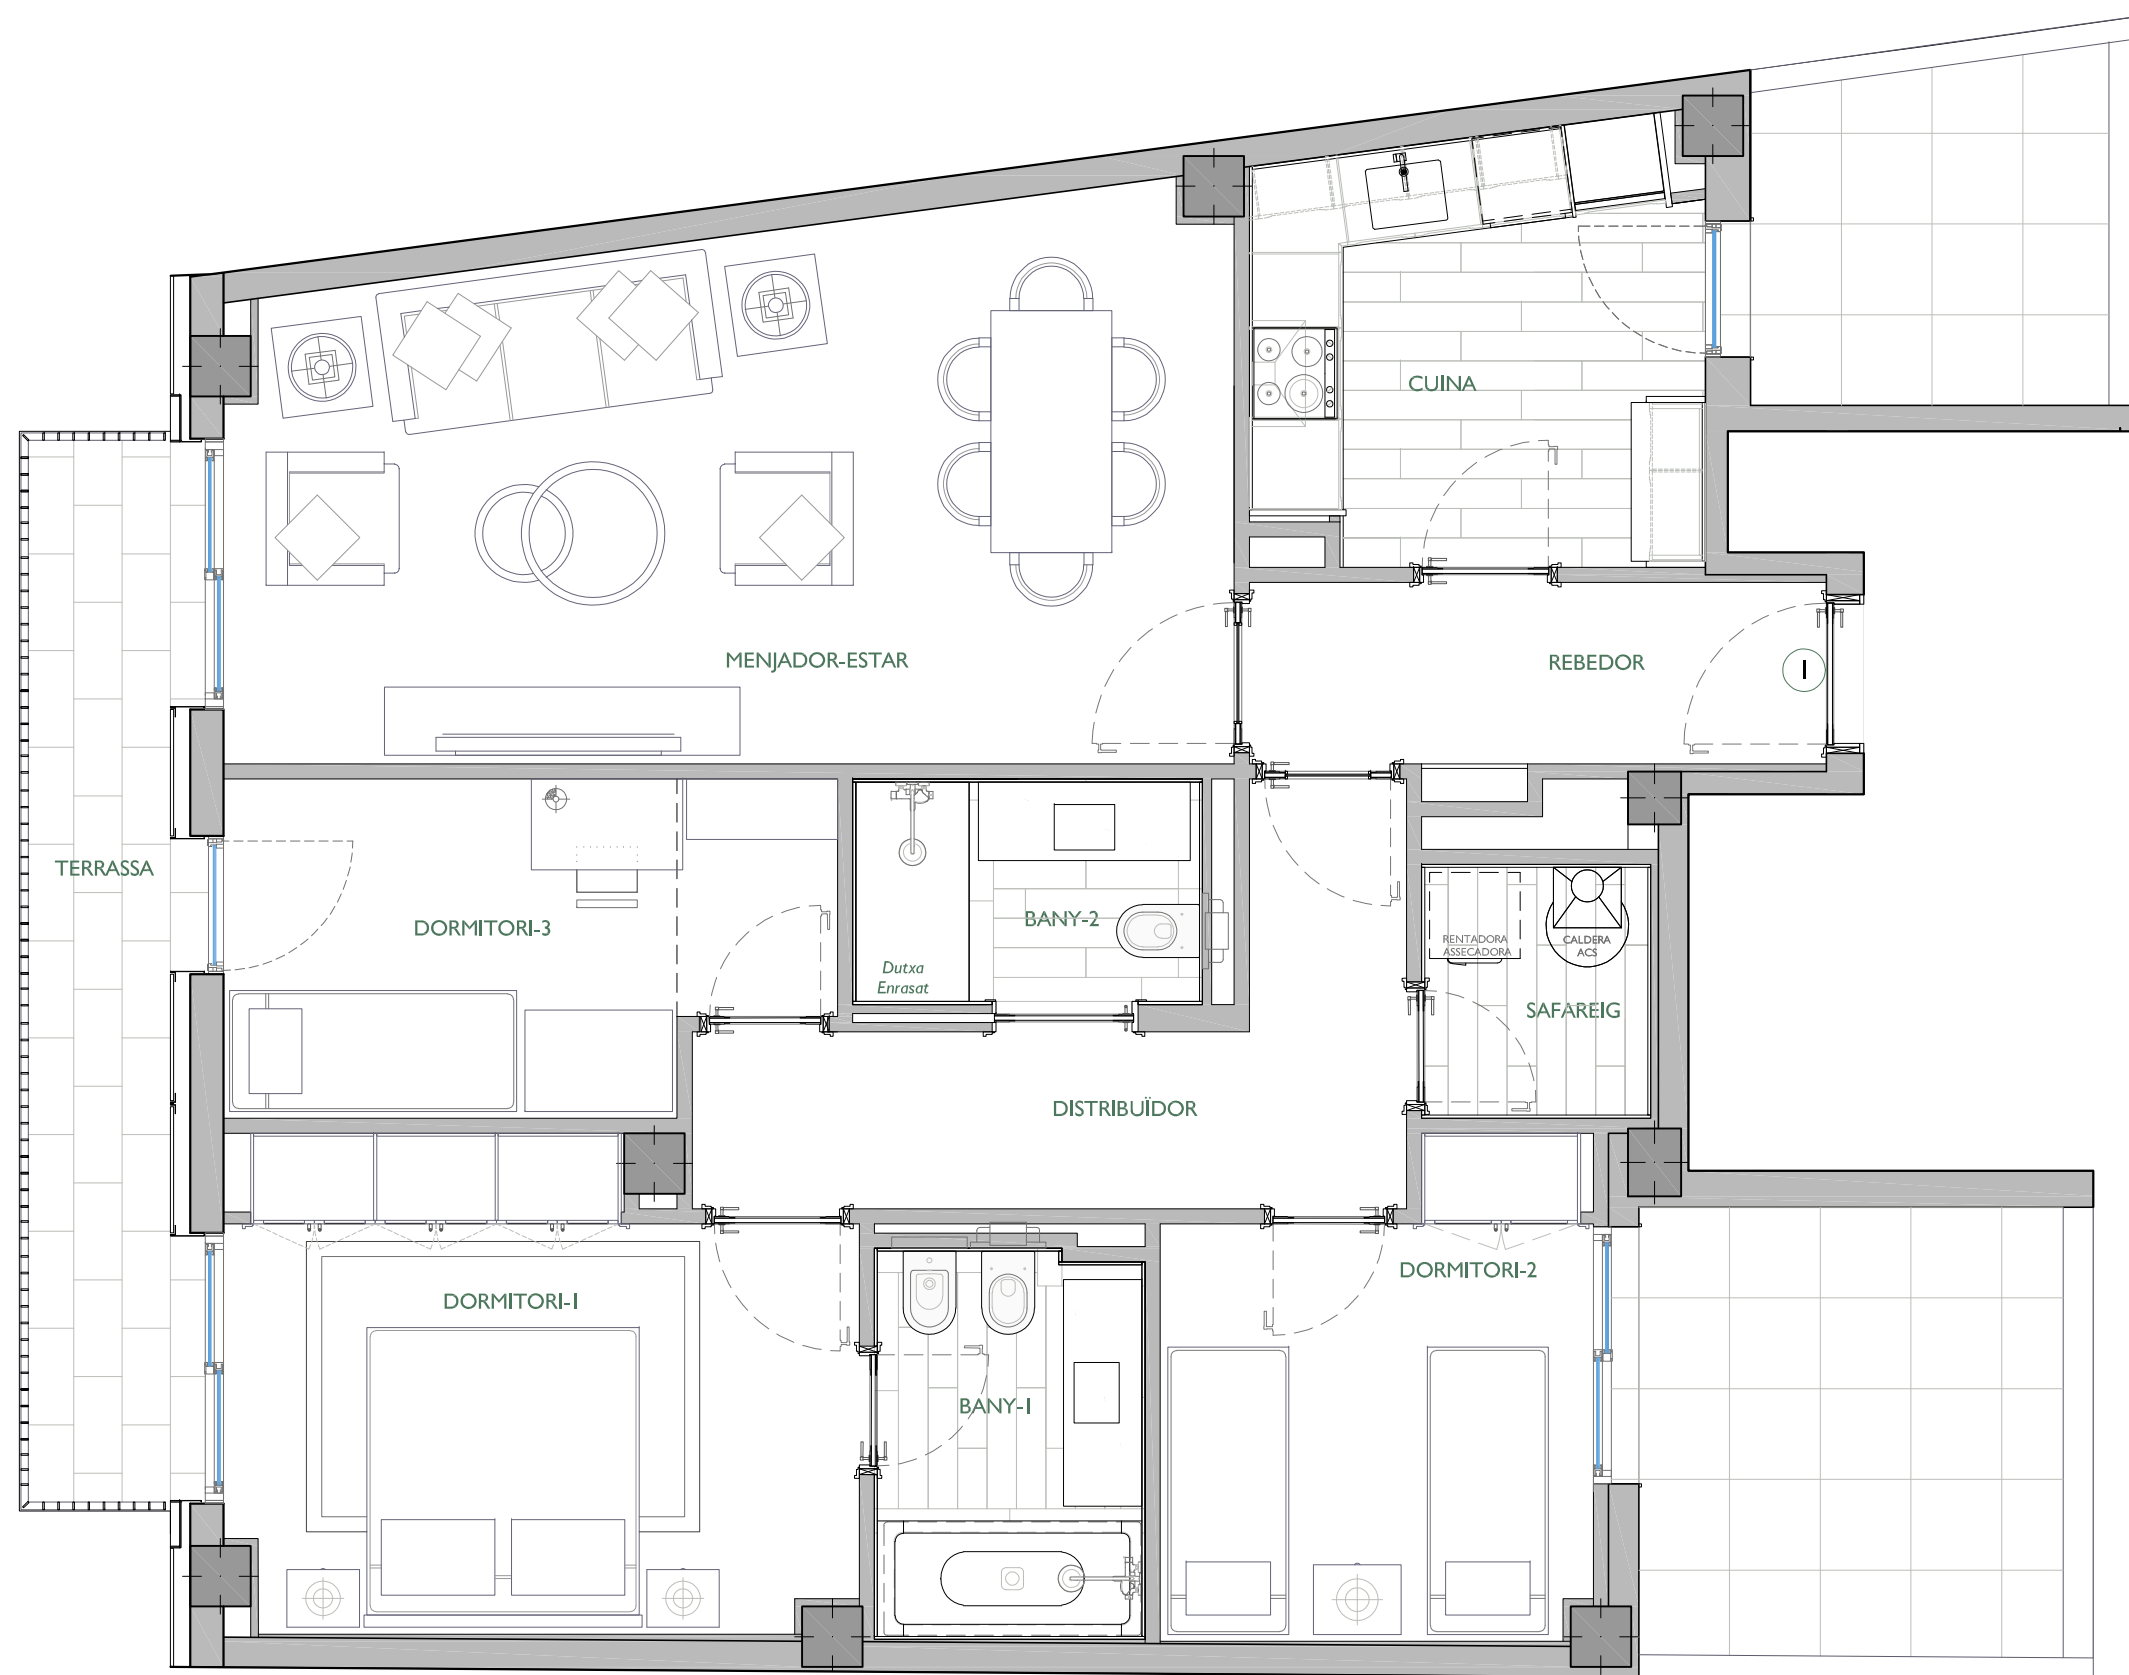

# NN-MANSO

CARRER MANSO Nº 56  
BARCELONA - 08015

ESCALA A  
PLANTA PRIMERA - PORTA 1ª

FTXER	PO138004D		DATA	JULIOL - 2019	
REF.	1380001011				
BLOC	ESCALA	PIS	PORTA		
--	A	I	I		
VERSIÓ	ESCALA GRÀFICA				
--	0    0,50    1    1,50    2				
ESCALA (Din A3)	1/50				