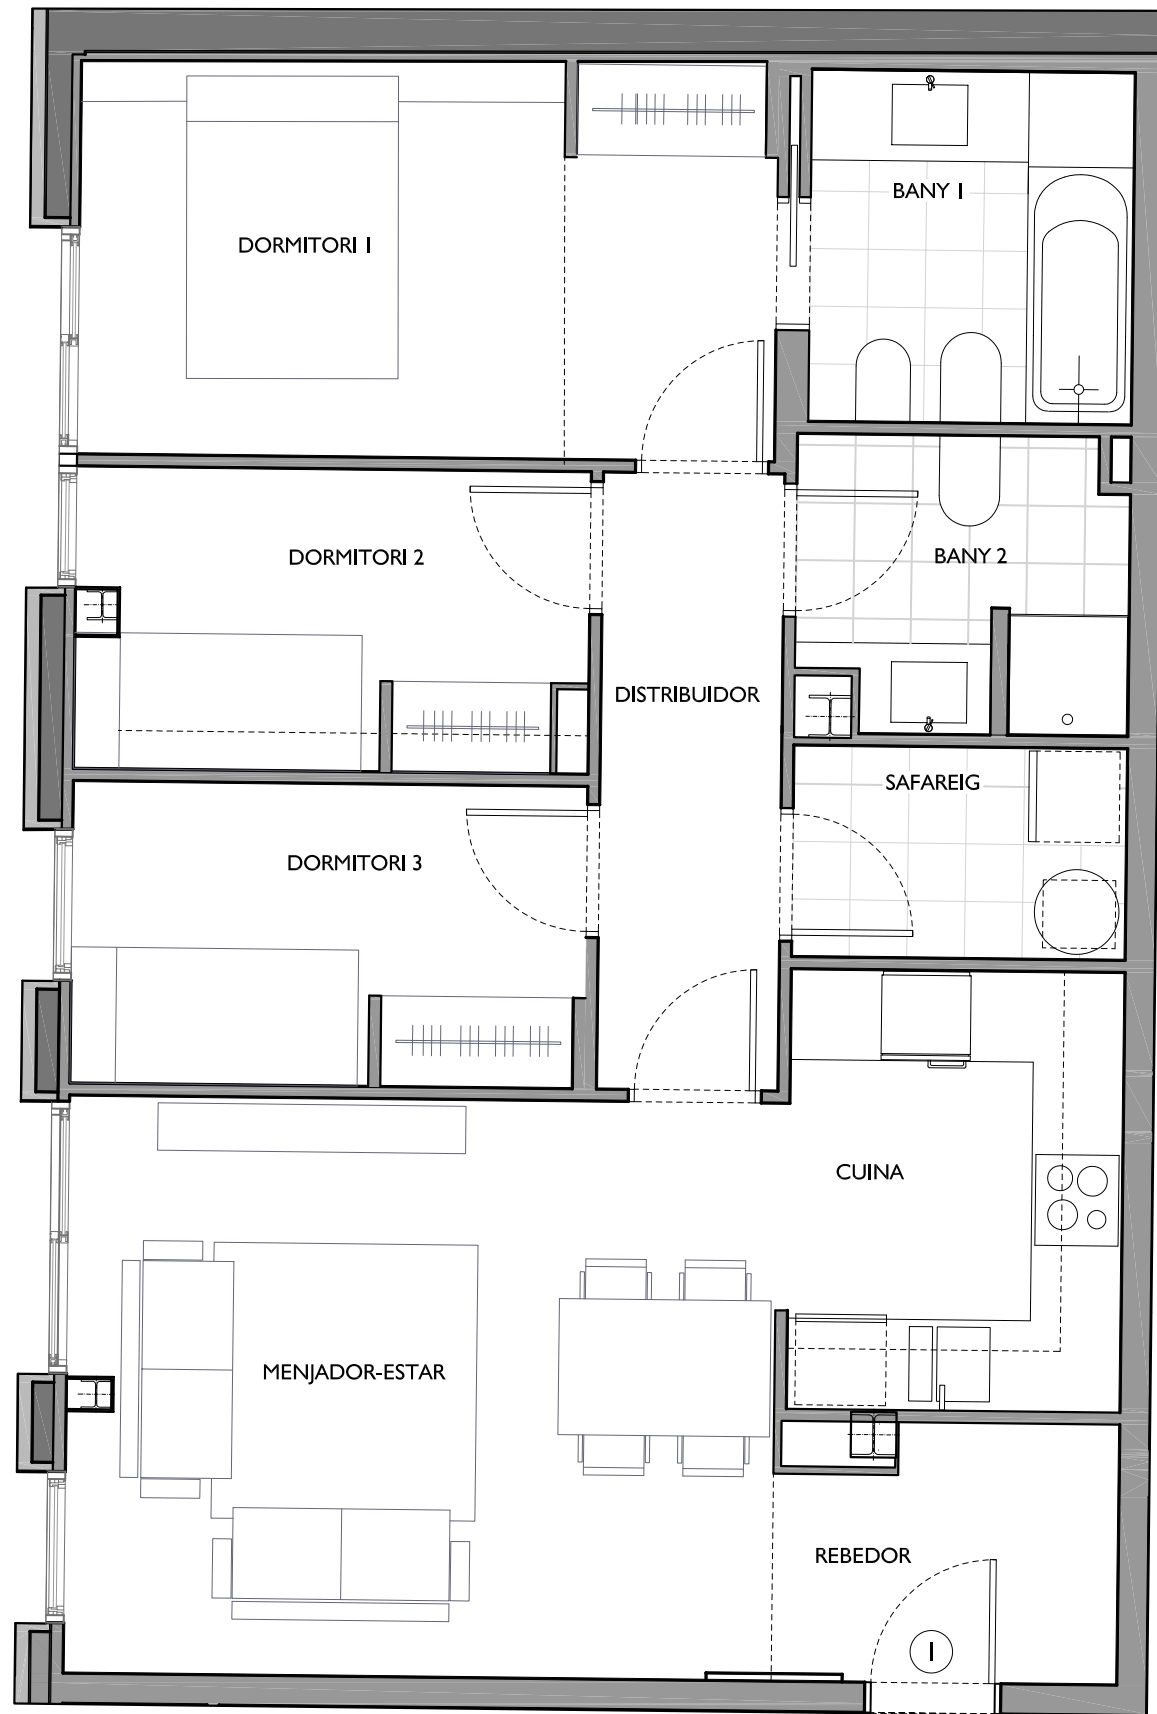

NN-ALEGRE DE DALT

CARRER ALEGRE DE DALT N° 66
CANTONADA CARRER SANT MARTÍ N° 121-123

PLANTA BAIXA - PORTA 1ª

ESCALA 1/50

ESCALA 1/100

FITXER 140701		DATA	
REF. 1407001001		JUNY-2017	
BLOC --	ESCALA I	PIS PB	PORTA 1ª
VERSIO A	ESCALA GRAFICA		
ESCALA (Din A3) 1/50			