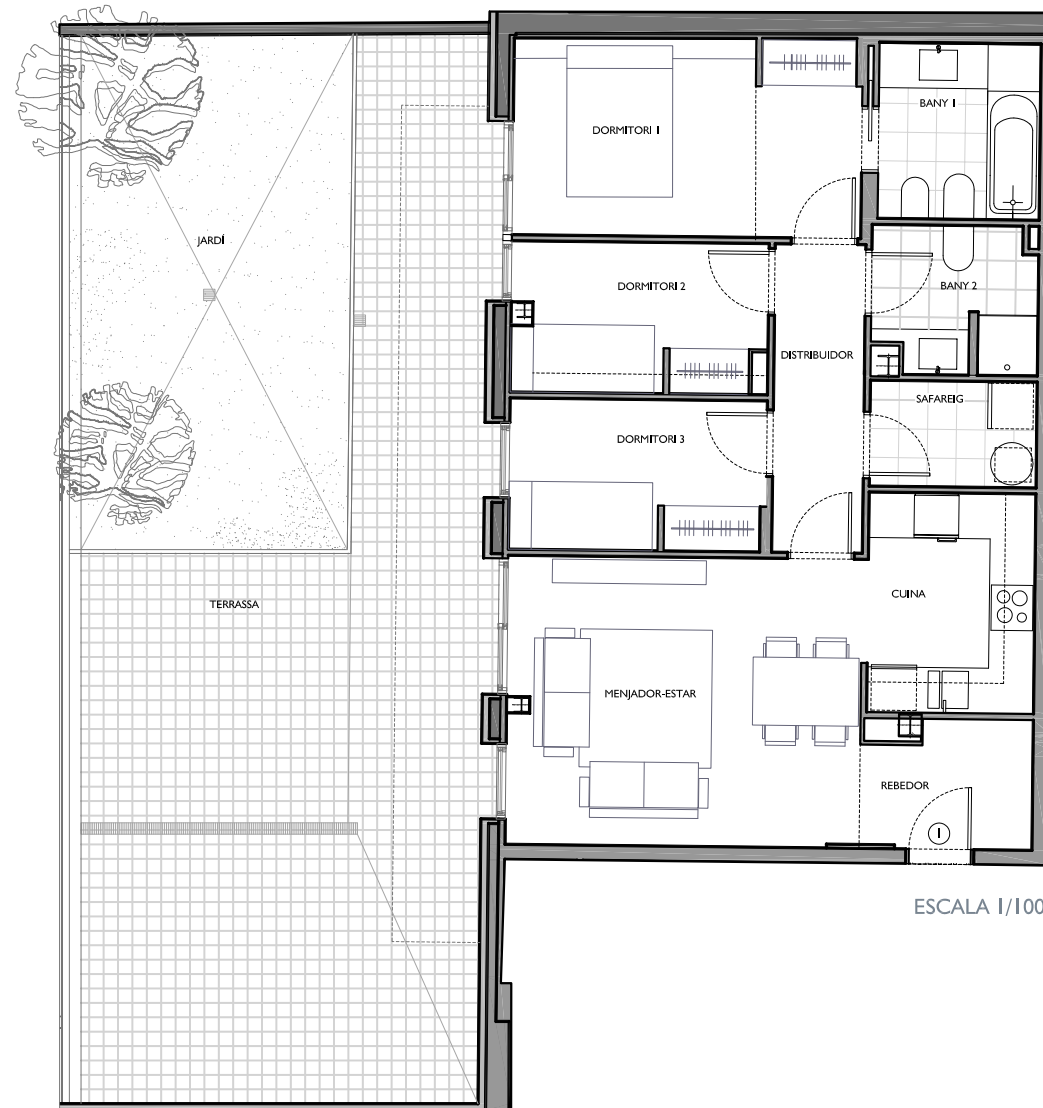

NN-ALEGRE DE DALT

CARRER ALEGRE DE DALT N° 66
CANTONADA CARRER SANT MARTÍ N° 121-123

PLANTA BAIXA - PORTA 1ª

ESCALA 1/50

ESCALA 1/100

FITXER 140701		DATA	
REF. 1407001001		JUNY-2017	
BLOC --	ESCALA I	PIS PB	PORTA 1ª
VERSIO A	ESCALA GRAFICA		
ESCALA (Din A3) 1/50			