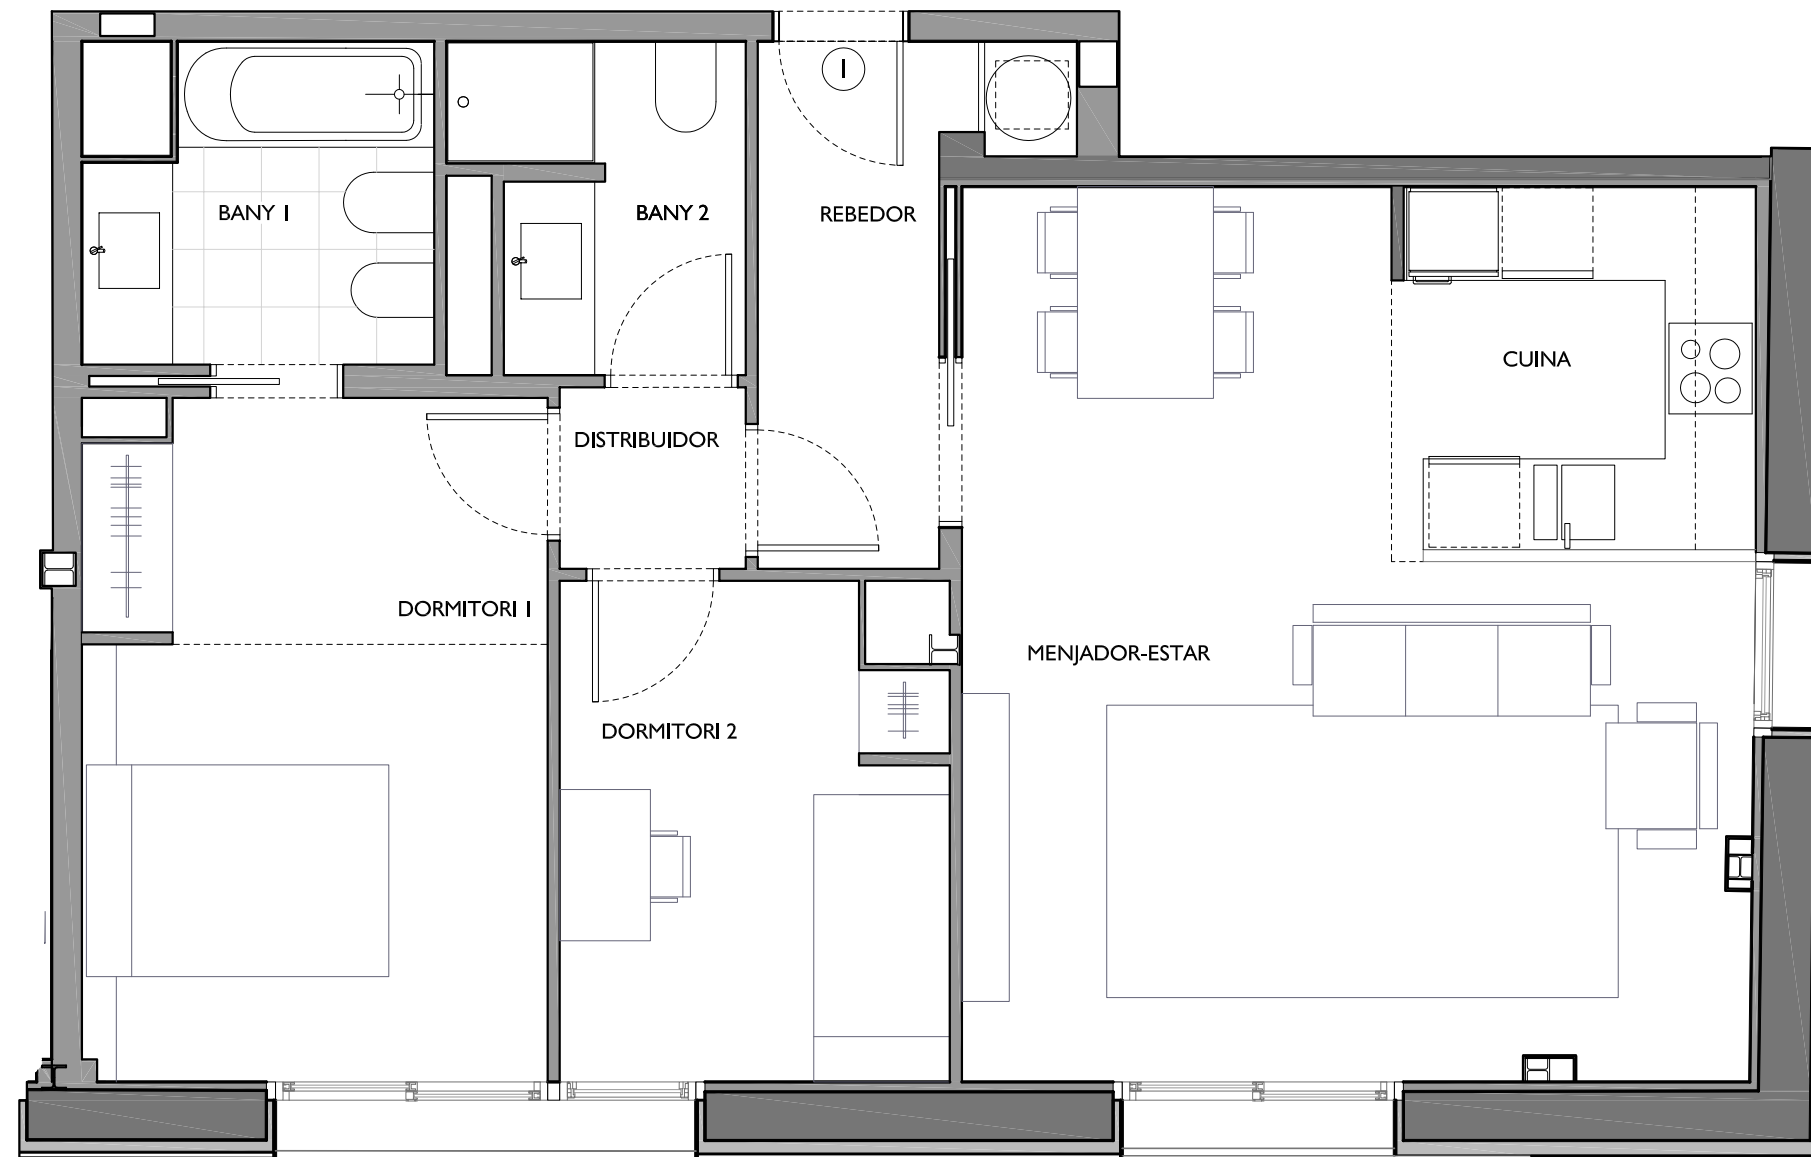

NN-ALEGRE DE DALT

CARRER ALEGRE DE DALT N° 66
CANTONADA CARRER SANT MARTÍ N° 121-123

PLANTA PRIMERA - PORTA 1ª

FITXER 140702		DATA	
REF. 1407001011		JUNY-2017	
BLOC --	ESCALA 1	PIS 1º	PORTA 1ª
VERSIÓ A	ESCALA GRÀFICA		
ESCALA (Din A3) 1/50			