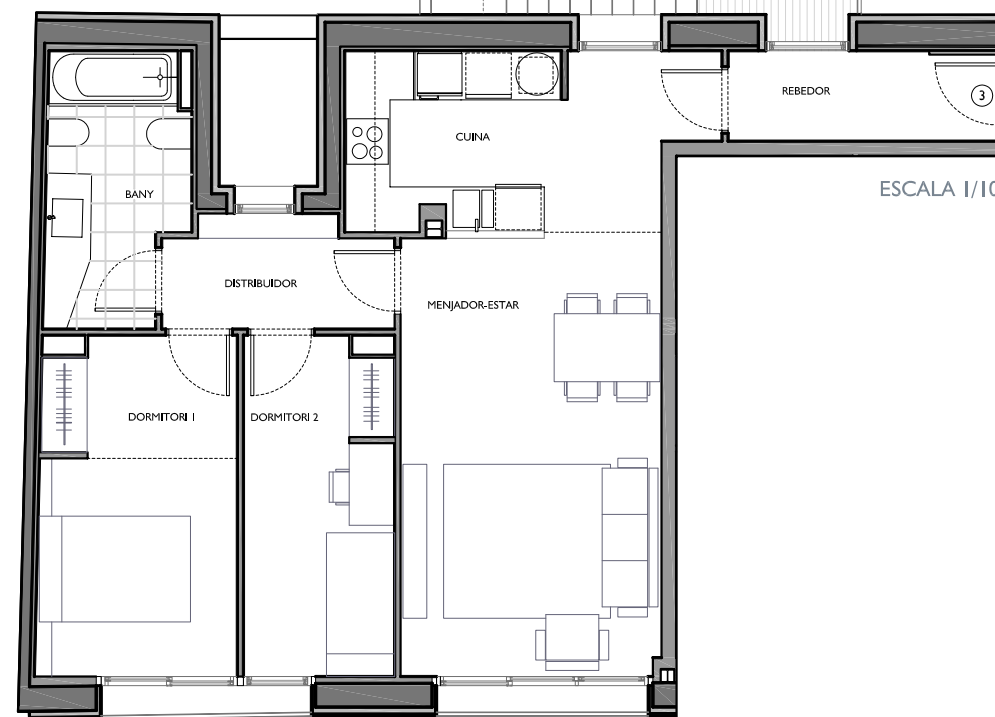

ESCALA 1/50

ESCALA 1/100

# NN-ALEGRE DE DALT

CARRER ALEGRE DE DALT N° 66  
CANTONADA CARRER SANT MARTÍ N° 121-123

PLANTA PRIMERA - PORTA 3<sup>a</sup> 

FITXER 140702		DATA	
REF. 1407001013		JUNY-2017	
BLOC --	ESCALA 1	PIS 1 <sup>o</sup>	PORTA 3 <sup>a</sup>
VERSIO A	ESCALA GRAFICA		
ESCALA (Din A3) 1/50	