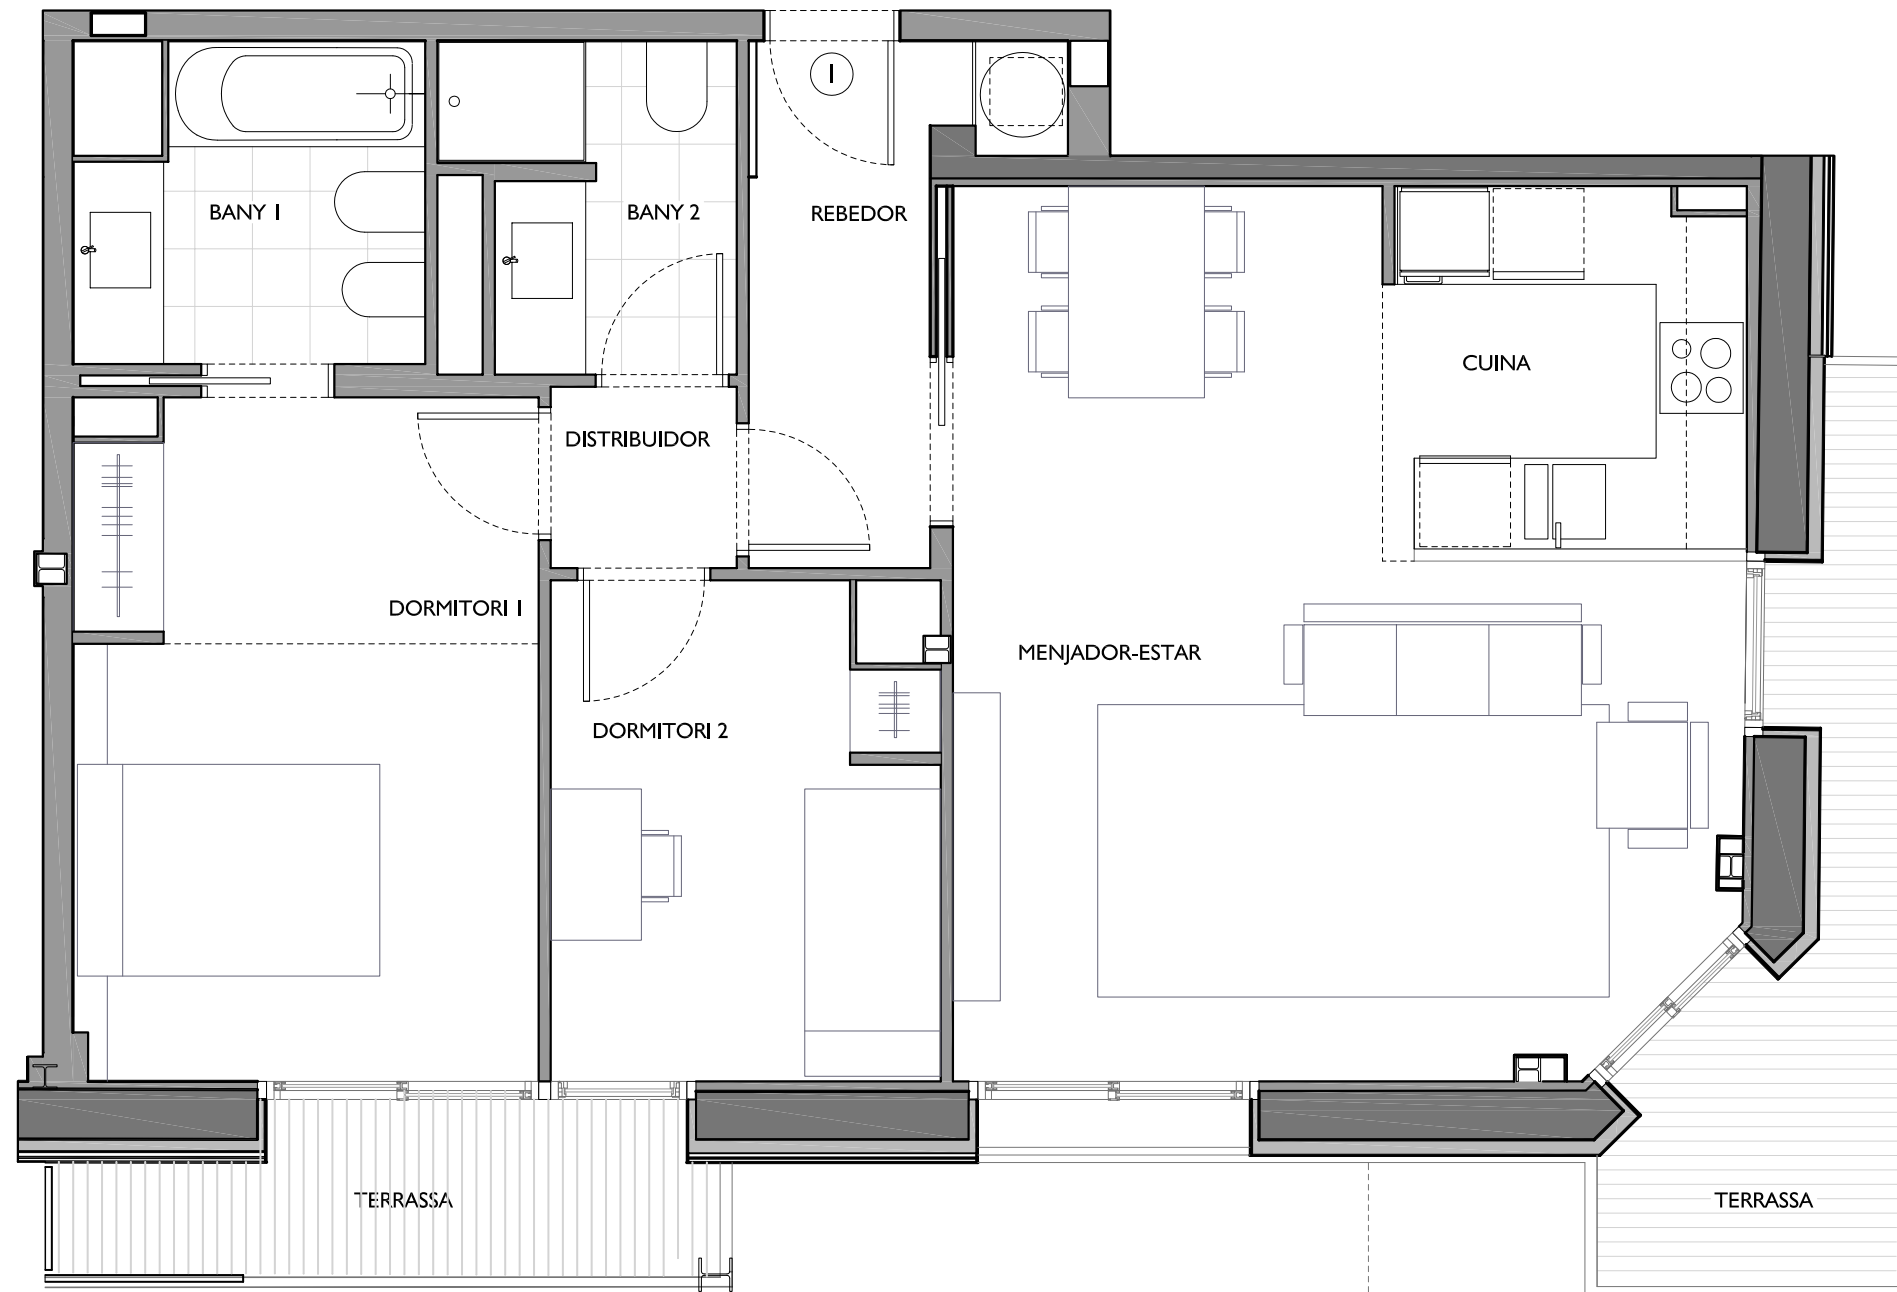

# NN-ALEGRE DE DALT

CARRER ALEGRE DE DALT N° 66  
CANTONADA CARRER SANT MARTÍ N° 121-123

PLANTA SEGONA - PORTA 1ª

FITXER 140703		DATA	
REF. 1407001021		JUNY-2017	
BLOC --	ESCALA 1	PIS 2º	PORTA 1ª
VERSIO A	ESCALA GRAFICA		
ESCALA (Din A3) 1/50			