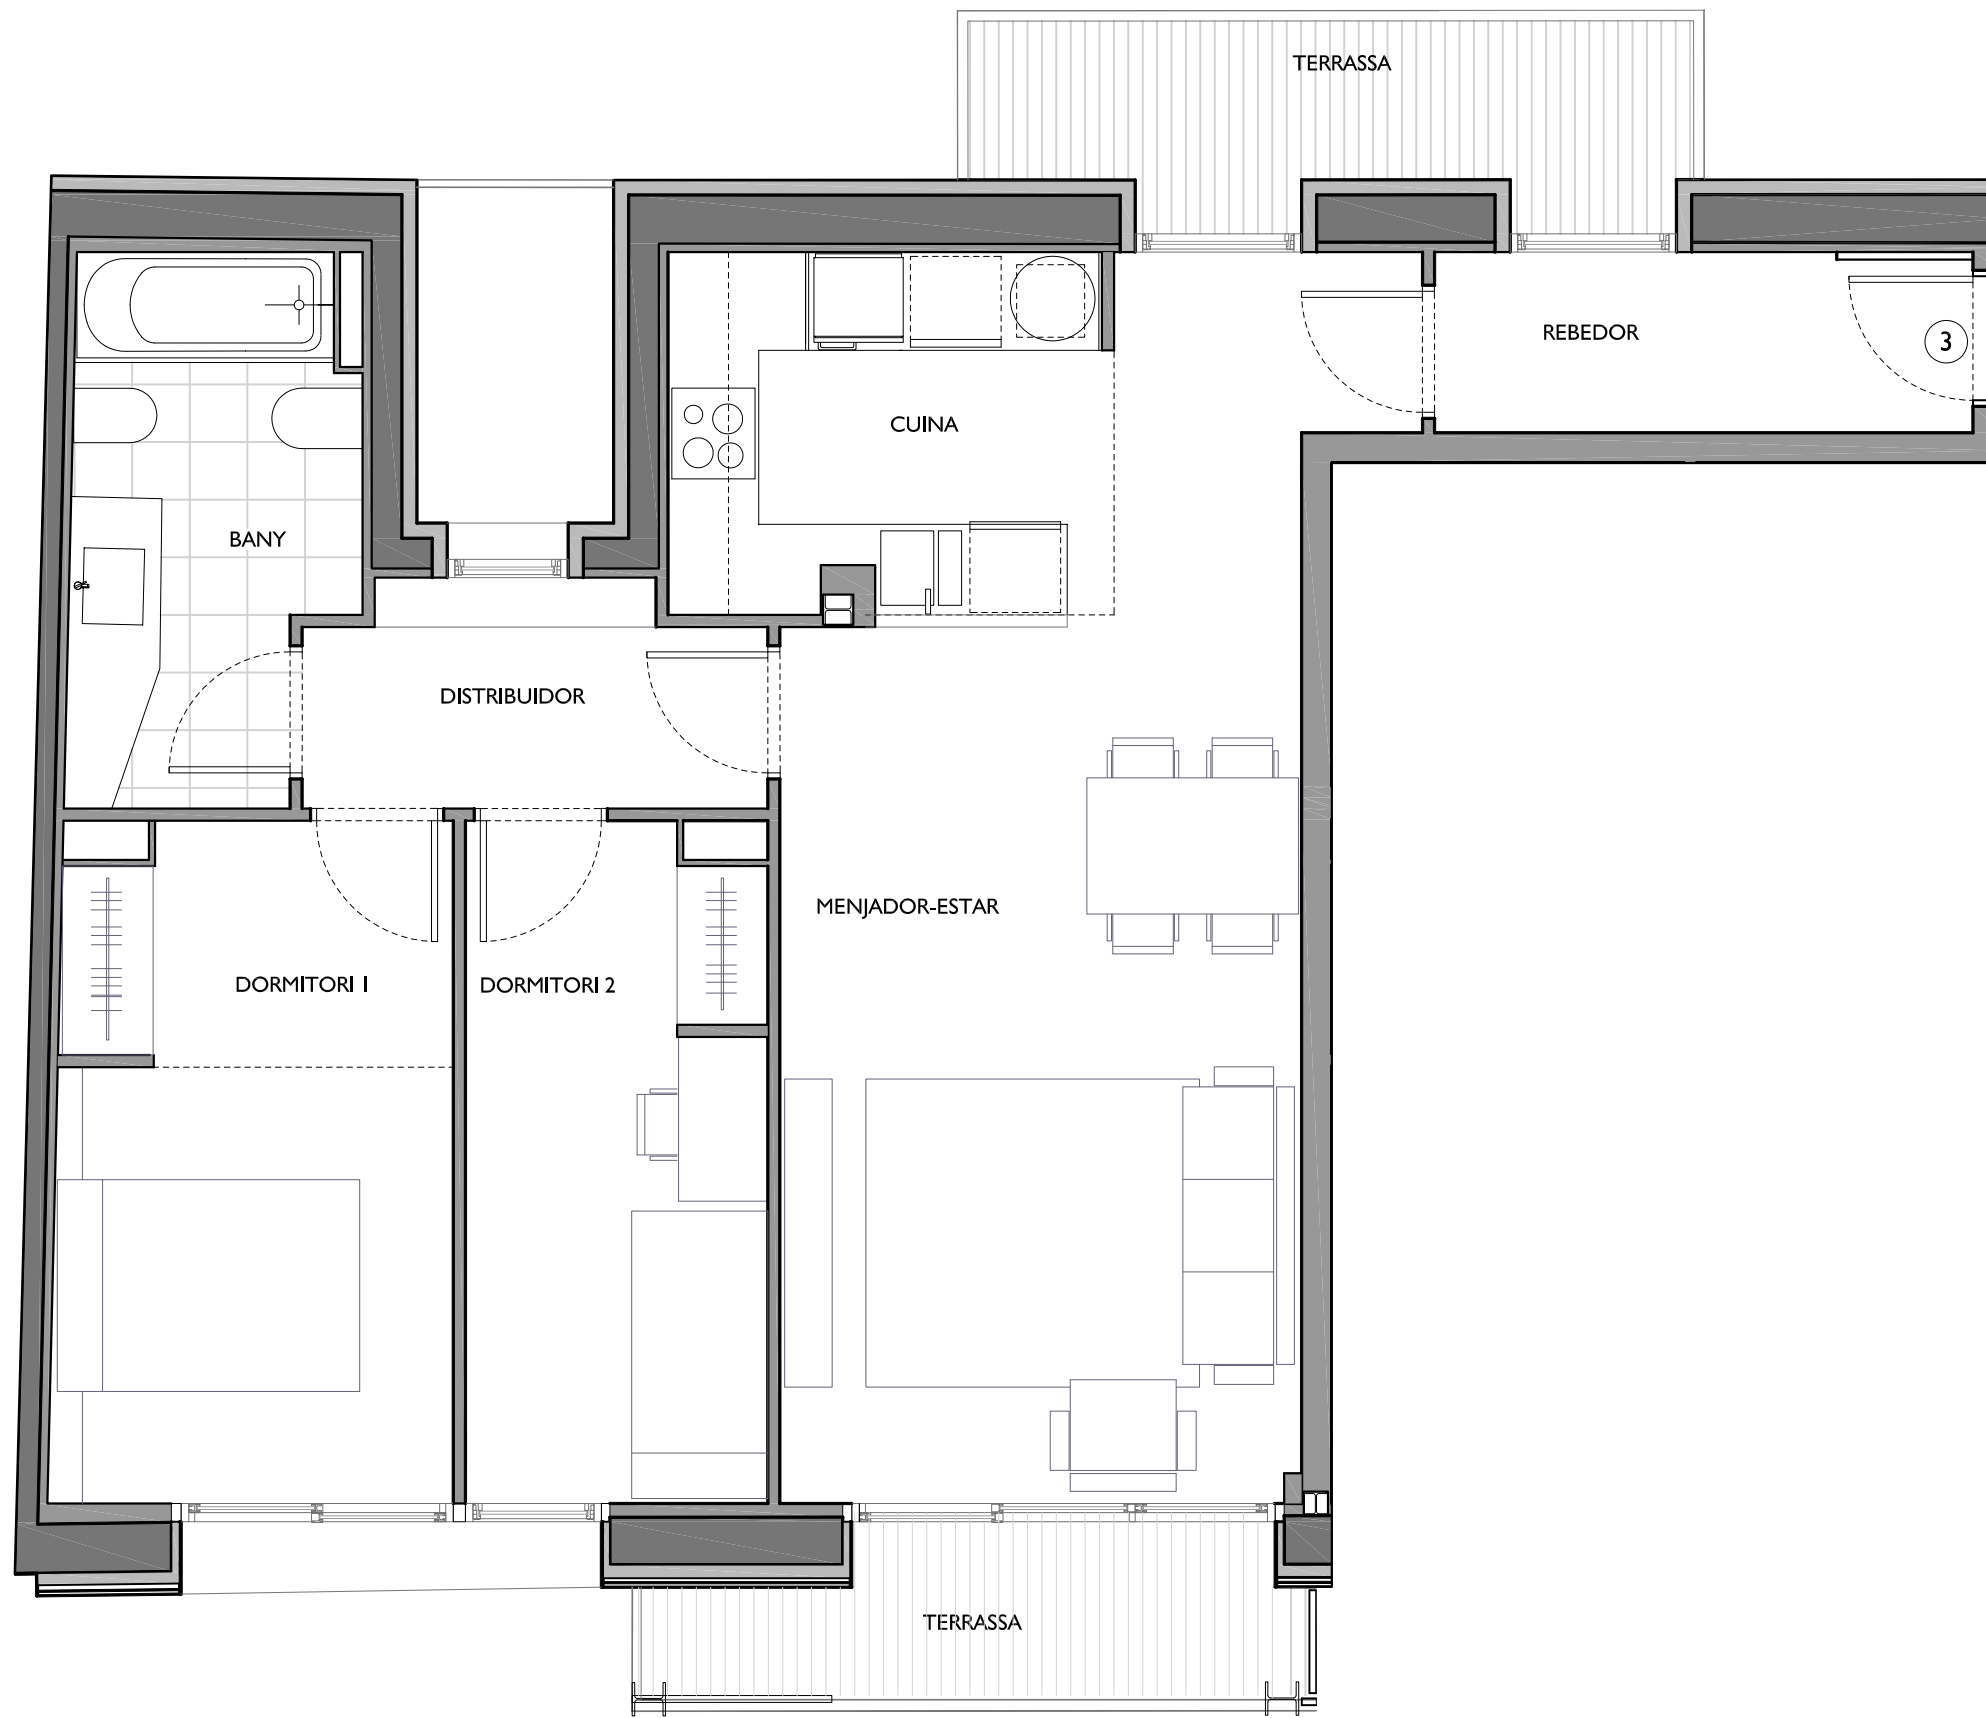

NN-ALEGRE DE DALT

CARRER ALEGRE DE DALT N° 66
CANTONADA CARRER SANT MARTÍ N° 121-123

PLANTA SEGONA - PORTA 3ª

FITXER 140703		DATA	
REF. 1407001023		JUNY-2017	
BLOC --	ESCALA 1	PIS 2º	PORTA 3ª
VERSIO A	ESCALA GRAFICA		
ESCALA (Din A3) 1/50			