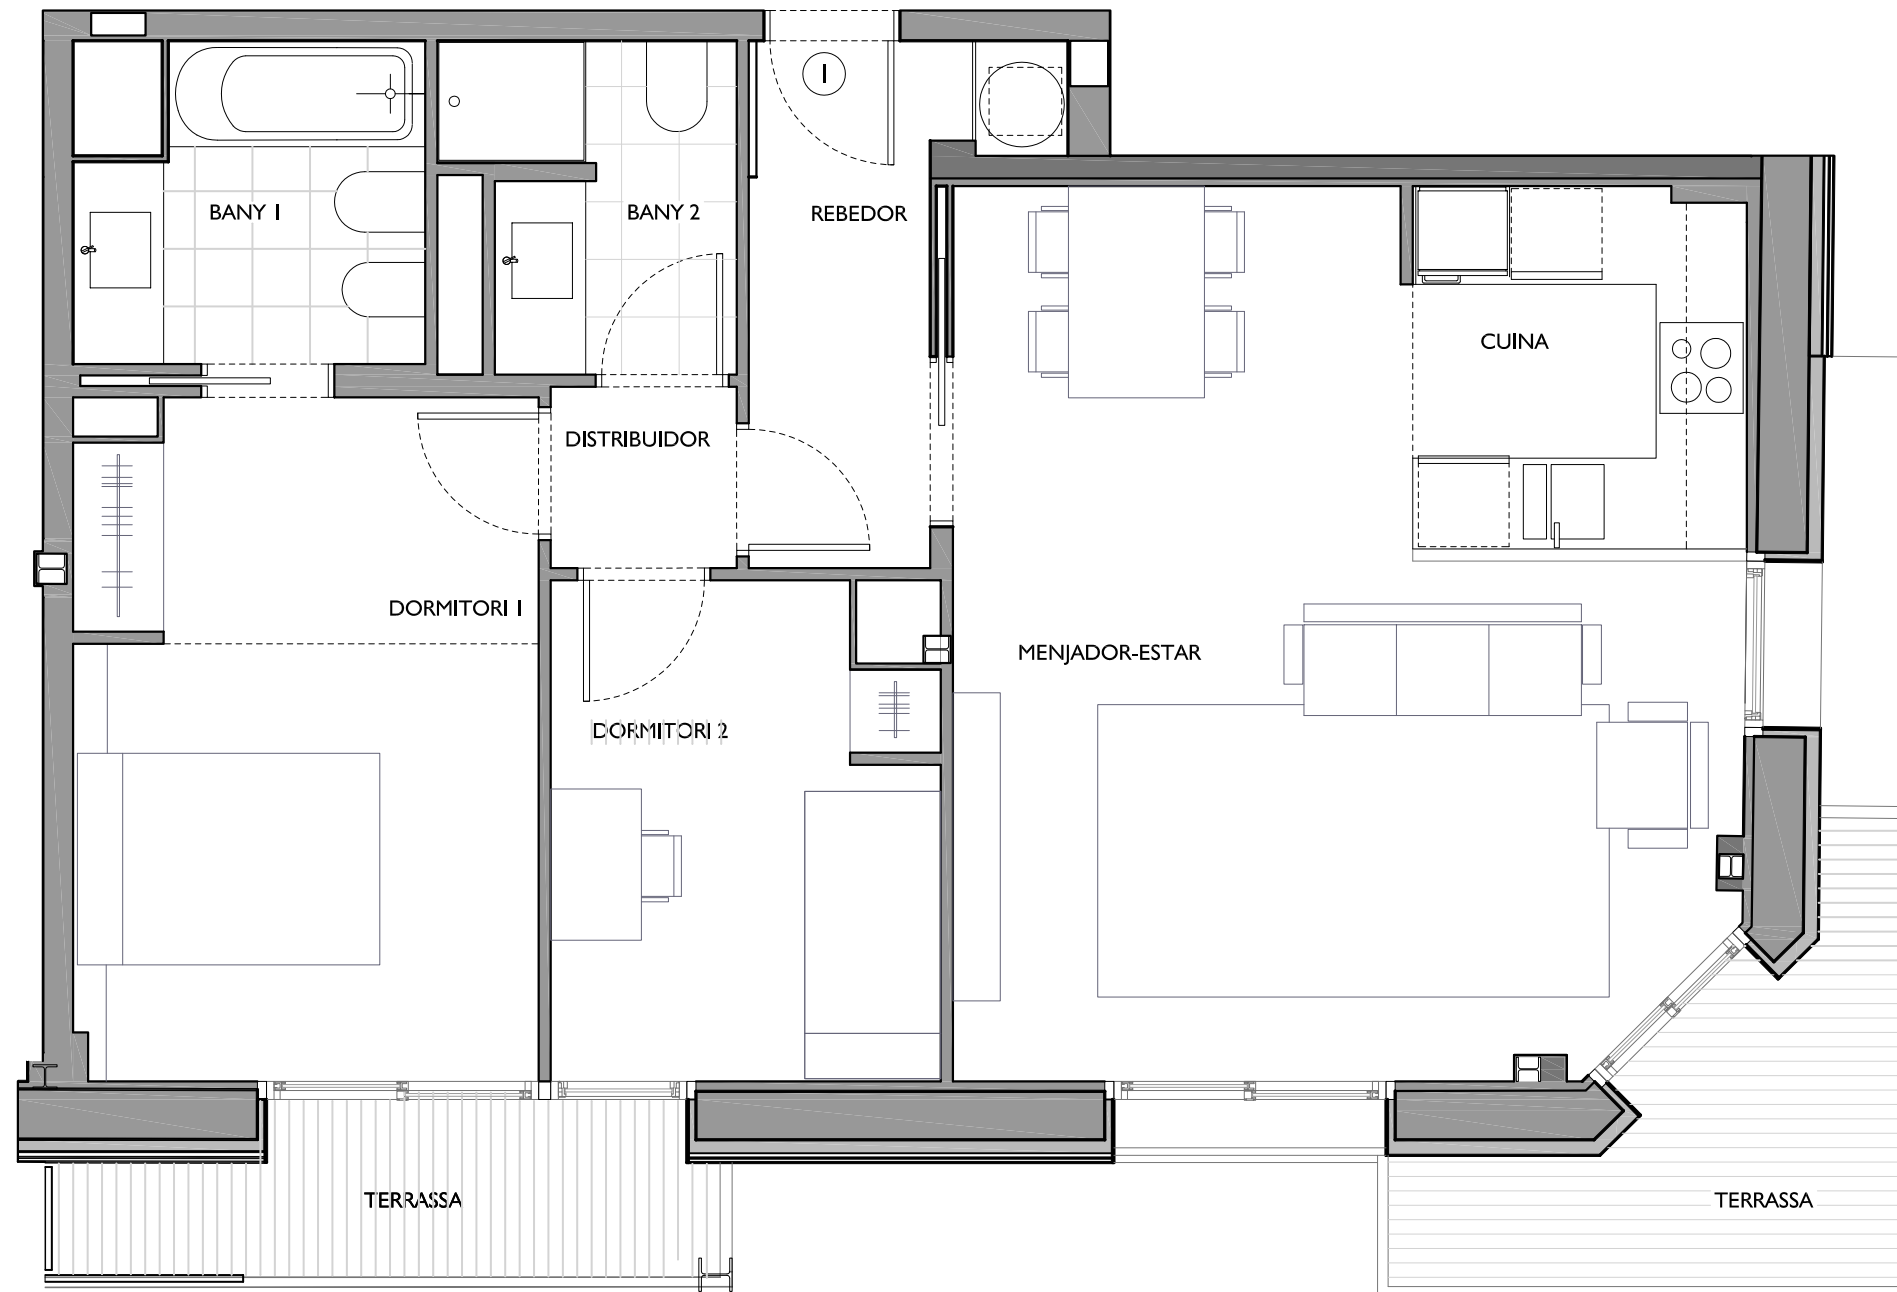

# NN-ALEGRE DE DALT

CARRER ALEGRE DE DALT N° 66  
CANTONADA CARRER SANT MARTÍ N° 121-123

PLANTA TERCERA - PORTA 1ª

FITXER 140704		DATA	
REF. 1407001031		JUNY-2017	
BLOC --	ESCALA I	PIS 3º	PORTA 1ª
VERSIO A	ESCALA GRAFICA		
ESCALA (Din A3) 1/50			