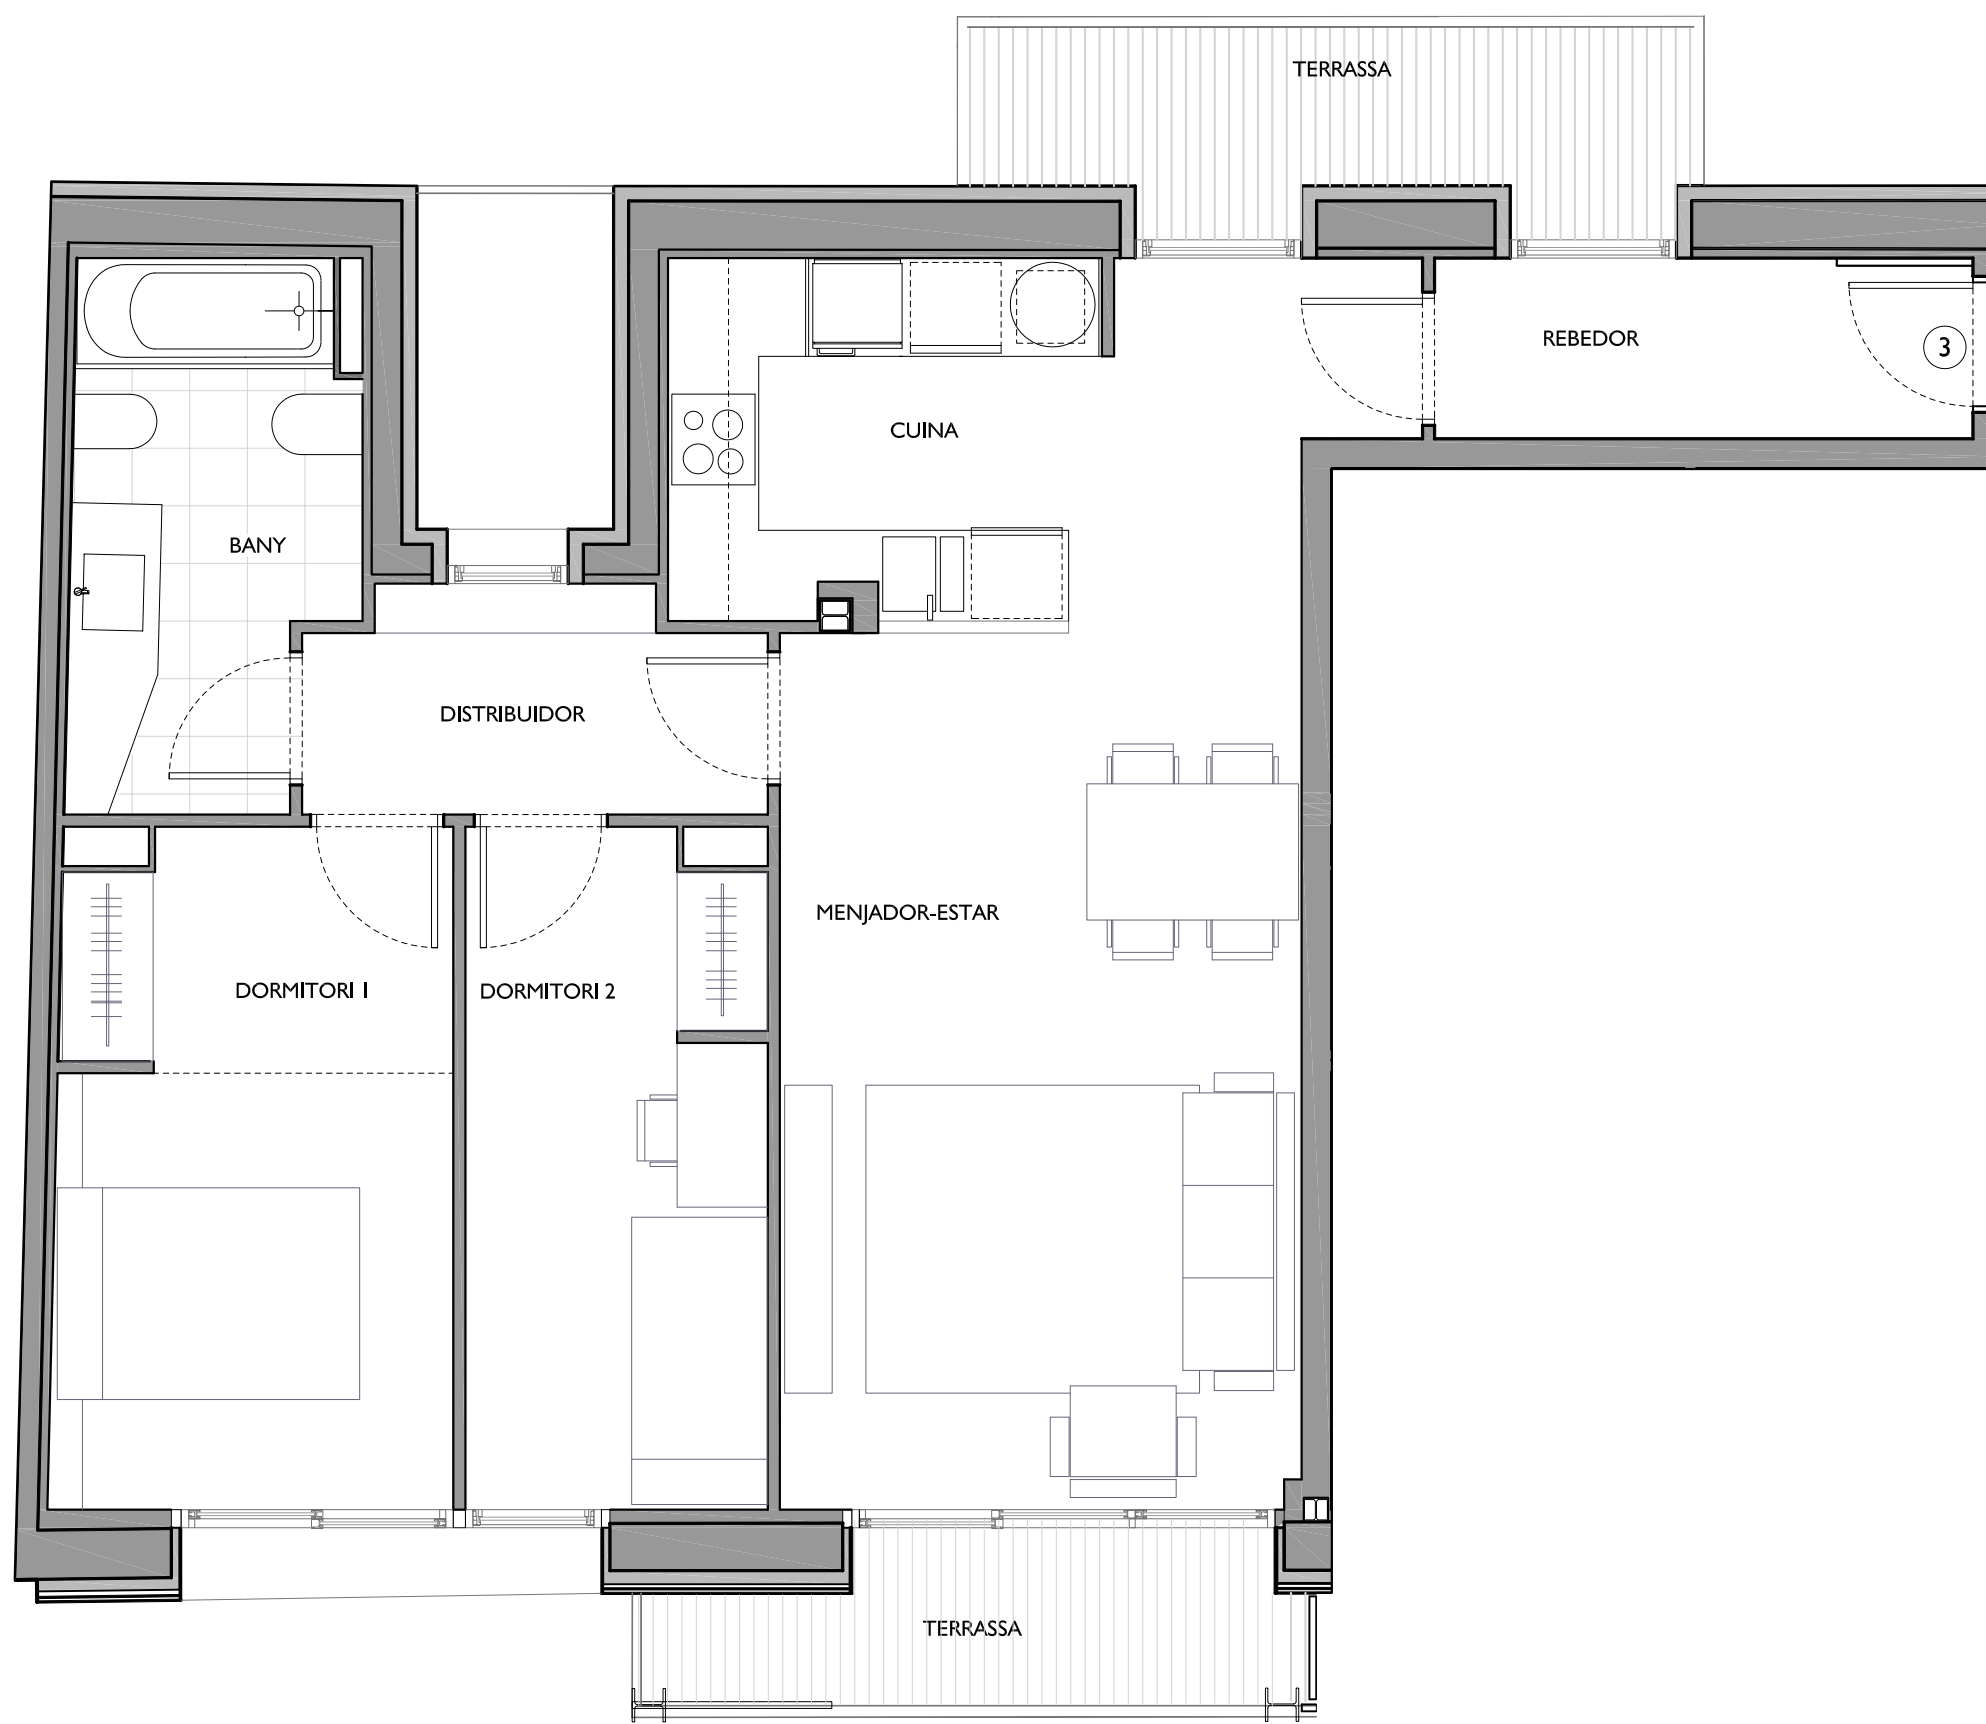

NN-ALEGRE DE DALT

CARRER ALEGRE DE DALT N° 66
CANTONADA CARRER SANT MARTÍ N° 121-123

PLANTA TERCERA - PORTA 3ª

FITXER 140704		DATA	
REF. 1407001033		JUNY-2017	
BLOC --	ESCALA I	PIS 3º	PORTA 3ª
VERSIO A	ESCALA GRAFICA		
ESCALA (Din A3) 1/50			