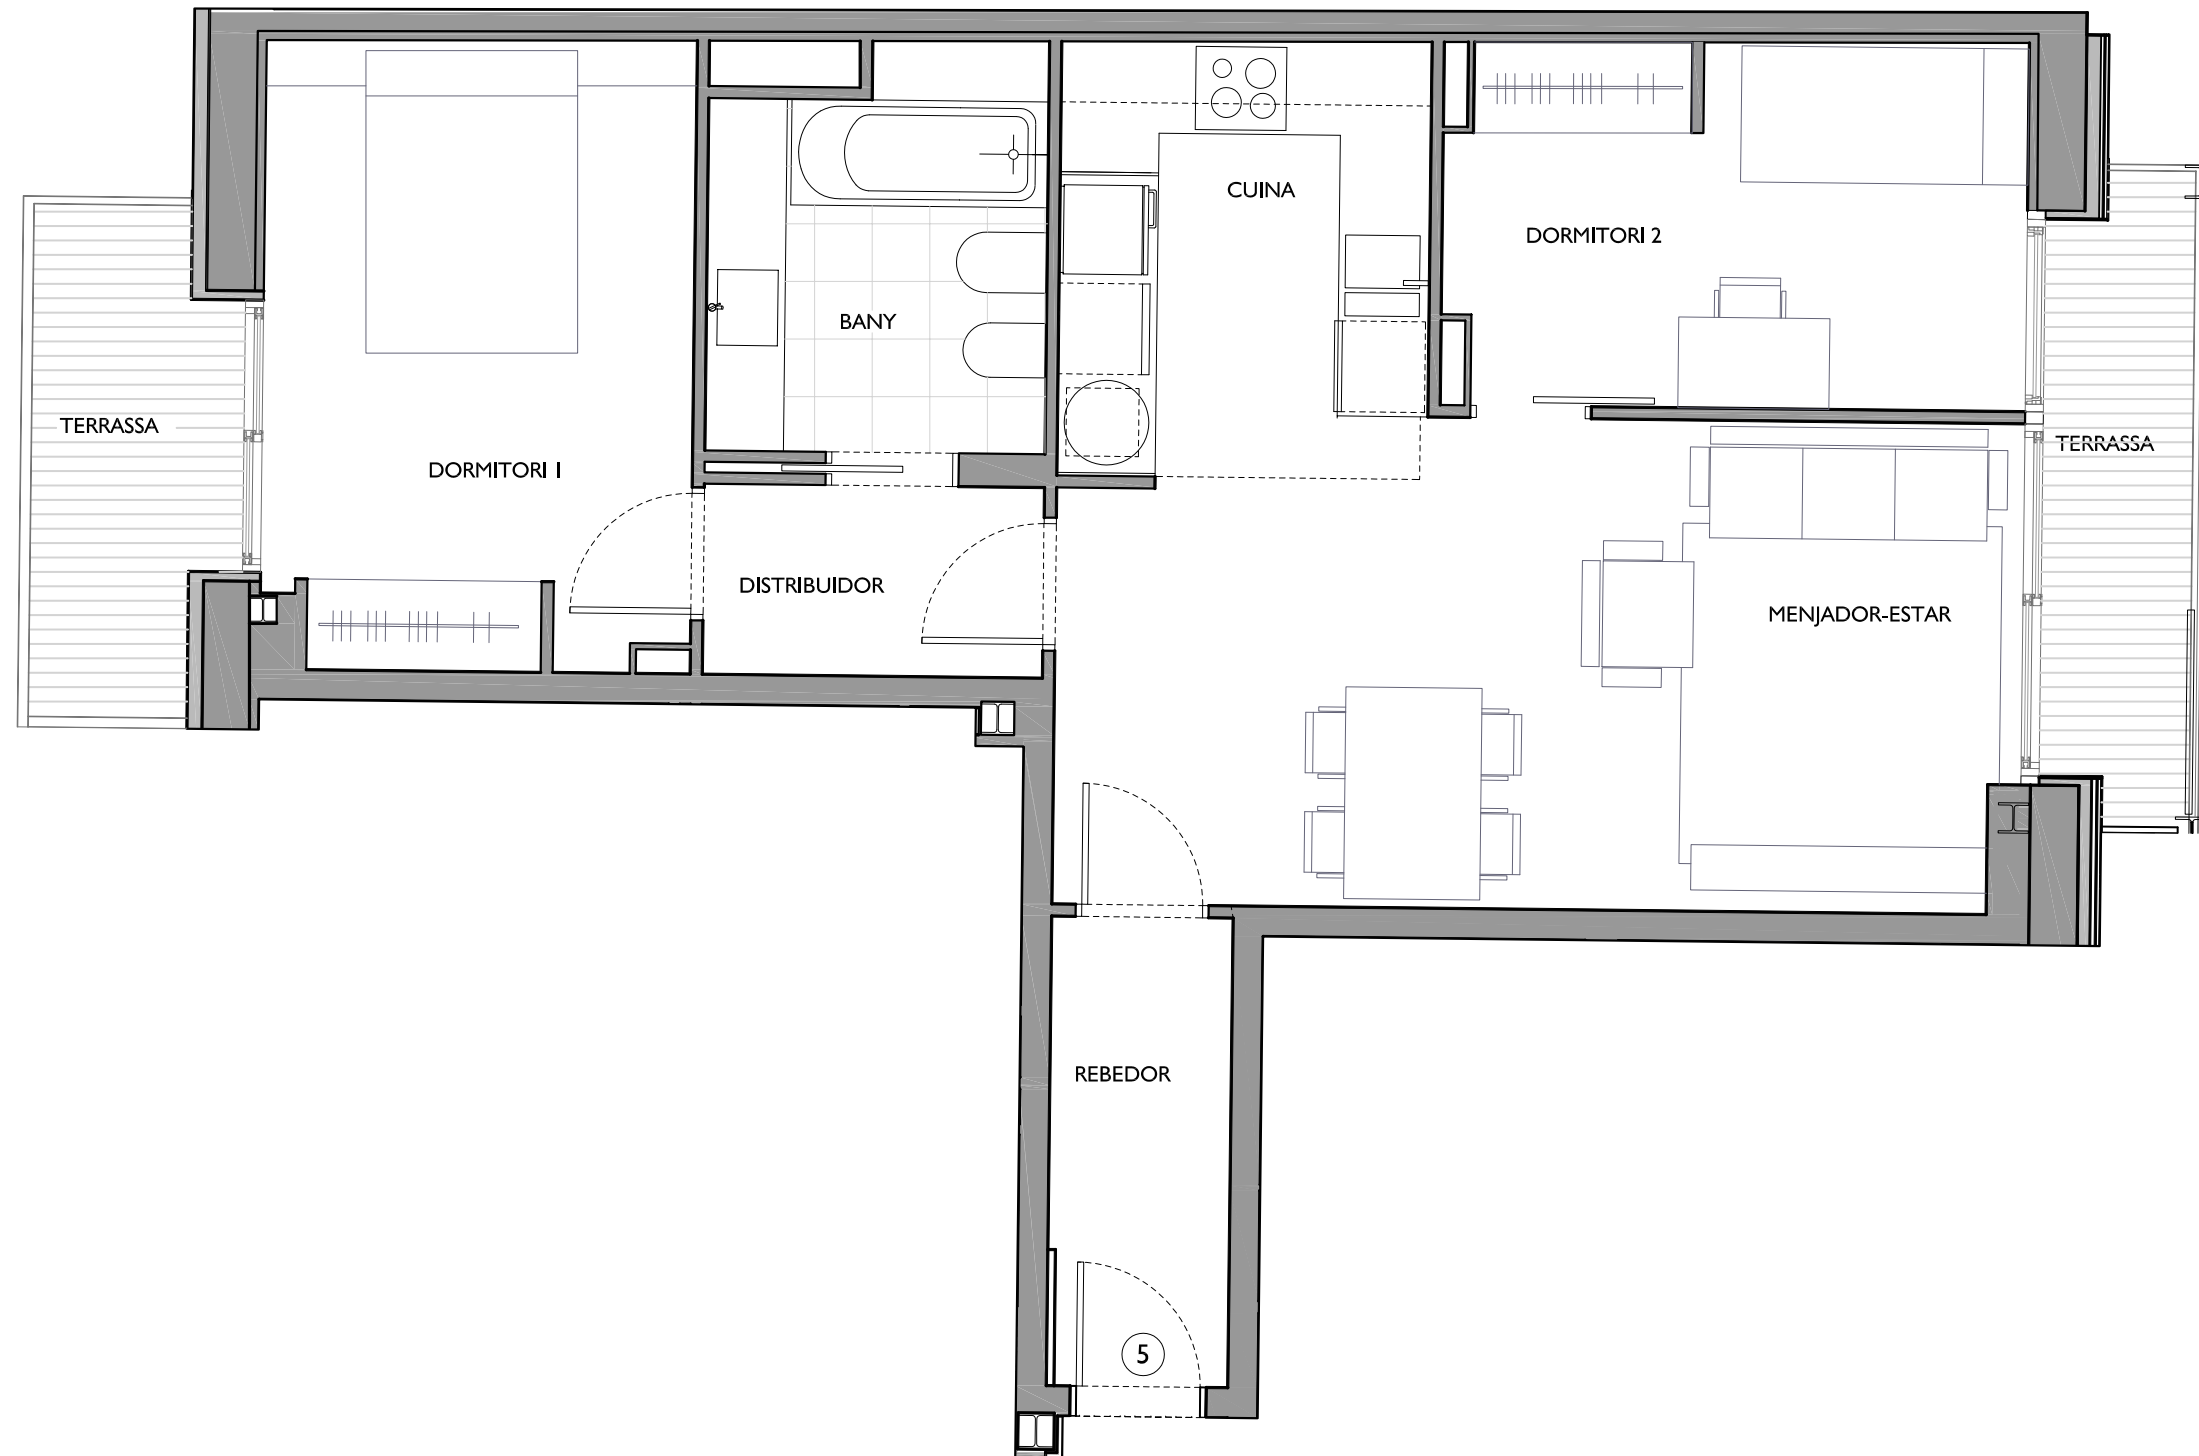

NN-ALEGRE DE DALT

CARRER ALEGRE DE DALT N° 66
CANTONADA CARRER SANT MARTÍ N° 121-123

PLANTA TERCERA - PORTA 5ª

FITXER 140704		DATA	
REF. 1407001035		JUNY-2017	
BLOC --	ESCALA 1	PIS 3º	PORTA 5ª
VERSIÓ A	ESCALA GRÀFICA		
0 0.50 1 1.50 2			
ESCALA (Din A3) 1/50			