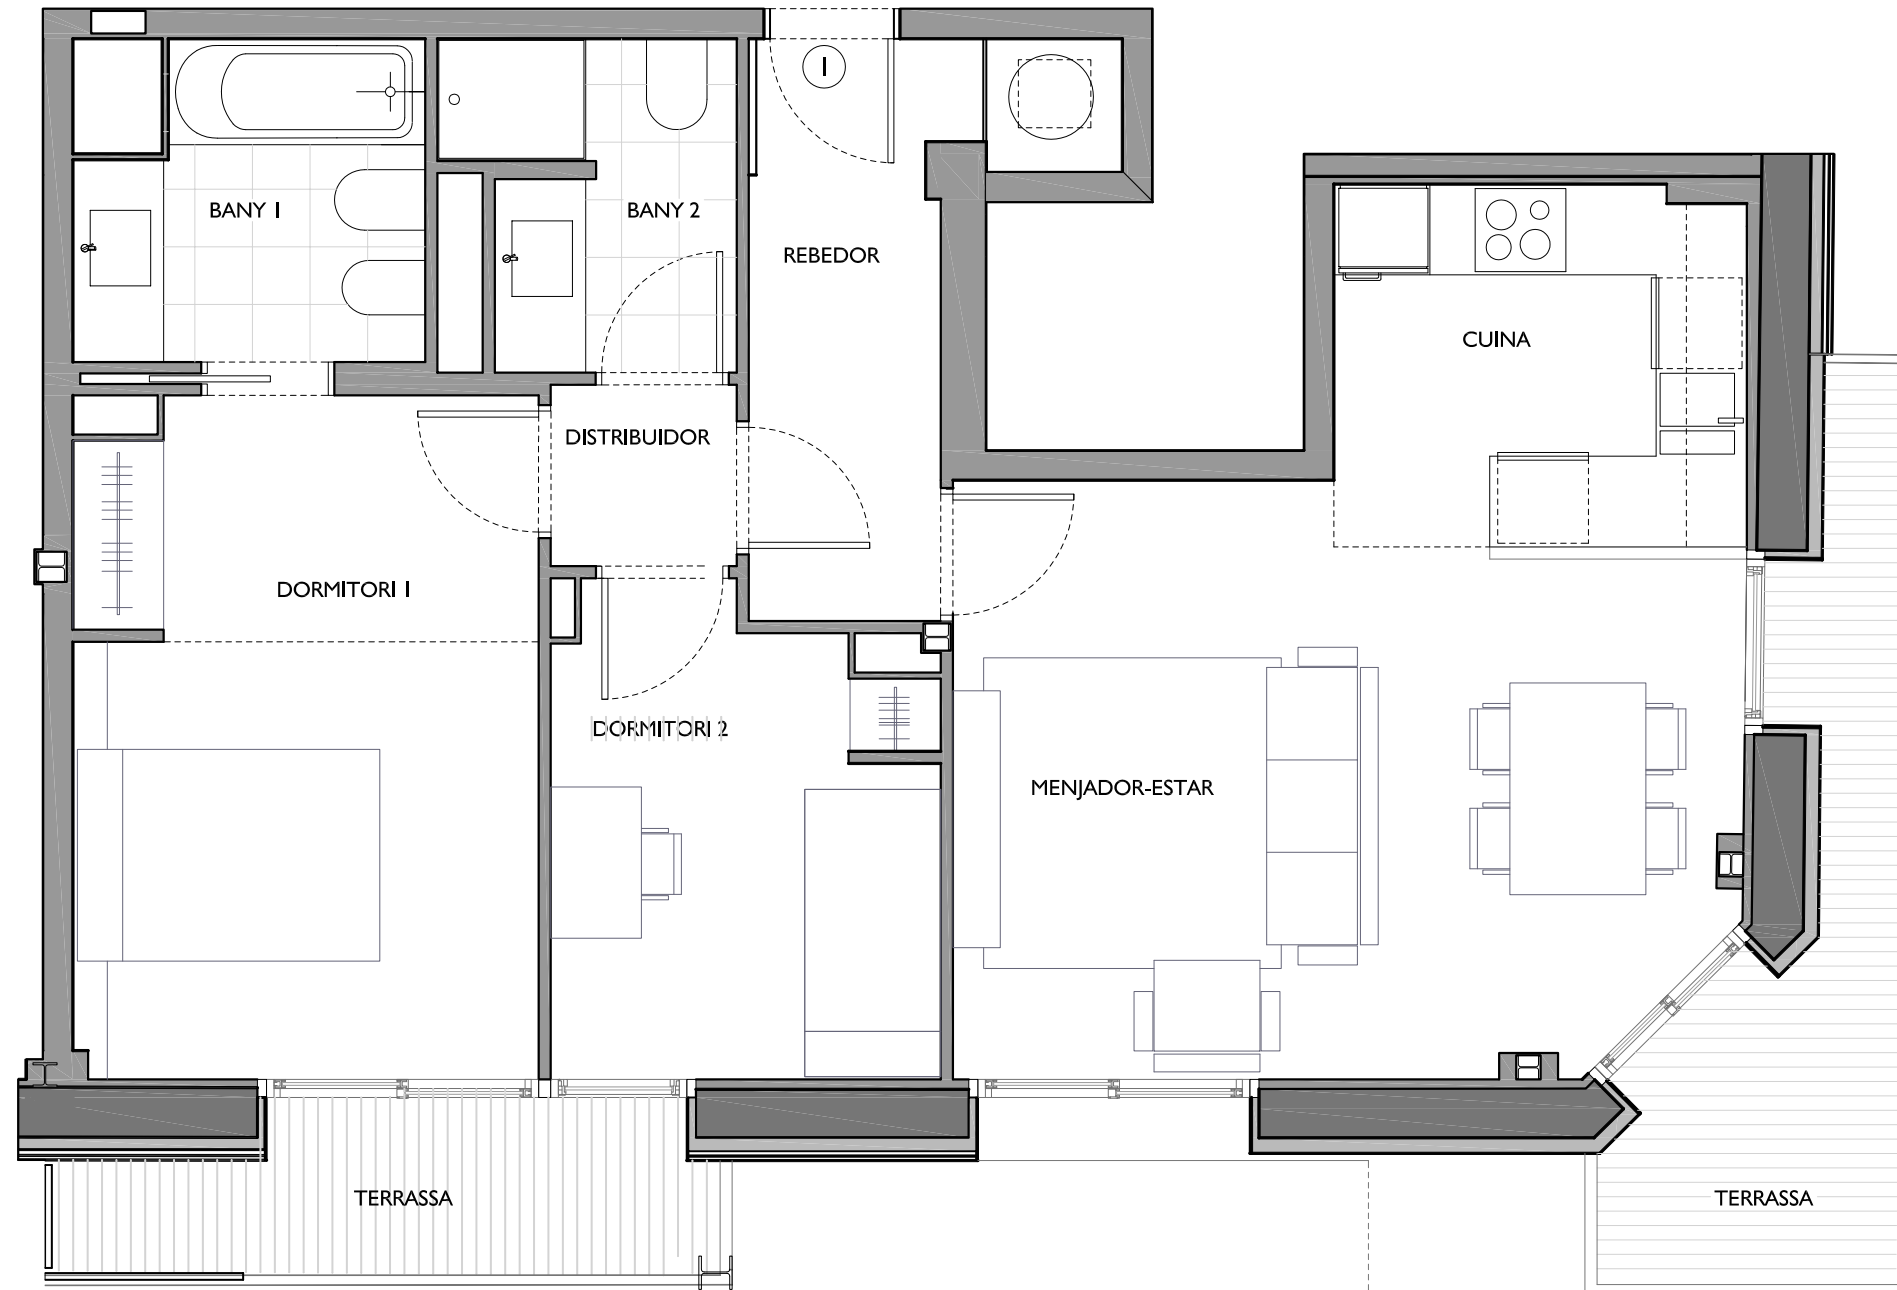

NN-ALEGRE DE DALT

CARRER ALEGRE DE DALT Nº 66
CANTONADA CARRER SANT MARTÍ Nº 121-123

PLANTA QUARTA - PORTA 1ª

FITXER 140705		DATA	
REF. 1407001041		JUNY-2017	
BLOC --	ESCALA I	PIS 4º	PORTA 1ª
VERSIÓ A	ESCALA GRÀFICA		
ESCALA (Din A3) 1/50			