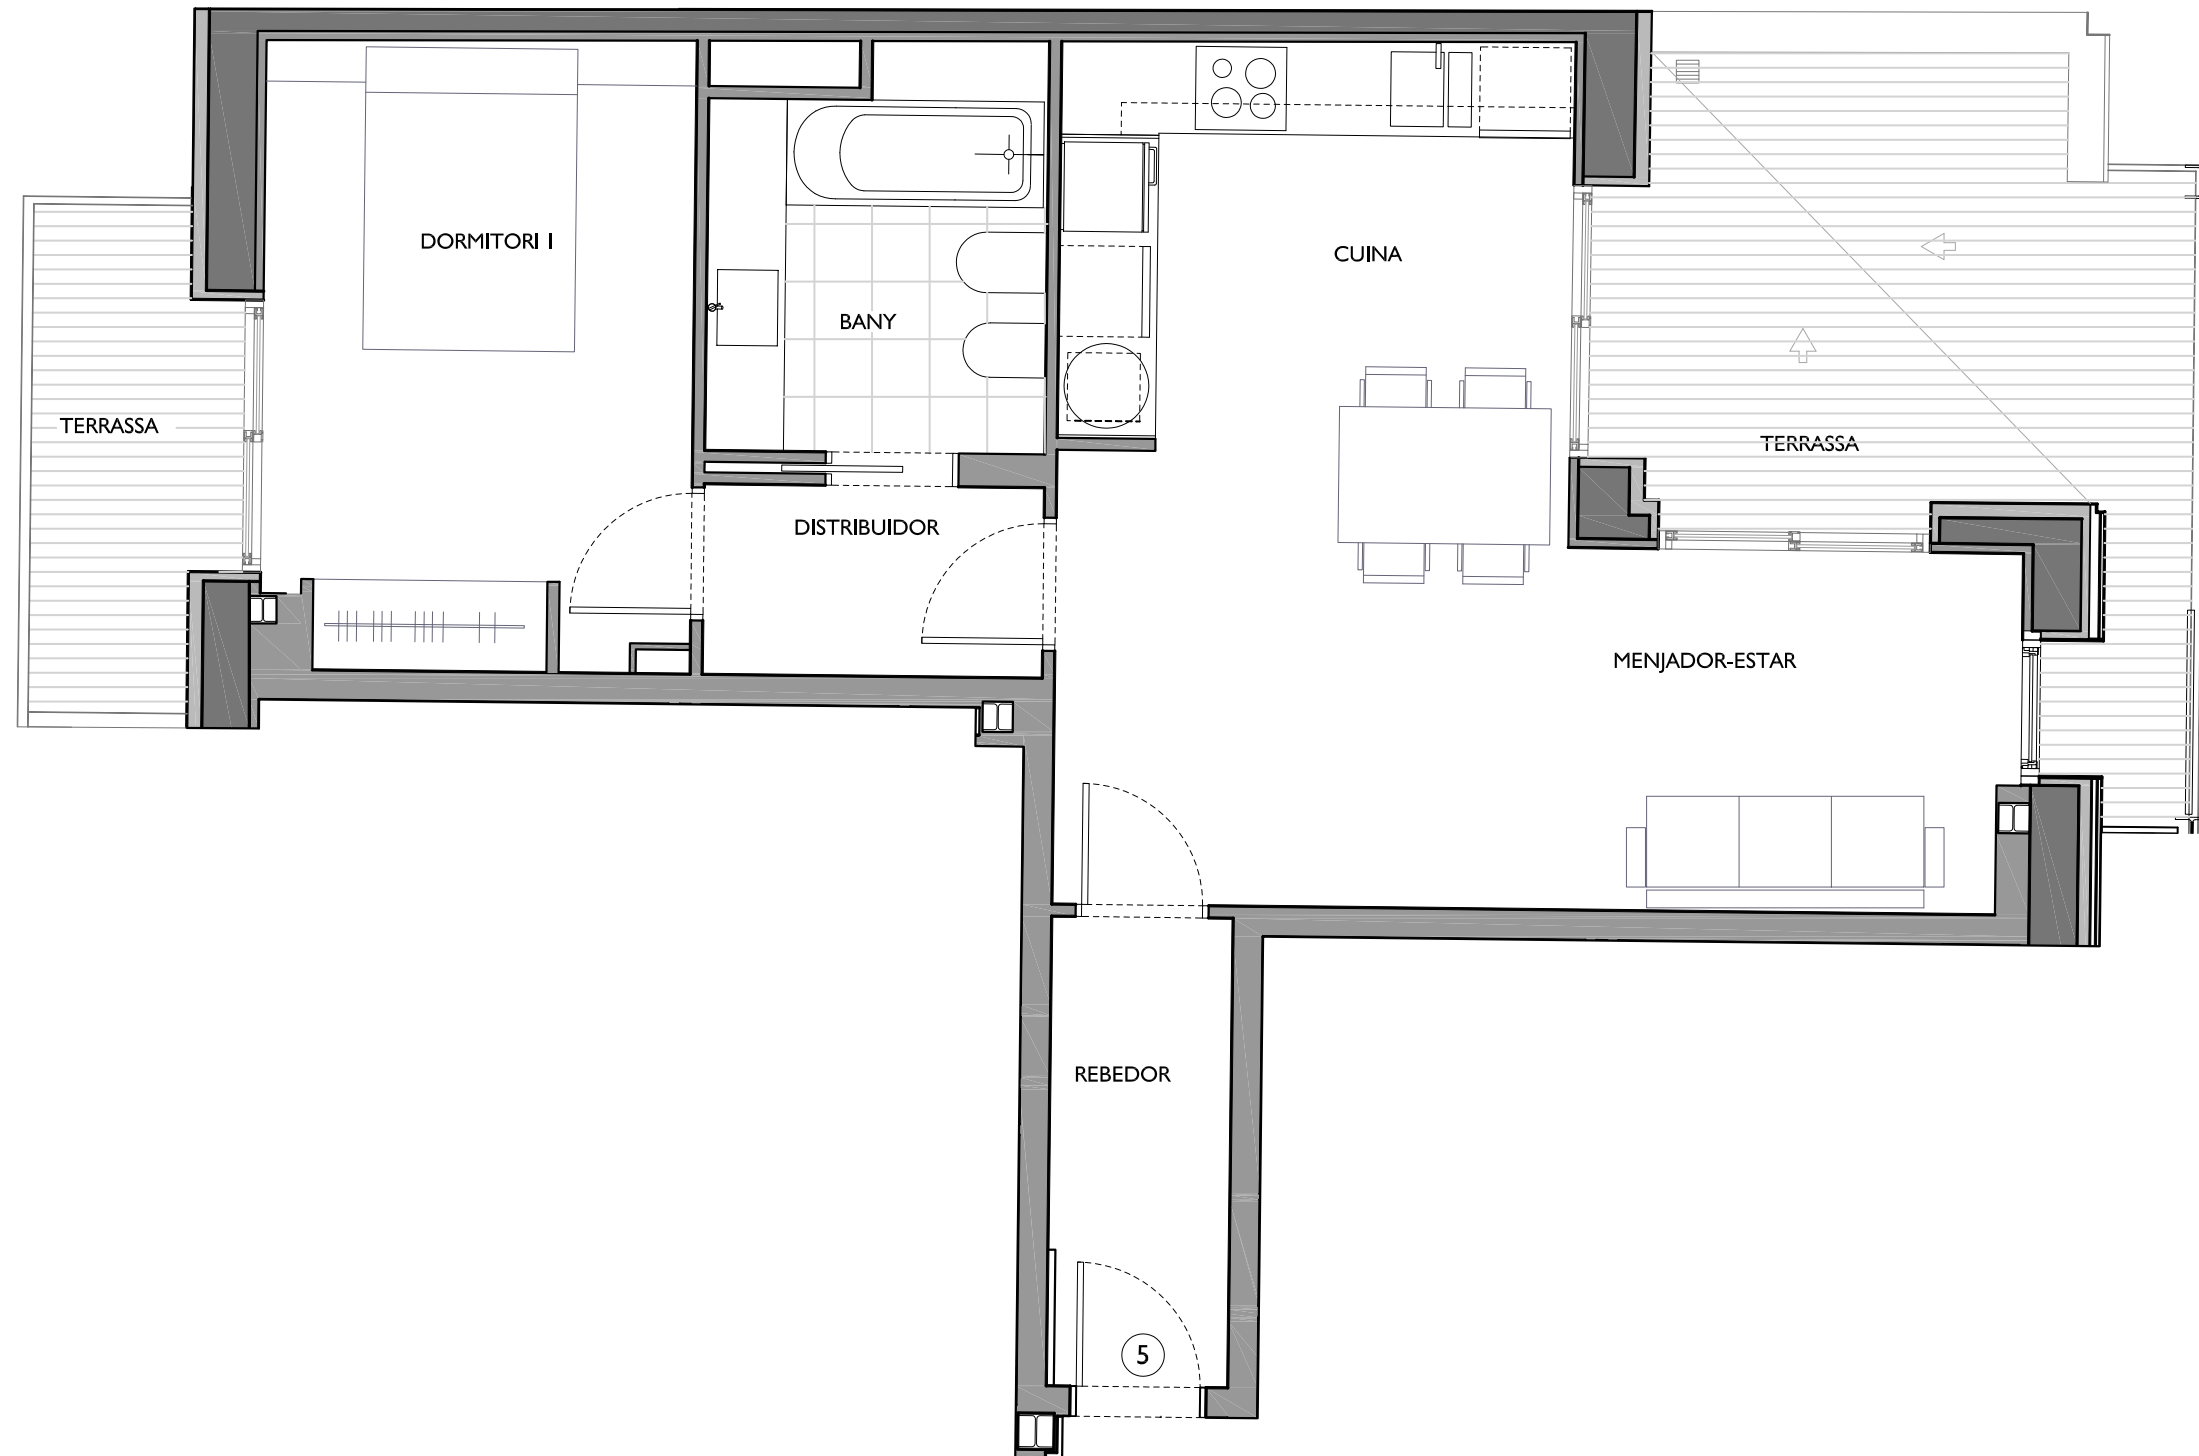

NN-ALEGRE DE DALT

CARRER ALEGRE DE DALT N° 66
CANTONADA CARRER SANT MARTÍ N° 121-123

PLANTA QUARTA - PORTA 5ª

FITXER 140705		DATA	
REF. 1407001045		JUNY-2017	
BLOC --	ESCALA 1	PIS 4º	PORTA 5ª
VERSIÓ A	ESCALA GRÀFICA		
ESCALA (Din A3) 1/50			