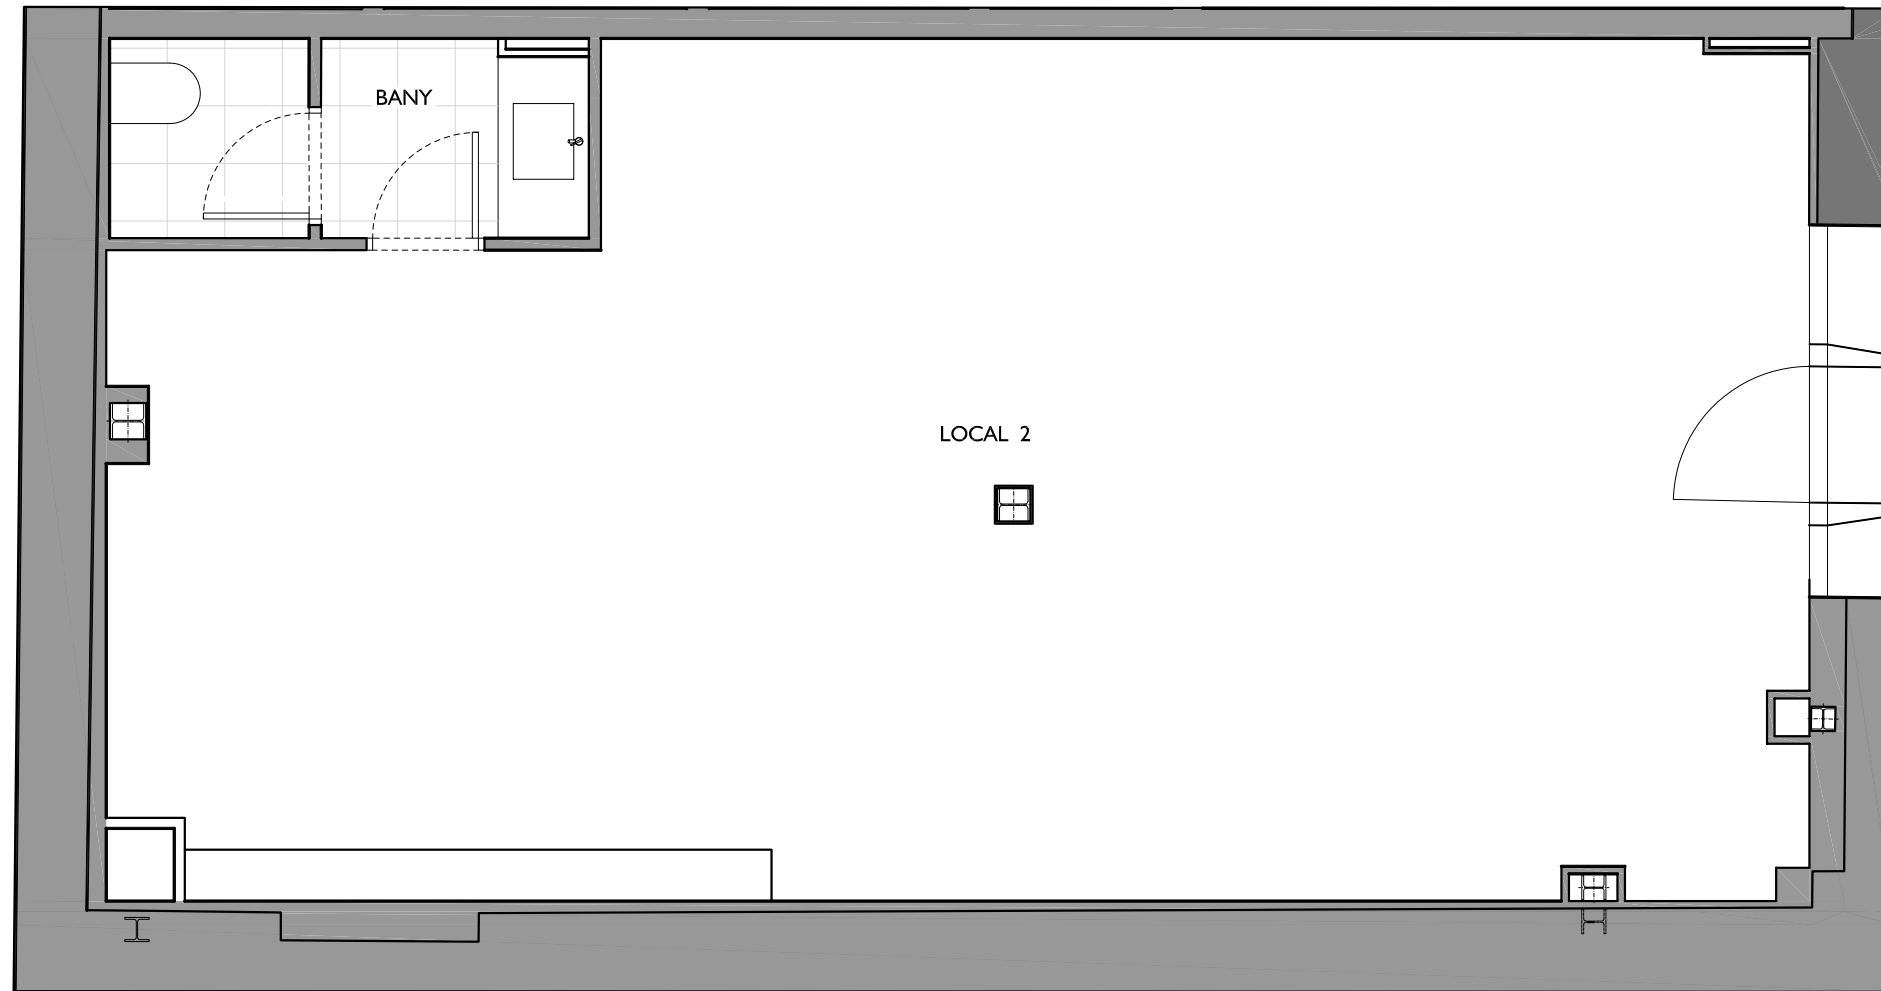

NN-ALEGRE DE DALT

CARRER ALEGRE DE DALT N° 66
CANTONADA CARRER SANT MARTÍ N° 121-123

PLANTA BAIXA - LOCAL 2

FITXER 140701		DATA	
REF. 1407101002		JUNY-2017	
BLOC --	ESCALA 1	LOCAL 2	
VERSIÓ A	ESCALA GRÀFICA		
ESCALA (Din A3) 1/50			