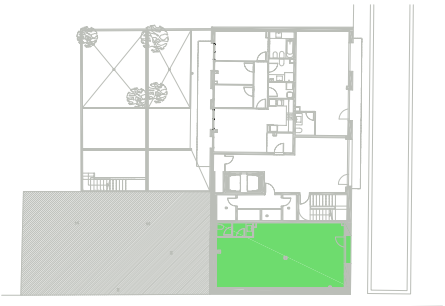

NN-ALEGRE DE DALT

CARRER ALEGRE DE DALT N° 66
CANTONADA CARRER SANT MARTÍ N° 121-123

PLANTA BAIXA - LOCAL 2

FITXER 140701		DATA	
REF. 1407101002		JUNY-2017	
BLOC --	ESCALA 1	LOCAL 2	
VERSIÓ A	ESCALA GRÀFICA		
ESCALA (Din A3) 1/50			