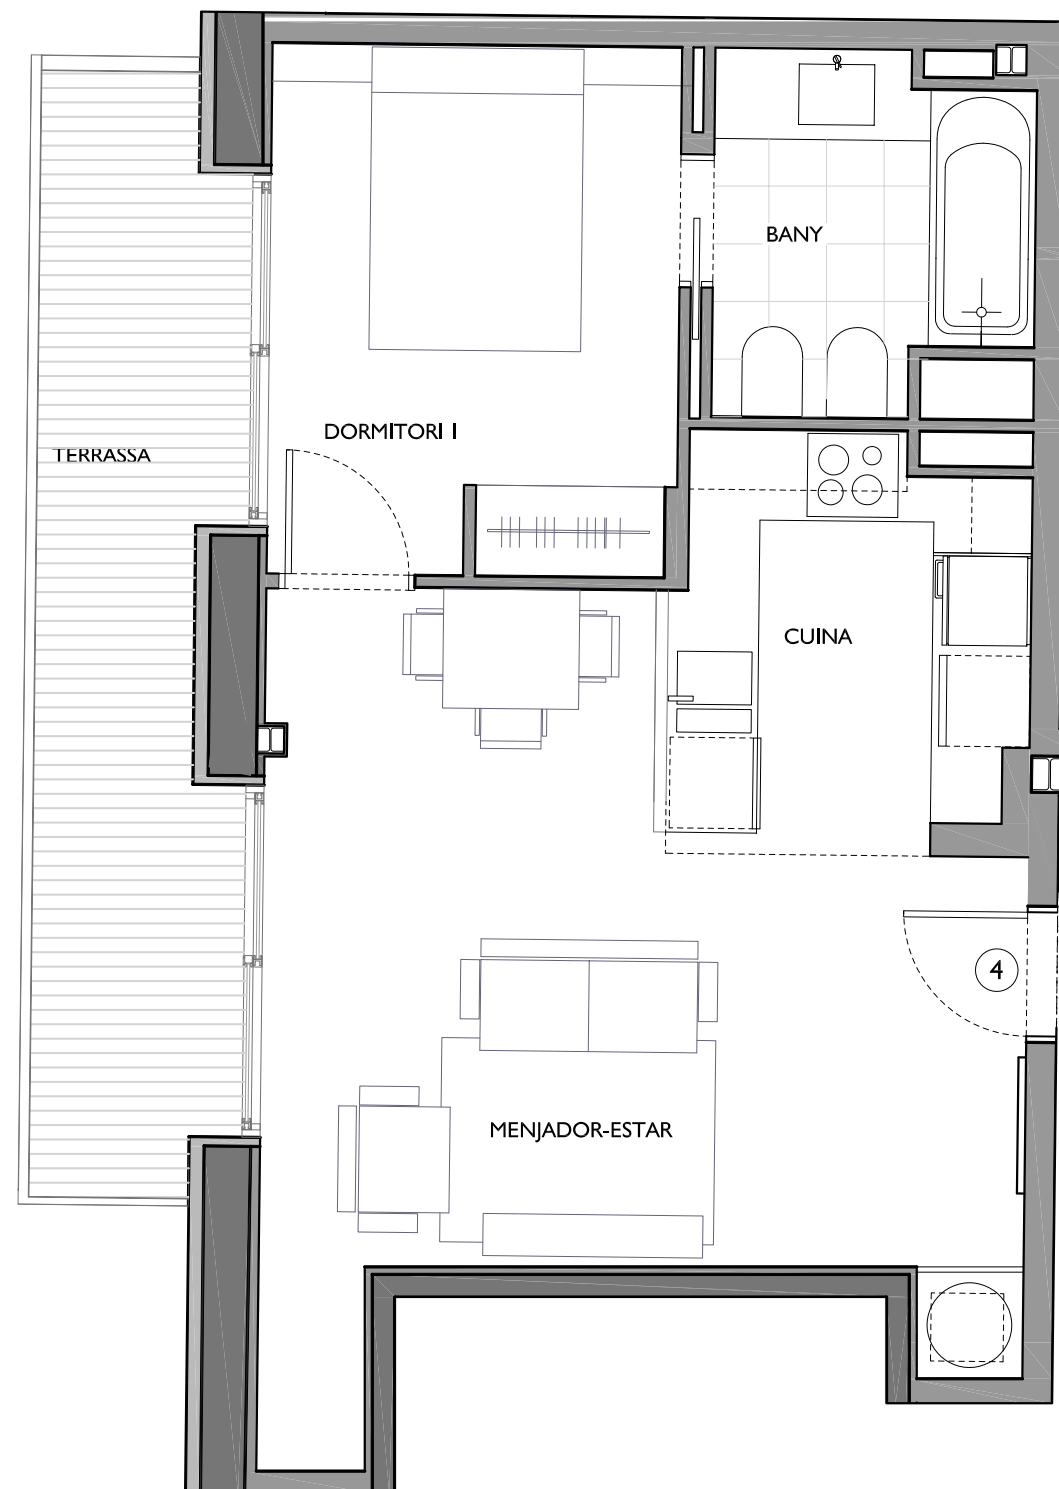

NN-ALEGRE DE DALT

CARRER ALEGRE DE DALT N° 66
CANTONADA CARRER SANT MARTÍ N° 121-123

PLANTA QUARTA - PORTA 4ª

FITXER 140705		DATA	
REF. 1407001044		JUNY-2017	
BLOC --	ESCALA I	PIS 4º	PORTA 4ª
VERSIÓ A	ESCALA GRÀFICA		
ESCALA (Din A3) 1/50			