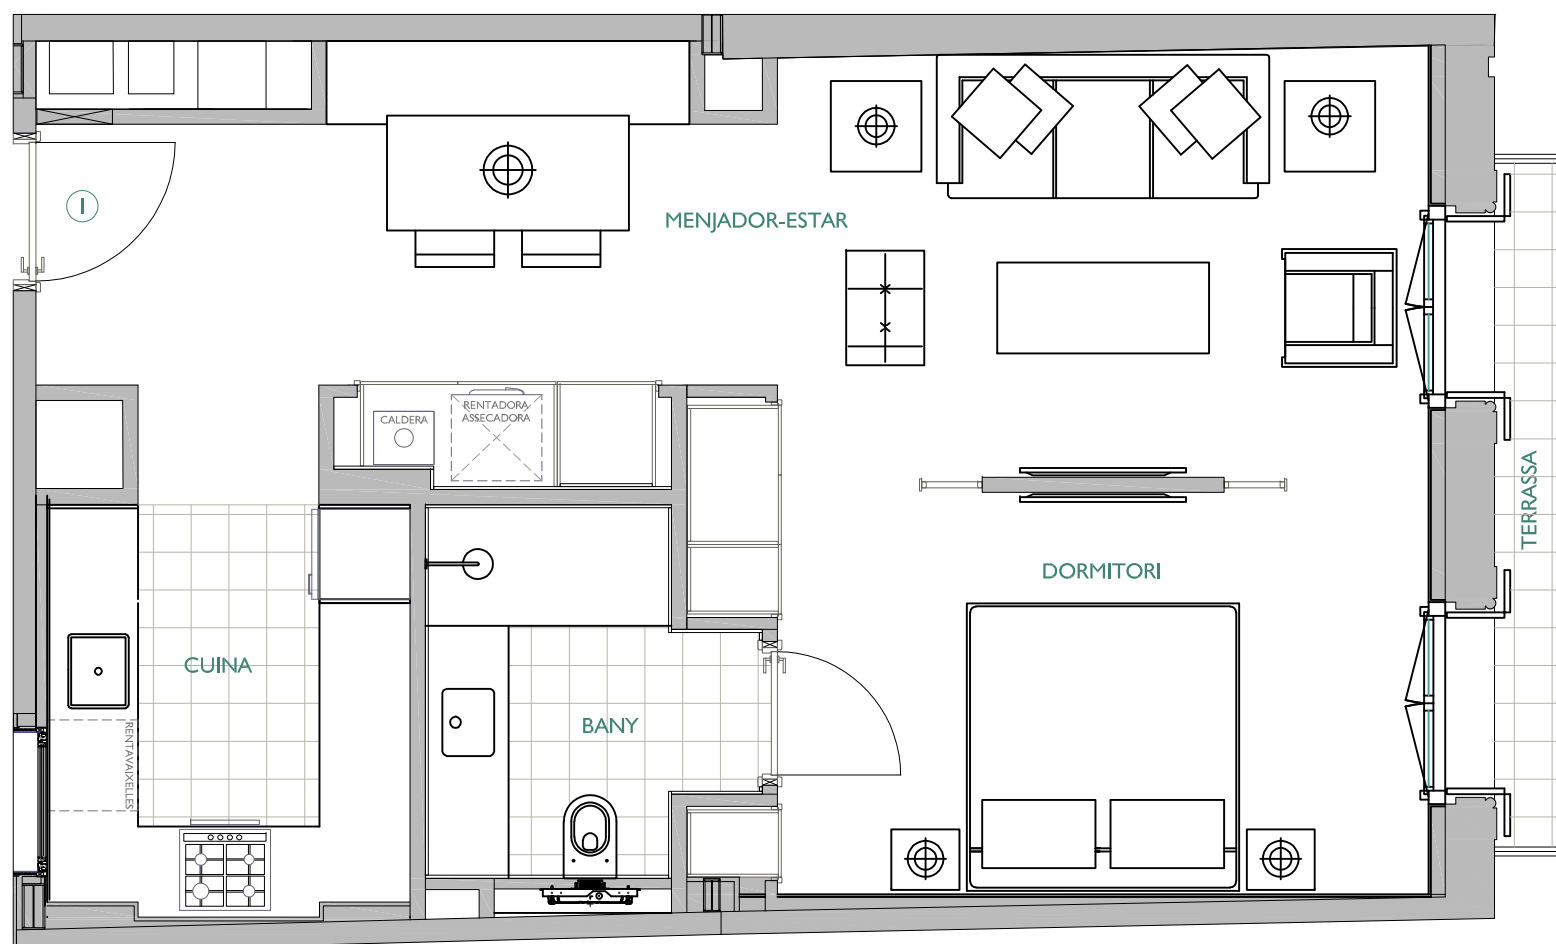

NN-JARDINETS

PASSEIG DE GRÀCIA N° 125-127

C/ RIERA DE SANT MIQUEL

PASSEIG DE GRÀCIA

ESCALA A
PLANTA PRINCIPAL - PORTA I^a

FITXER 200204 NN PSG GEOMETRIA		DATA FEBRER - 2020	
REF. 1430001001			
BLOC --	ESCALA A	PIS PRAL	PORTA I
VERSIO A	ESCALA GRAFICA		
ESCALA (Din A3) 1/50	0 1 2		