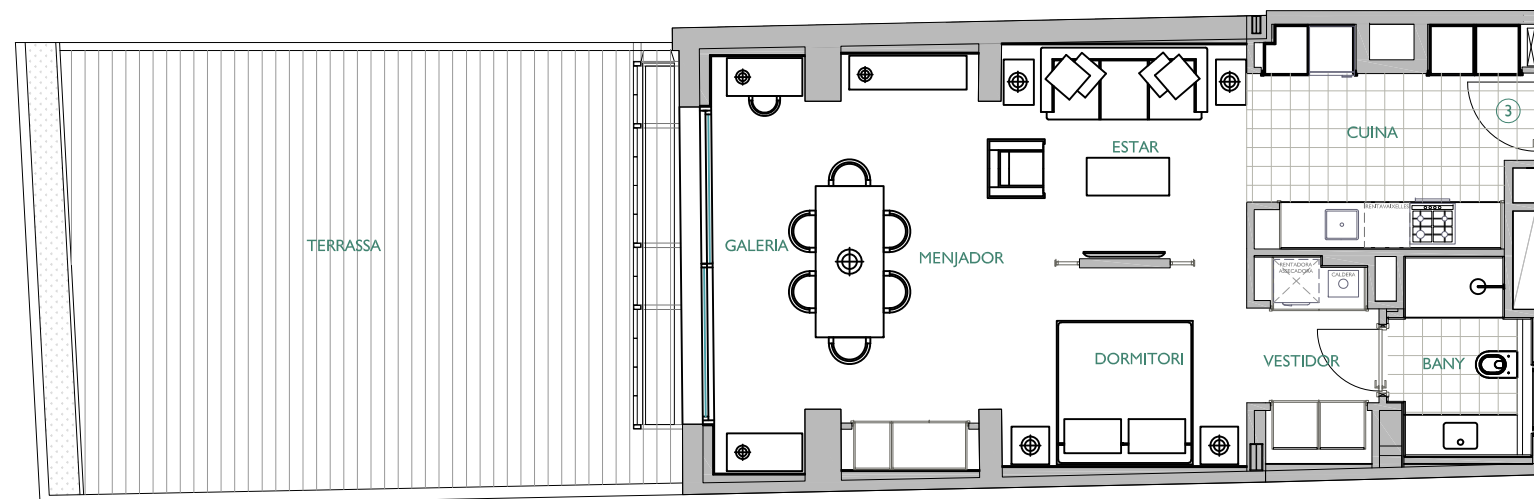

NN-JARDINETS

PASSEIG DE GRÀCIA N° 125-127

C/RIERA DE SANT MIQUEL

PASSEIG DE GRÀCIA

ESCALA A
PLANTA PRINCIPAL - PORTA 2ª

FITXER 200506 NN PSG GEOMETRIA		DATA MAIG - 2020	
REF. 1430001002			
BLOC --	ESCALA A	PIS PRAL	PORTA 2
VERSIO B	ESCALA GRAFICA		
ESCALA (Din A3) 1/50	0 1 2		