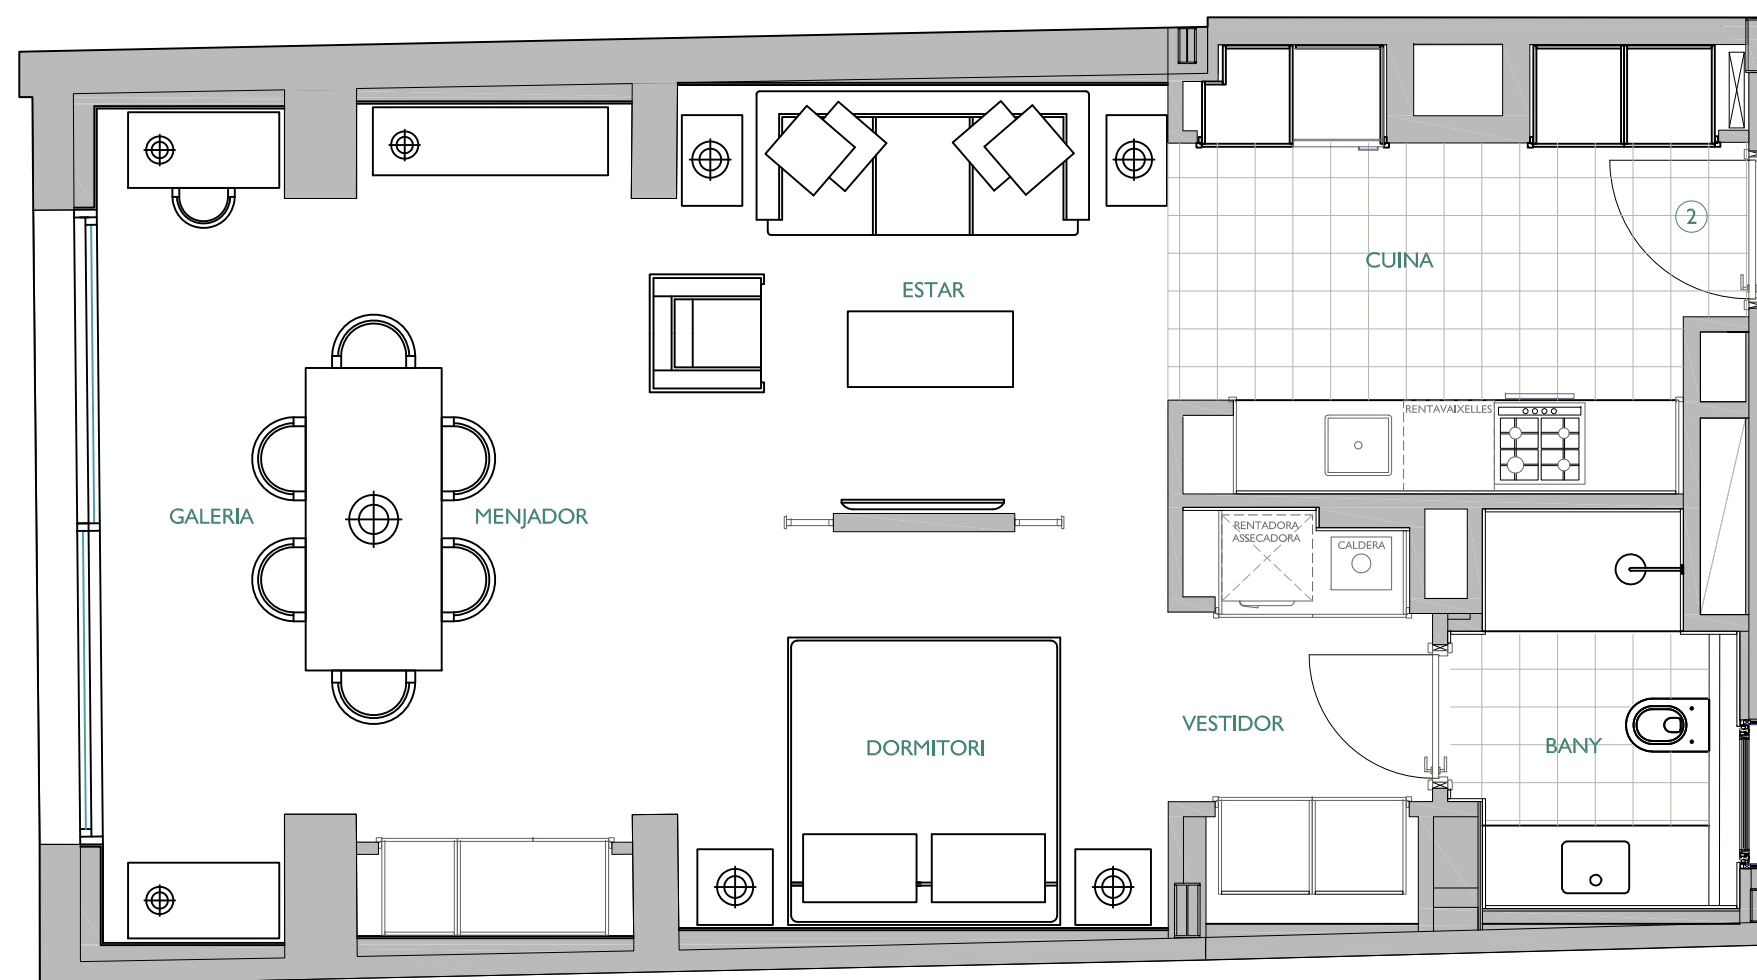

NN-JARDINETS

PASSEIG DE GRÀCIA N° 125-127

C/RIERA DE SANT MIQUEL

PASSEIG DE GRÀCIA

ESCALA A
PLANTA PRINCIPAL - PORTA 2ª

FITXER 200506 NN PSG GEOMETRIA		DATA MAIG - 2020	
REF. 1430001002			
BLOC --	ESCALA A	PIS PRAL	PORTA 2
VERSIO B	ESCALA GRAFICA		
ESCALA (Din A3) 1/50	0 1 2		