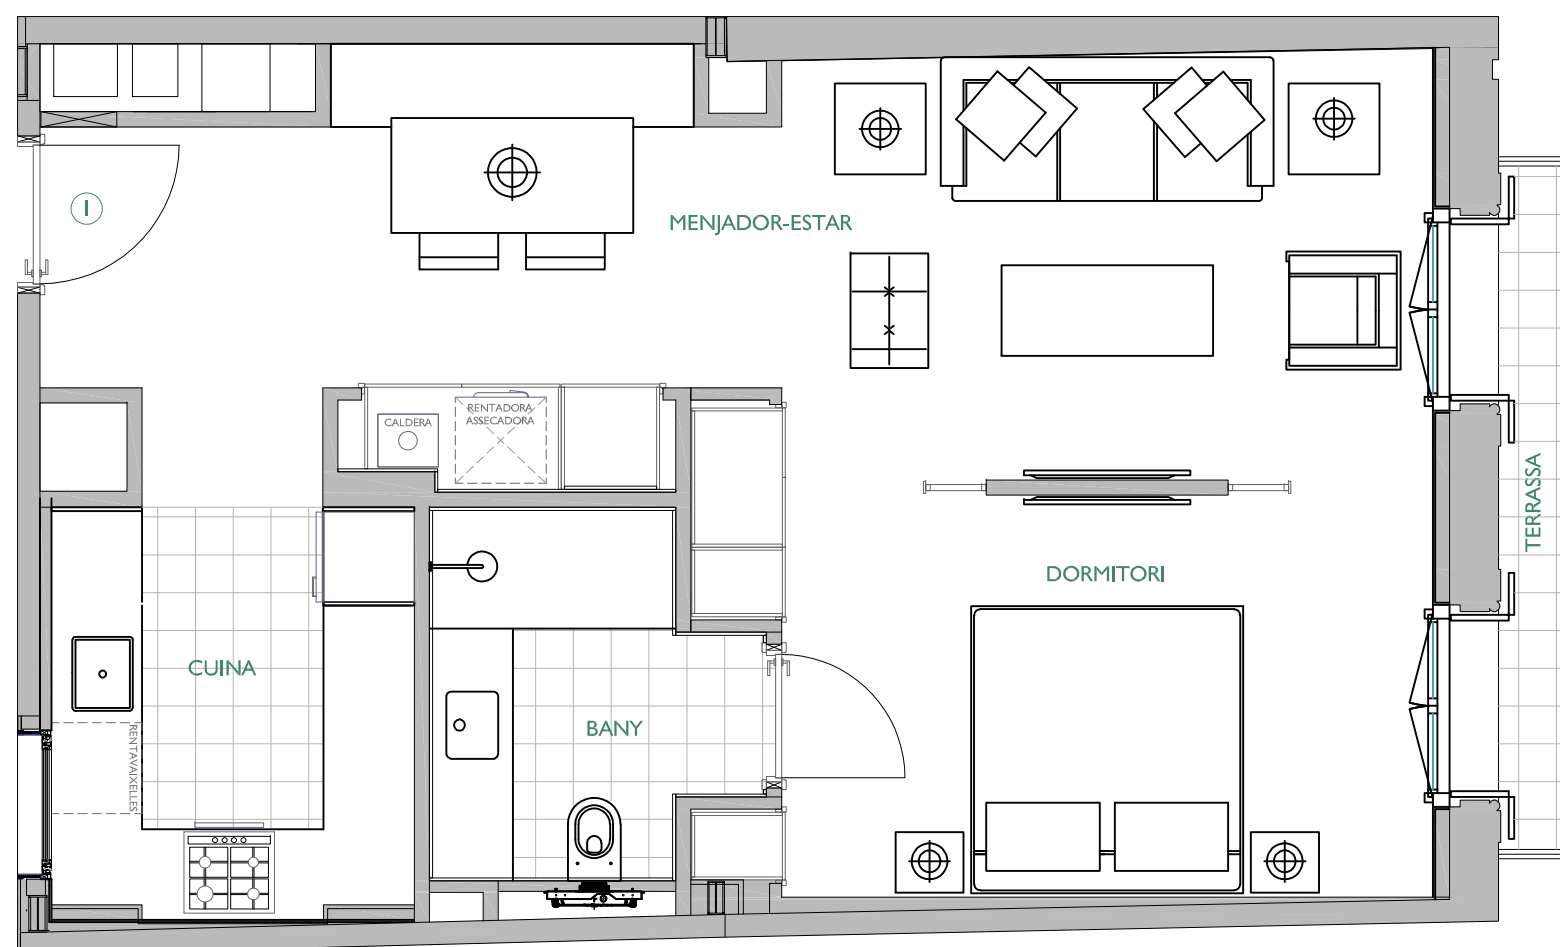

NN-JARDINETS

PASSEIG DE GRÀCIA N° 125-127

C/ RIERA DE SANT MIQUEL

PASSEIG DE GRÀCIA

ESCALA I
PLANTA SEGONA - PORTA 1ª

FITXER 200204 NN PSG GEOMETRIA		DATA FEBRER - 2020	
REF. 1430001021			
BLOC --	ESCALA A	PIS 2	PORTA 1
VERSIO A	ESCALA GRAFICA		
ESCALA (Din A3) 1/50	0 1 2		