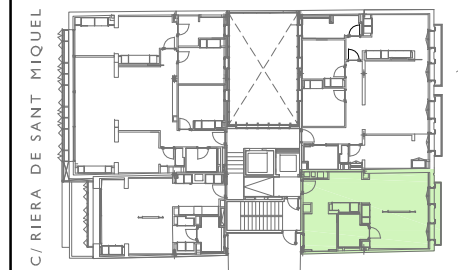

NN-JARDINETS

PASSEIG DE GRÀCIA N° 125-127

C/ RIERA DE SANT MIQUEL

PASSEIG DE GRÀCIA

ESCALA I
PLANTA SEGONA - PORTA 1ª

FITXER 200204 NN PSG GEOMETRIA		DATA FEBRER - 2020	
REF. 1430001021			
BLOC --	ESCALA A	PIS 2	PORTA 1
VERSIO A	ESCALA GRAFICA		
ESCALA (Din A3) 1/50	0 1 2		