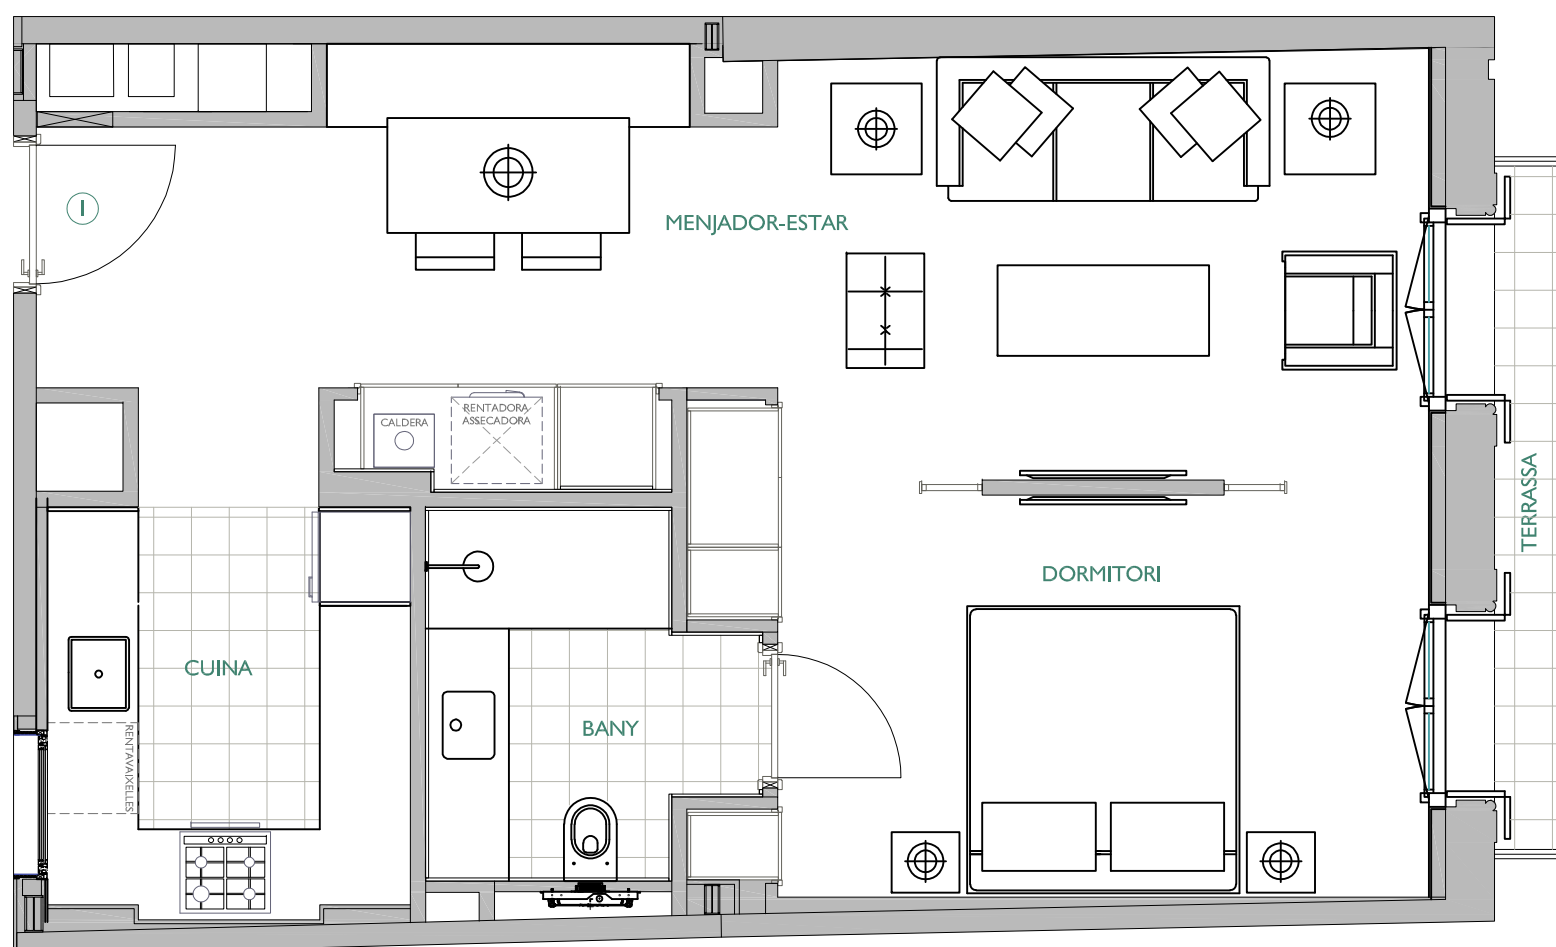

# NN-JARDINETS

PASSEIG DE GRÀCIA N° 125-127

C/ RIERA DE SANT MIQUEL

PASSEIG DE GRÀCIA

ESCALA A  
PLANTA TERCERA - PORTA 1ª

FITXER 200204 NN PSG GEOMETRIA		DATA FEBRER - 2020	
REF. 1430001031			
BLOC --	ESCALA A	PIS 3	PORTA 1
VERSIO A	ESCALA GRAFICA		
ESCALA (Din A3) 1/50	0 1 2		