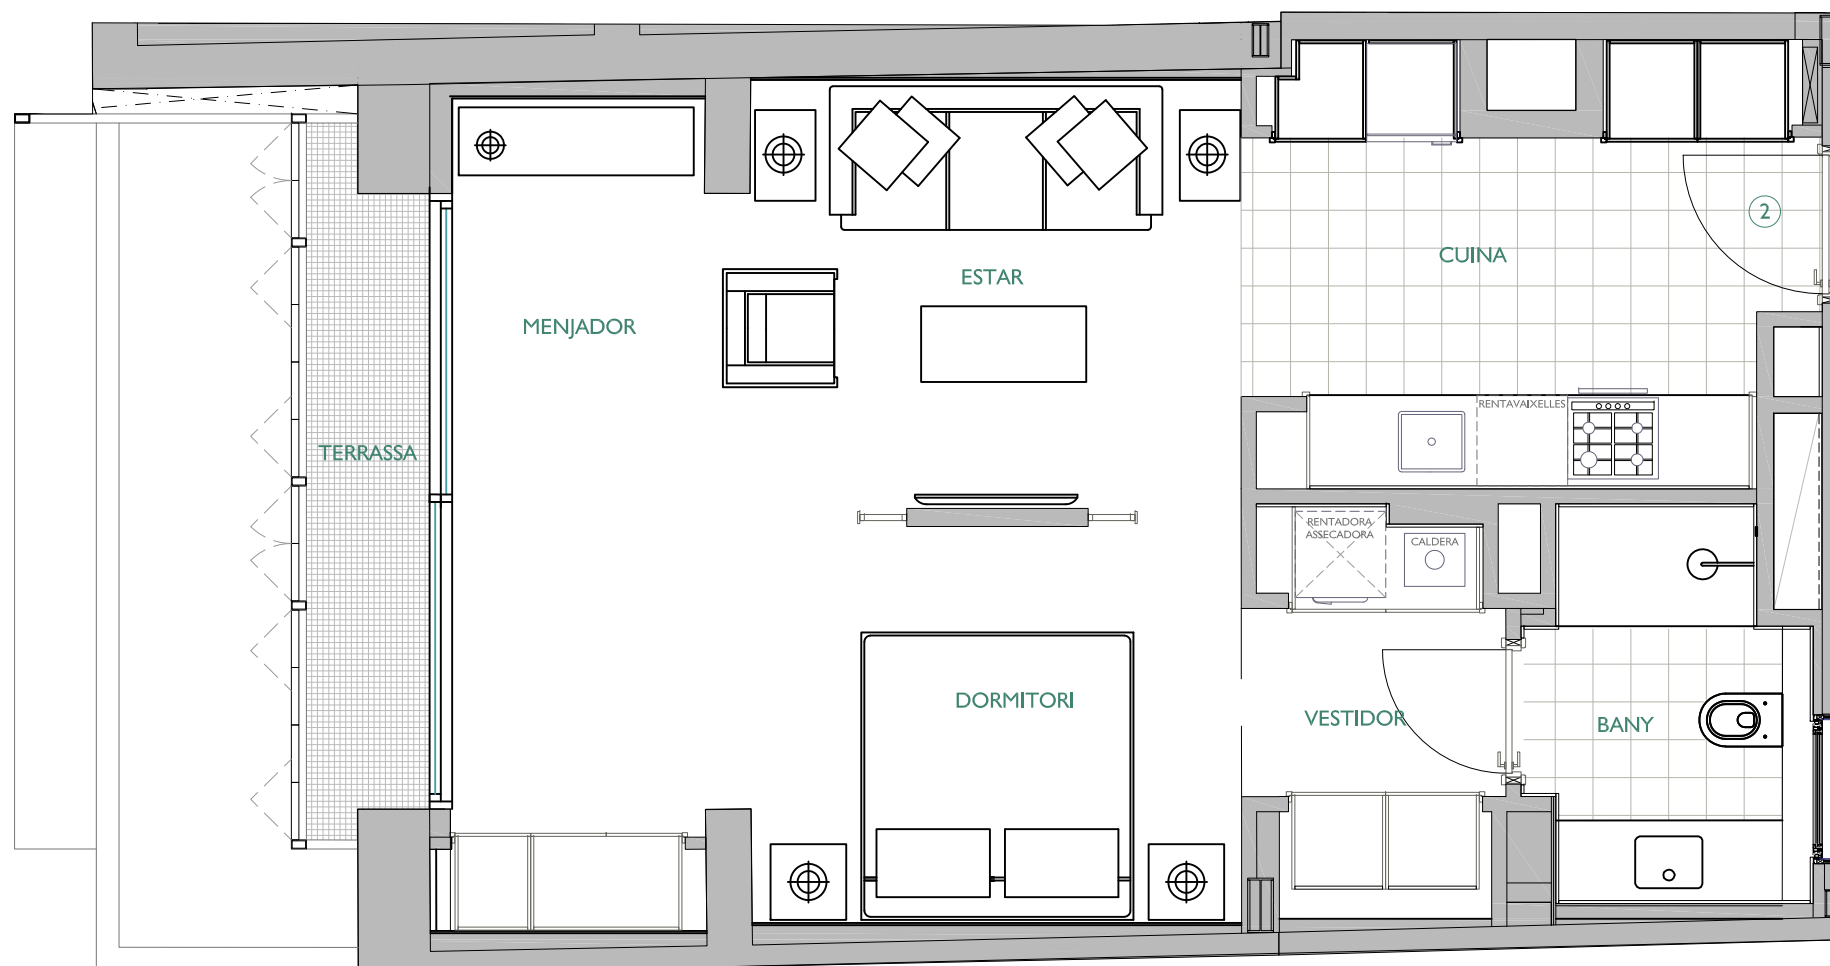

NN-JARDINETS

PASSEIG DE GRÀCIA N° 125-127

ESCALA A
PLANTA TERCERA - PORTA 2^a

FITXER 200506 NN PSG GEOMETRIA		DATA MAIG - 2020	
REF. 1430001032			
BLOC --	ESCALA A	PIS 3	PORTA 2
VERSIO B	ESCALA GRAFICA		
ESCALA (Din A3) 1/50	0 1 2		