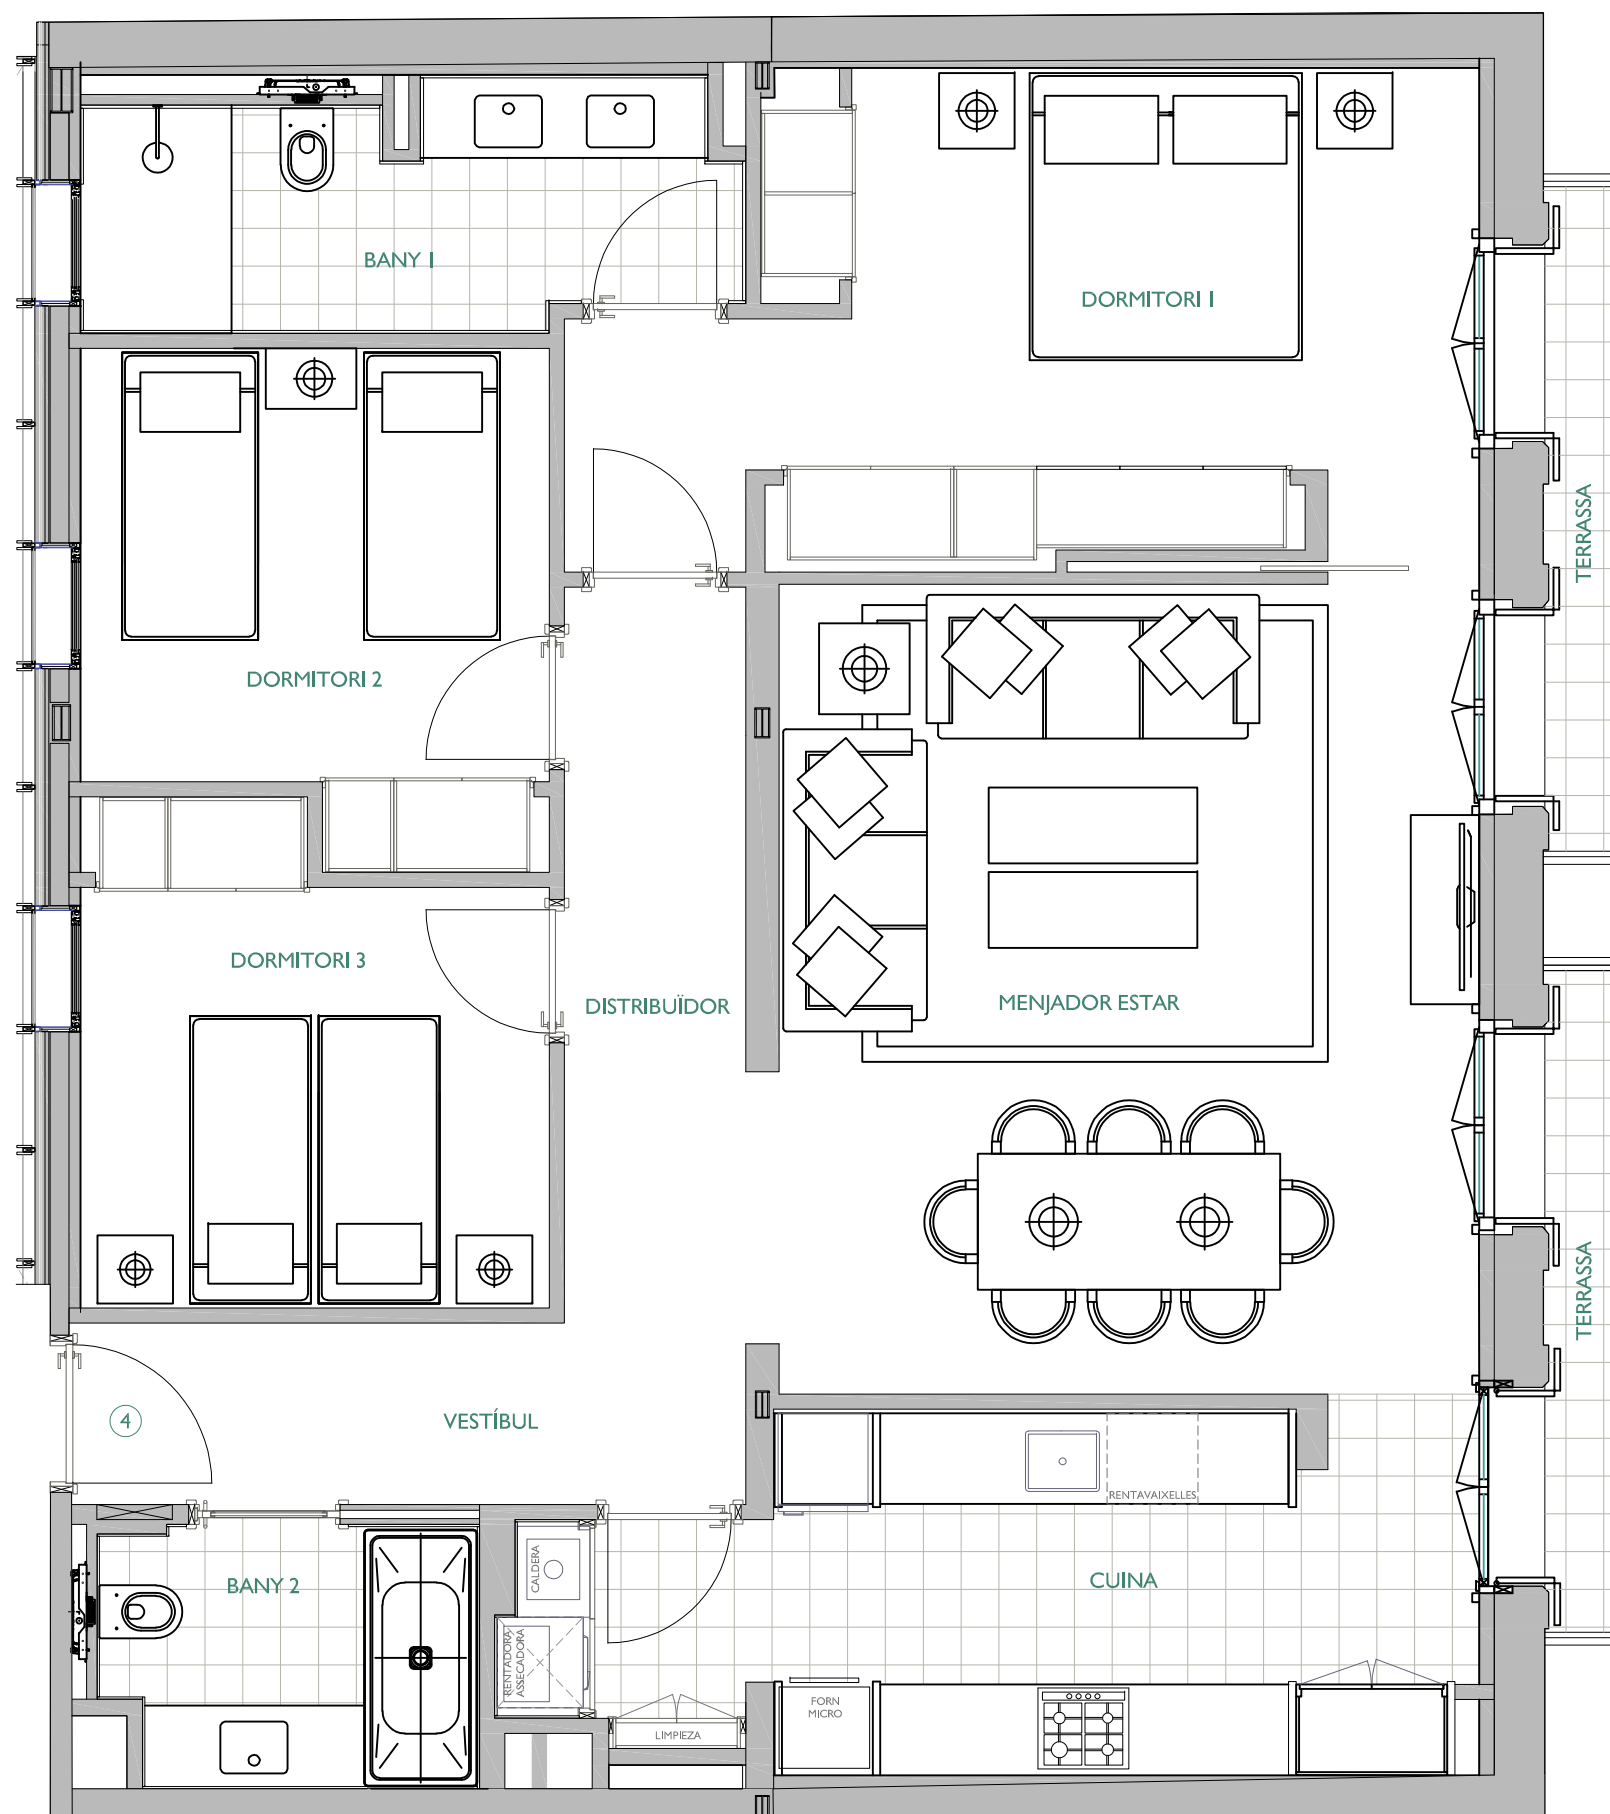

NN-JARDINETS

PASSEIG DE GRÀCIA N° 125-127

ESCALA A
PLANTA TERCERA - PORTA 4ª

FITXER 200204 NN PSG GEOMETRIA		DATA FEBRER - 2020	
REF. 1430001034			
BLOC --	ESCALA A	PIS 3	PORTA 4
VERSIO A	ESCALA GRAFICA		
ESCALA (Din A3) 1/50	0 1 2		